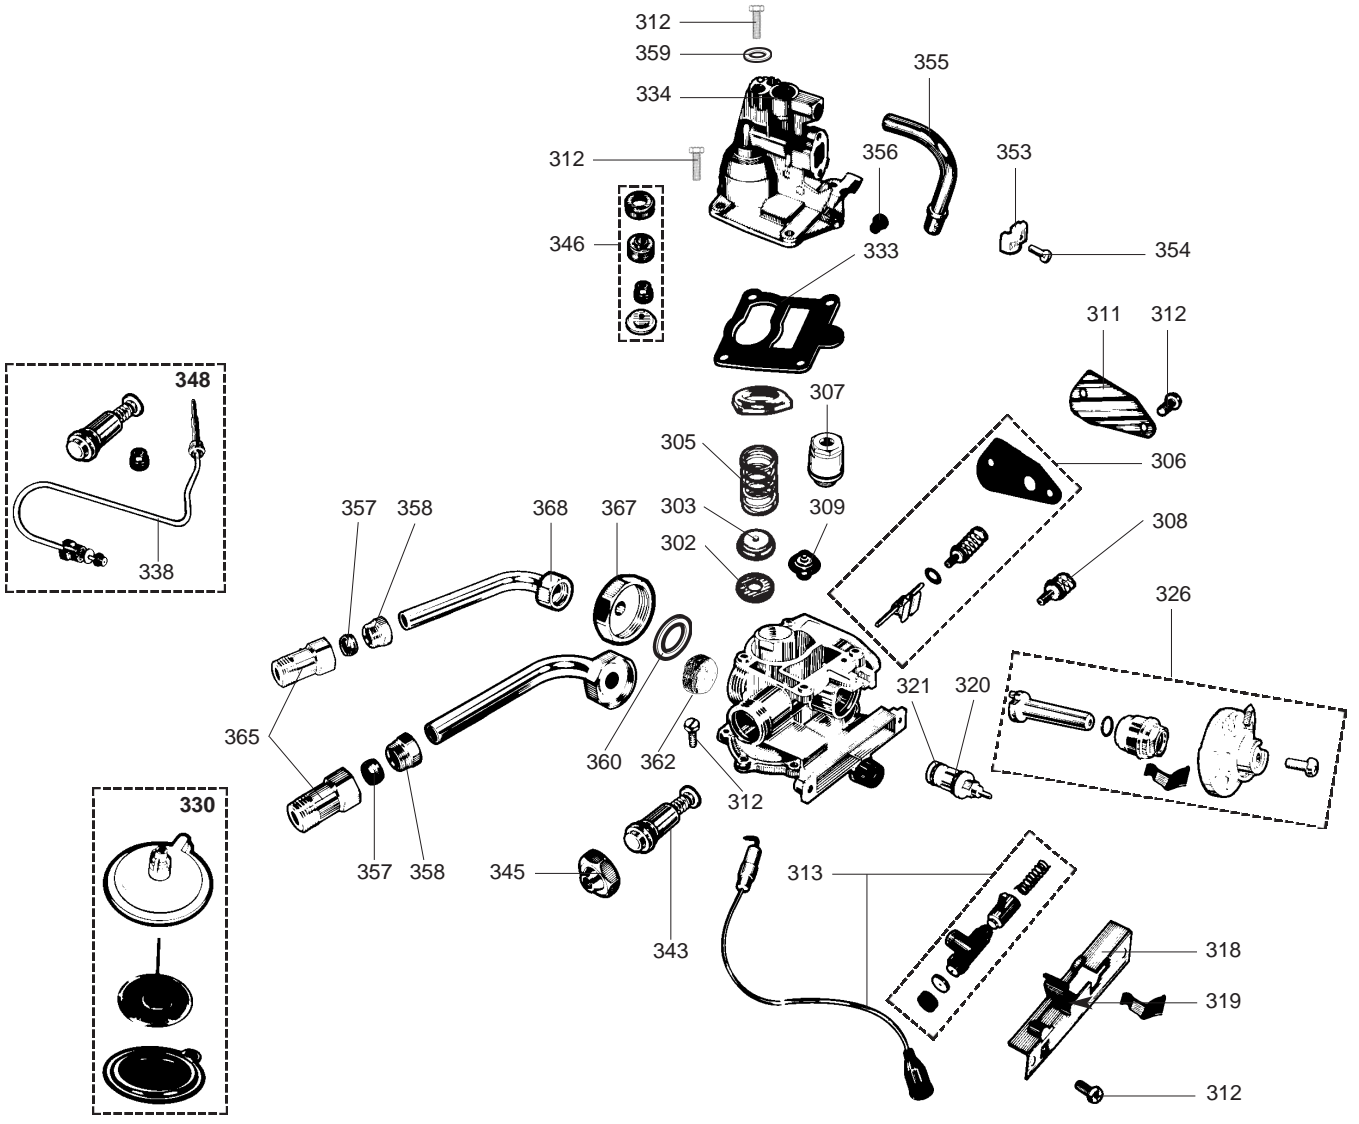

Rifer. figura	Descrizione	Codice	Altra	Tipo	Bayard 10 BP	10I	13I	16I	20I	Data	
					Bayard 10 GC	Bayard 10 Moulante	Bayard 10 Prestige	Bayard 13 GC	Bayard 13 Moulante	Bayard 16 Prestige	Bayard 16 c Superior 20
					CF	CF	CF	CF			
0200	GRUPPO ACQUA 2F PN	60040947		PN		• •					
	GRUPPO ACQUA 2F PN	60060869		PN	•						
0201	KIT RIPARAZIONE VALVOLA ACQUA	60100141-20			• •	•					
	KIT RIPARAZIONE VALVOLA ACQUA	60100141-20		GC			•				
	KIT RIPARAZIONE VALVOLA ACQUA	60100142-20		GPL-MET		• • • •	• • • •	• •			
0202	VOLTA COMPLETA	60018961			• • • •	• • • •	• • • •	• • • •			
0203	MEMBRANA	60025809-30			• • • •	• • • •	• • • •	• • • •			
0204	VENTURI D: 3.7	60022269-68		BP	•						
	VENTURI D: 4.6	60029751-18		PN		• •					
	VENTURI D: 6.3	60029751-28		PN		• •					
	VENTURI D: 6.2	60029751-38		PN			• •				
	VENTURI D: 5.5	60040746		PN	•						
0205	SELETTORE DI TEMPERATURA	60040802		PN		• •					
	SELETTORE DI TEMPERATURA COM.	60049504		PN			• • • •				
	SELETTORE DI TEMPERATURA	60058353		PN	• •						
	SELETTORE TEMPERATURA E MANOP.	60100100-20		PN		• •					
0207	DIAFRAMMA ACQUA D: 3.2	60023206-05		PN		• •					
	DIAFRAMMA ACQUA D: 3.4	60023206-11		PN	•		•				
	DIAFRAMMA ACQUA D: 3.8	60023206-12		PN			• •				
	DIAFRAMMA ACQUA D: 3.7	60023206-13		PN		• •					
0211	ANELLO OR D: 8.9-1.9	60024164-13		BP	•						
	ANELLO OR D: 5.7-1.9	60024164-10		PN	• • • •	• • • •	• • • •	• • • •			
0212	DISPOSITIVO LENTA ACCENSIONE	60081168			• • • •	• • • •	• • • •	• • • •			
0213	GUARNI. PIANA D: 18.2-14-1.5	60061855-16			• • • •	• • • •	• • • •	• • • •			
0214	GUARNIZIONE D: 24.3-21-1.5	60061856-13			• • • •	• • • •	• • • •	• • • •			
0215	REGOLATORE ACQUA (Confezione)	60100119-20		PN	•						
	REGOLATORE ACQUA (Confezione)	60100120-20		PN		• • • •	• • • •	• • • •			
0216	ANELLO OR D: 22-2	60022113-03			• • • •	• • • •	• • • •	• • • •			
0225	RUBINETTO ACQUA	60053717		PN	• • • •	• • • •	• • • •	• • • •			
0226	GUARNI. PIANA D: 23.8-14.4-1.5	60061855-18			• • • •	• •					
	GUARNI. PIANA D: 24-16.2-1.5	60061855-02		PN		•	• •				
0232	CURVA DI RACCORDO	60053630-01				• •					
0233	RACCORDO 90° M/M 1/2	60049262-01			• • • •	• • • •	• • • •	• • • •			
0234	DADO 1/2"	60030350-08			• • • •	• • • •	• • • •	• • • •			
0235	GUARNIZIONE (/Tubo)	60026810			• • • •	• • • •	• • • •	• • • •			