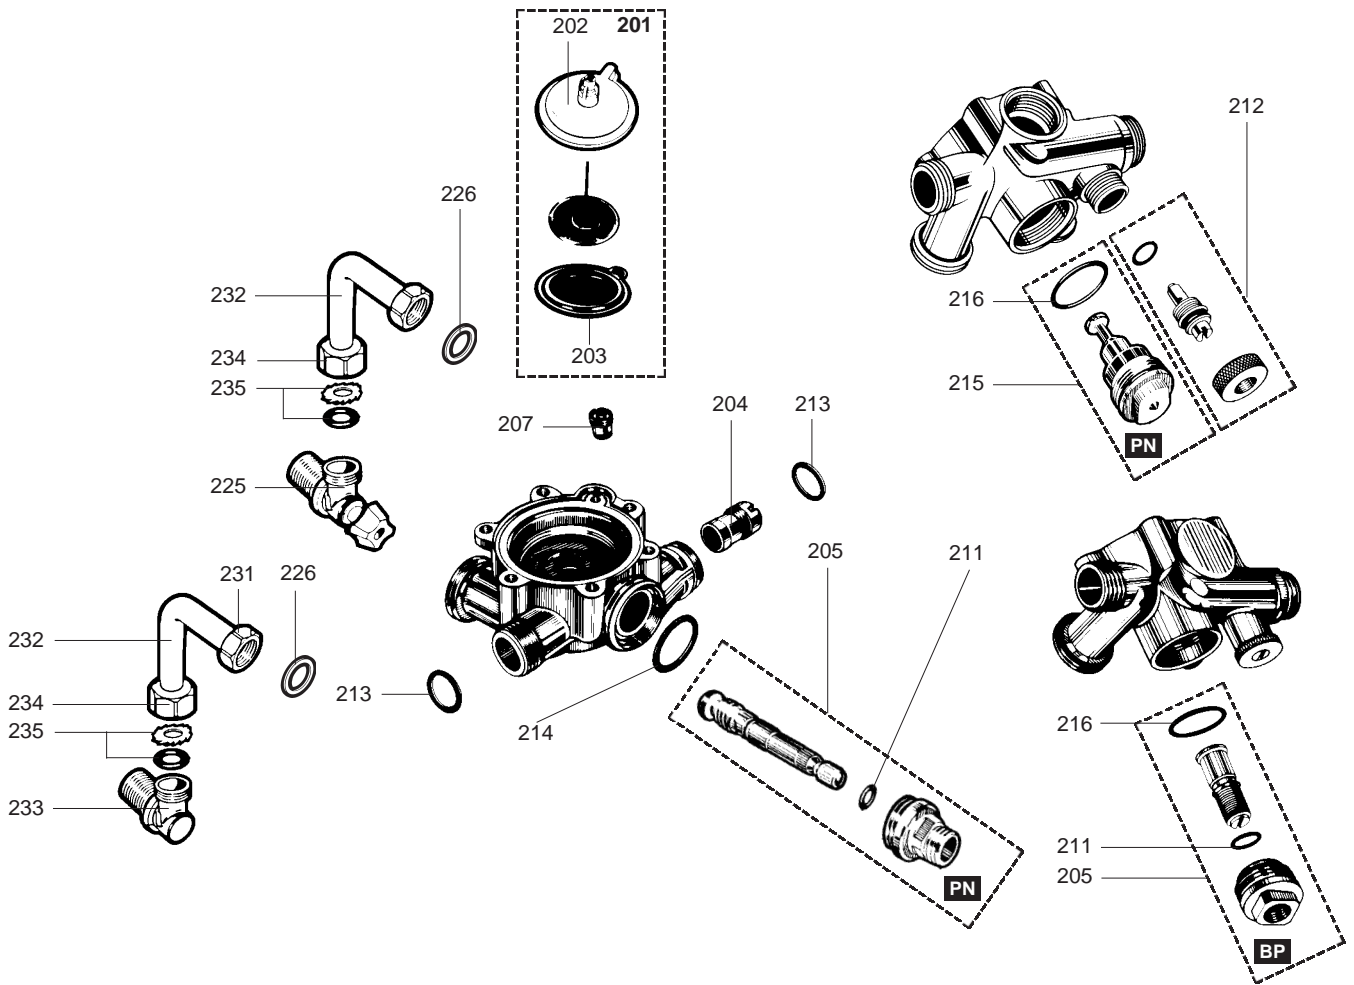

Rifer. figura	Descrizione	Codice	Altra	Tipo	Bayard 10 BP	10I	13I	16I	20I	Data	
					Bayard 10 GC	Bayard 10 Moulante	Bayard 10 Prestige	Bayard 13 GC	Bayard 13 Moulante	Bayard 16 Prestige	Bayard 16 c Superior 20
					CF	CF	CF	CF			
0200	GRUPPO ACQUA 2F PN	60040947		PN		• •					
	GRUPPO ACQUA 2F PN	60060869		PN	•						
0201	KIT RIPARAZIONE VALVOLA ACQUA	60100141-20			• •	•					
	KIT RIPARAZIONE VALVOLA ACQUA	60100141-20		GC			•				
	KIT RIPARAZIONE VALVOLA ACQUA	60100142-20		GPL-MET		• • • •	• • • •	• •			
0202	VOLTA COMPLETA	60018961			• • • •	• • • •	• • • •	• • • •			
0203	MEMBRANA	60025809-30			• • • •	• • • •	• • • •	• • • •			
0204	VENTURI D: 3.7	60022269-68		BP	•						
	VENTURI D: 4.6	60029751-18		PN		• •					
	VENTURI D: 6.3	60029751-28		PN		• •					
	VENTURI D: 6.2	60029751-38		PN			• •				
	VENTURI D: 5.5	60040746		PN	•						
0205	SELETTORE DI TEMPERATURA	60040802		PN		• •					
	SELETTORE DI TEMPERATURA COM.	60049504		PN			• • • •				
	SELETTORE DI TEMPERATURA	60058353		PN	• •						
	SELETTORE TEMPERATURA E MANOP.	60100100-20		PN		• •					
0207	DIAFRAMMA ACQUA D: 3.2	60023206-05		PN		• •					
	DIAFRAMMA ACQUA D: 3.4	60023206-11		PN	•		•				
	DIAFRAMMA ACQUA D: 3.8	60023206-12		PN			• •				
	DIAFRAMMA ACQUA D: 3.7	60023206-13		PN		• •					
0211	ANELLO OR D: 8.9-1.9	60024164-13		BP	•						
	ANELLO OR D: 5.7-1.9	60024164-10		PN	• • • •	• • • •	• • • •	• • • •			
0212	DISPOSITIVO LENTA ACCENSIONE	60081168			• • • •	• • • •	• • • •	• • • •			
0213	GUARNI. PIANA D: 18.2-14-1.5	60061855-16			• • • •	• • • •	• • • •	• • • •			
0214	GUARNIZIONE D: 24.3-21-1.5	60061856-13			• • • •	• • • •	• • • •	• • • •			
0215	REGOLATORE ACQUA (Confezione)	60100119-20		PN	•						
	REGOLATORE ACQUA (Confezione)	60100120-20		PN		• • • •	• • • •	• • • •			
0216	ANELLO OR D: 22-2	60022113-03			• • • •	• • • •	• • • •	• • • •			
0225	RUBINETTO ACQUA	60053717		PN	• • • •	• • • •	• • • •	• • • •			
0226	GUARNI. PIANA D: 23.8-14.4-1.5	60061855-18			• • • •	• •					
	GUARNI. PIANA D: 24-16.2-1.5	60061855-02		PN		•	• •				
0232	CURVA DI RACCORDO	60053630-01				• •					
0233	RACCORDO 90° M/M 1/2	60049262-01			• • • •	• • • •	• • • •	• • • •			
0234	DADO 1/2"	60030350-08			• • • •	• • • •	• • • •	• • • •			
0235	GUARNIZIONE (/Tubo)	60026810			• • • •	• • • •	• • • •	• • • •			