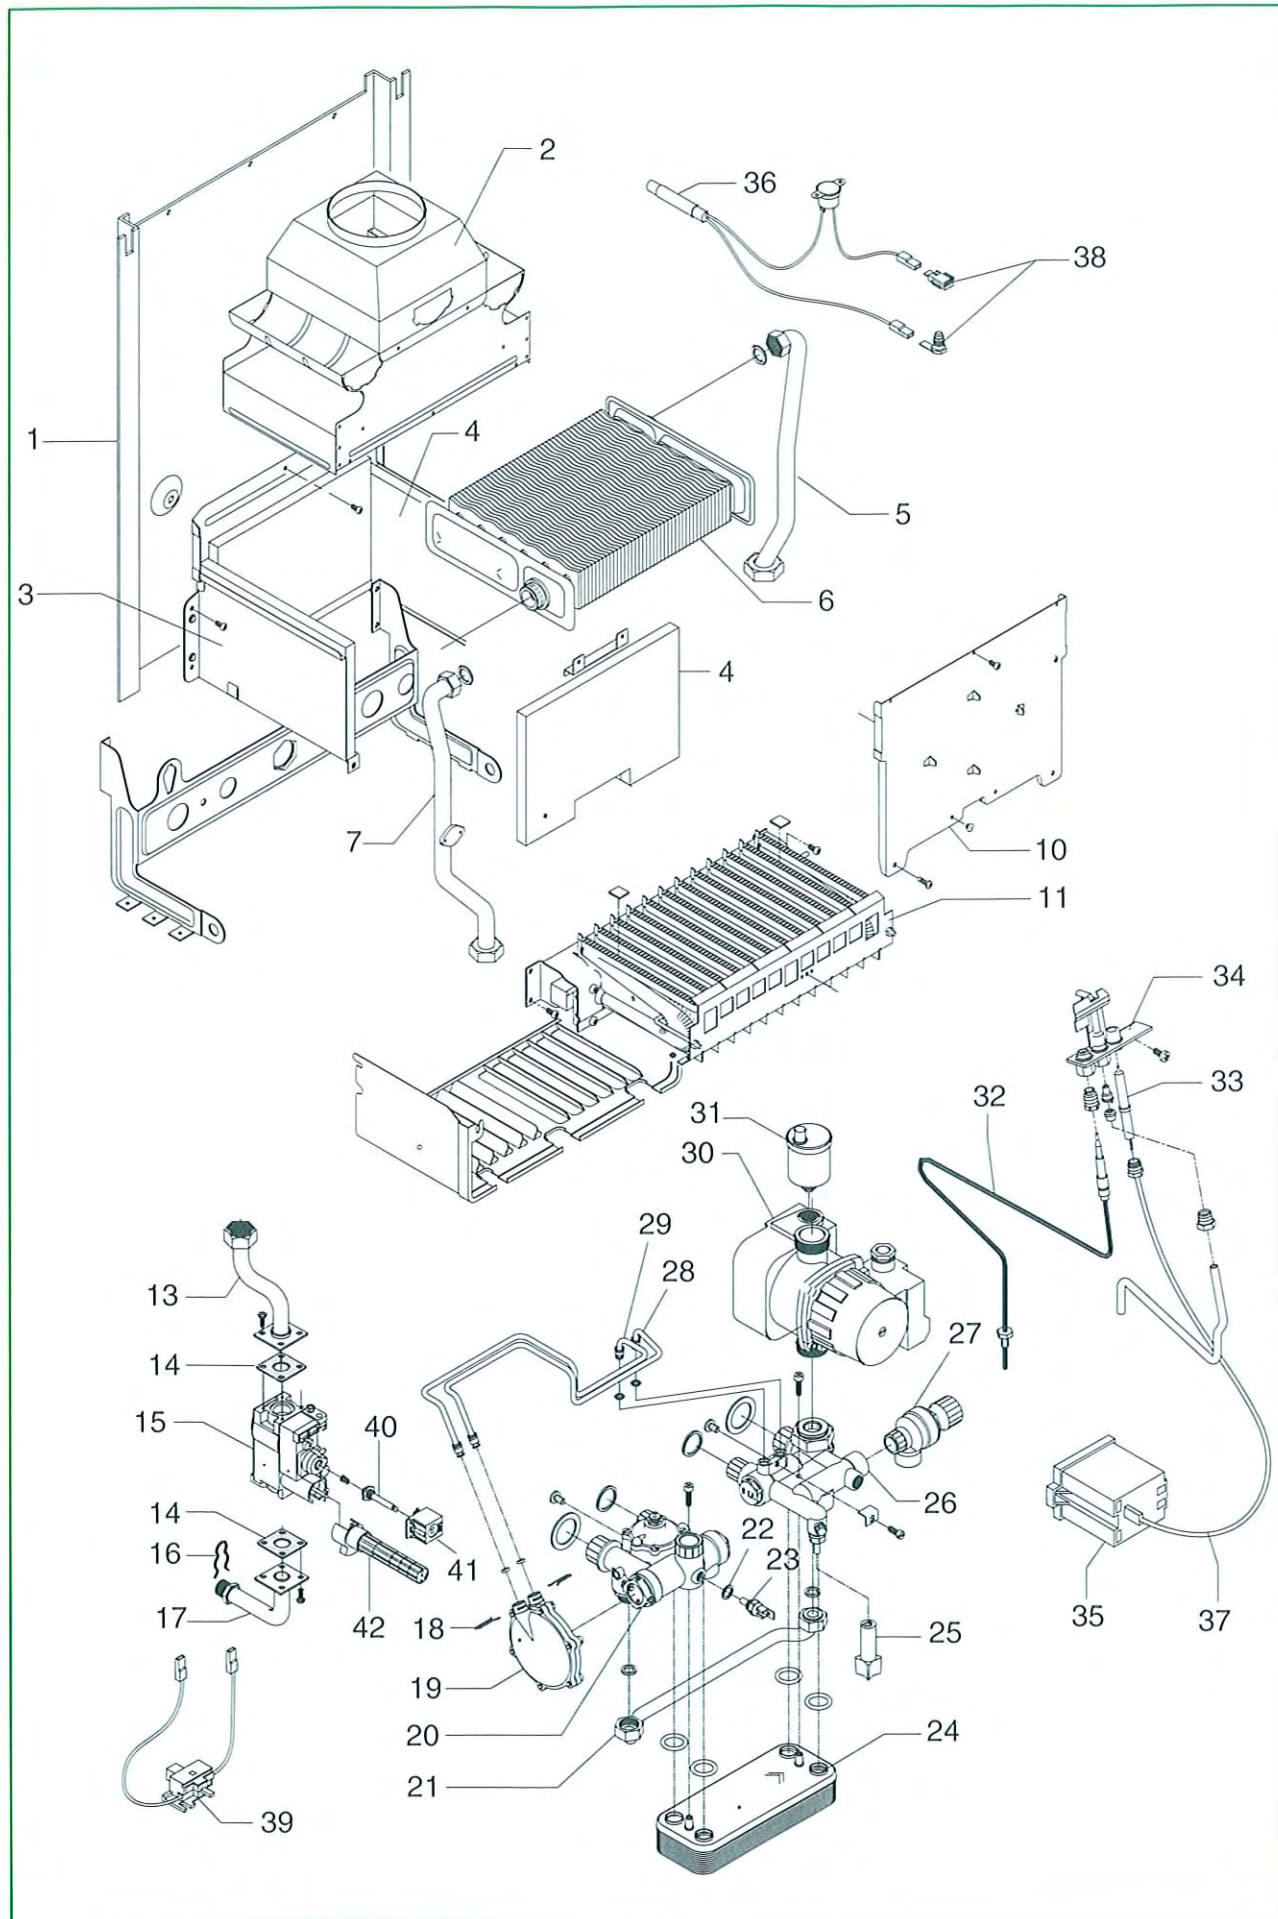

BELLA più 20 e Tav. I

BELLA più 20 e Tav. I

Posizione	Cod. Numero	Denominazione
1	R2651	Schienale
2	R2836	Assieme cappa
3	R2937	Assieme camera di combustione
4	R7050330	Kit pannelli ceramici
5	R2705	Rampa pompa scambiatore
6	R7810	Scambiatore riscaldamento
7	R2706	Rampa scambiatore
10	R2837	Coperchio camera di combustione
11	R2930	Bruciatore MTN
11	R2931	Bruciatore GPL
13	R5247	Rampa valvola gas
14	R5049	Guarnizione
15	R5245	Valvola gas
16	R7010236	Molla per nipples (conf. 4 pezzi)
17	R5246	Rampa entrata gas
18	R8541	Molletta di fissaggio (conf. 10 pezzi)
19	R8536	Gruppo membrana sanitario <i>SOLO MEMBRANA MEMIS</i>
20	R8533	Gruppo mandata riscaldamento
21	R8537	Tubo collegamento by-pass
22	R5041	Guarnizione 14 x 10 (Cz. 10 pezzi)
23	R8484	Sonda NTC
24	R8036	Scambiatore sanitario
25	R7219	Manopola rubinetto riempimento
26	R8534	Gruppo distribuzione ritorno
27	R2654	Valvola di sicurezza
28	R8539	Tubetto presa di depressione
29	R8538	Tubetto presa di pressione
30	R8551	Circolatore
31	R2661	Valvola di sfiato automatica
32	R4961	Termocoppia
33	R5309	Candela accensione
34	R5280	Bruciatore pilota
35	R7496	Accenditore piezo
36	R5250	Termostato cablato
37	R8578	Cavo candela
38	R10020183	Eco connector
39	R5074	Microinterruttore di accensione
40	R9567	Canotto modulatore
41	R8031	Bobina con molla
42	R10020294	Manopola valvola gas