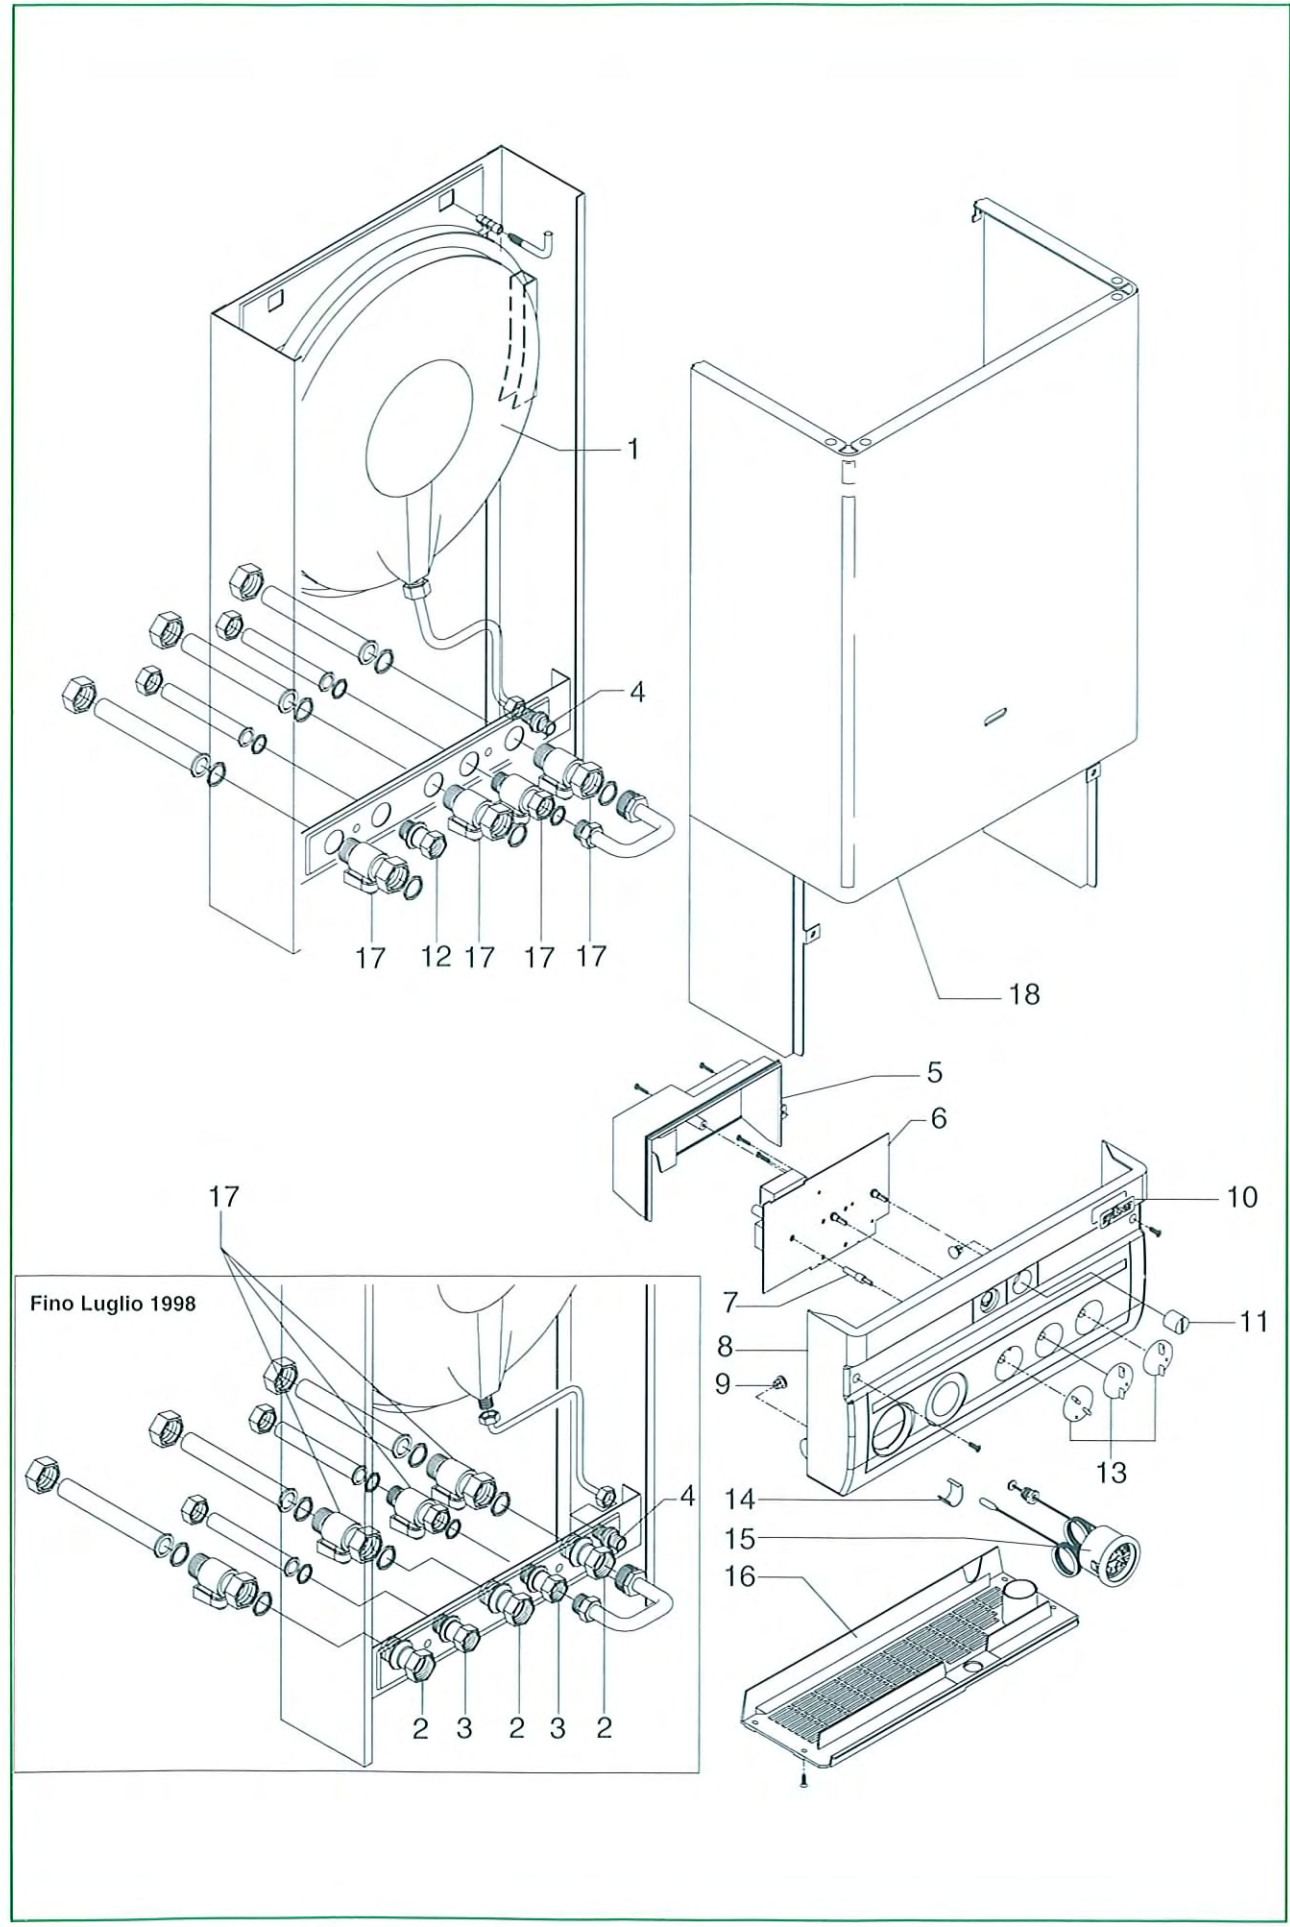

BELLA più 20 e Tav. I

BELLA più 20 e Tav. I

Posizione	Cod. Numero	Denominazione
1	R2651	Schienale
2	R2836	Assieme cappa
3	R2937	Assieme camera di combustione
4	R7050330	Kit pannelli ceramici
5	R2705	Rampa pompa scambiatore
6	R7810	Scambiatore riscaldamento
7	R2706	Rampa scambiatore
10	R2837	Coperchio camera di combustione
11	R2930	Bruciatore MTN
11	R2931	Bruciatore GPL
13	R5247	Rampa valvola gas
14	R5049	Guarnizione
15	R5245	Valvola gas
16	R7010236	Molla per nipples (conf. 4 pezzi)
17	R5246	Rampa entrata gas
18	R8541	Molletta di fissaggio (conf. 10 pezzi)
19	R8536	Gruppo membrana sanitario <i>SOLO MEMBRANA MEMIS</i>
20	R8533	Gruppo mandata riscaldamento
21	R8537	Tubo collegamento by-pass
22	R5041	Guarnizione 14 x 10 (Cz. 10 pezzi)
23	R8484	Sonda NTC
24	R8036	Scambiatore sanitario
25	R7219	Manopola rubinetto riempimento
26	R8534	Gruppo distribuzione ritorno
27	R2654	Valvola di sicurezza
28	R8539	Tubetto presa di depressione
29	R8538	Tubetto presa di pressione
30	R8551	Circolatore
31	R2661	Valvola di sfiato automatica
32	R4961	Termocoppia
33	R5309	Candela accensione
34	R5280	Bruciatore pilota
35	R7496	Accenditore piezo
36	R5250	Termostato cablato
37	R8578	Cavo candela
38	R10020183	Eco connector
39	R5074	Microinterruttore di accensione
40	R9567	Canotto modulatore
41	R8031	Bobina con molla
42	R10020294	Manopola valvola gas