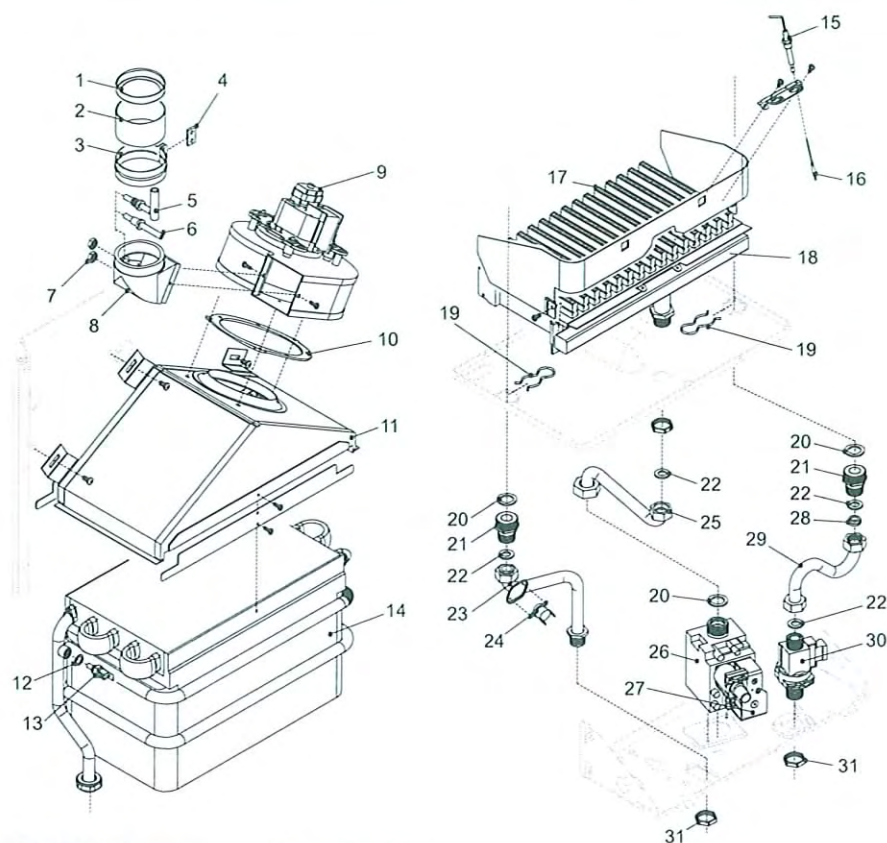

Posizione	Cod. Numero	Denominazione
1	R10021131	Chiusura superiore
2	R7050276	Schienale
3	R10020890	Pressostato
4	R1457	Tubetto silicone
5	R7050168	Coperchio camera
6	R10020678	Mantello
7	R10020663	Carter inferiore
8	R10020661	Piano inferiore cassa aria
9	R7050282	Flangia con vetrino
10	R10021120	Coperchi post. cruscotto
11	R10020687	Scheda
12	R10021126	Cruscotto
13	R10020676	Guida luce
14	R10020682	Manopola ON-OFF
15	R10020685	Manopola regol. temperatura
16	R10020688	Cablaggio elettrico

Posizione	Cod. Numero	Denominazione
1	R7060504	Anello riduzione tubo
2	R7050062	Tubo scarico
3	R5916	Fascetta per tubo
4	R5917	Guarnizione fascetta tubo
5	R7948	Venturi a L
6	R6985	Venturi orizzontale
7	R4807	Controdado da 1/8"
8	R6228	Raccordo fumi
9	R7080191	Ventilatore
10	R5912	Guarnizione per ventilatore
11	R7040039	Cappa
12	R5041	Guarnizione (cz. 10 pz.)
13	R8484	Sonda
14	R10021367	Scambiatore
15	R7080195	Elettrodo accensione e rilevazione
16	R10021234	Cavo candela (cz. 5 pz.)
17	R7020409	Gruppo becchi
18	R7020417	Diffusore mtn
18	R7020418	Diffusore gpl
19	R7010236	Molla per nipples (cz. 20 pz.)
20	R5023	Guarnizione 24 x 12 (cz. 10 pz.)
21	R10020668	Raccordo " - β
22	R5026	Guarnizione 18,5 x 11 (cz. 10 pz.)
23	R10020664	Rampa
24	R10021235	Termostato limite
25	R10020667	Rampa gas
26	R10021021	Valvola gas
27	R10020838	Bobina valvola gas
28	R9430	Regolatore di flusso
29	R10020666	Rampa
30	R10020330	Flussostato
31	R4274	Controdado da β
-	R01005109	Trasformazione gas mtn
-	R01005110	Trasformazione gas gpl