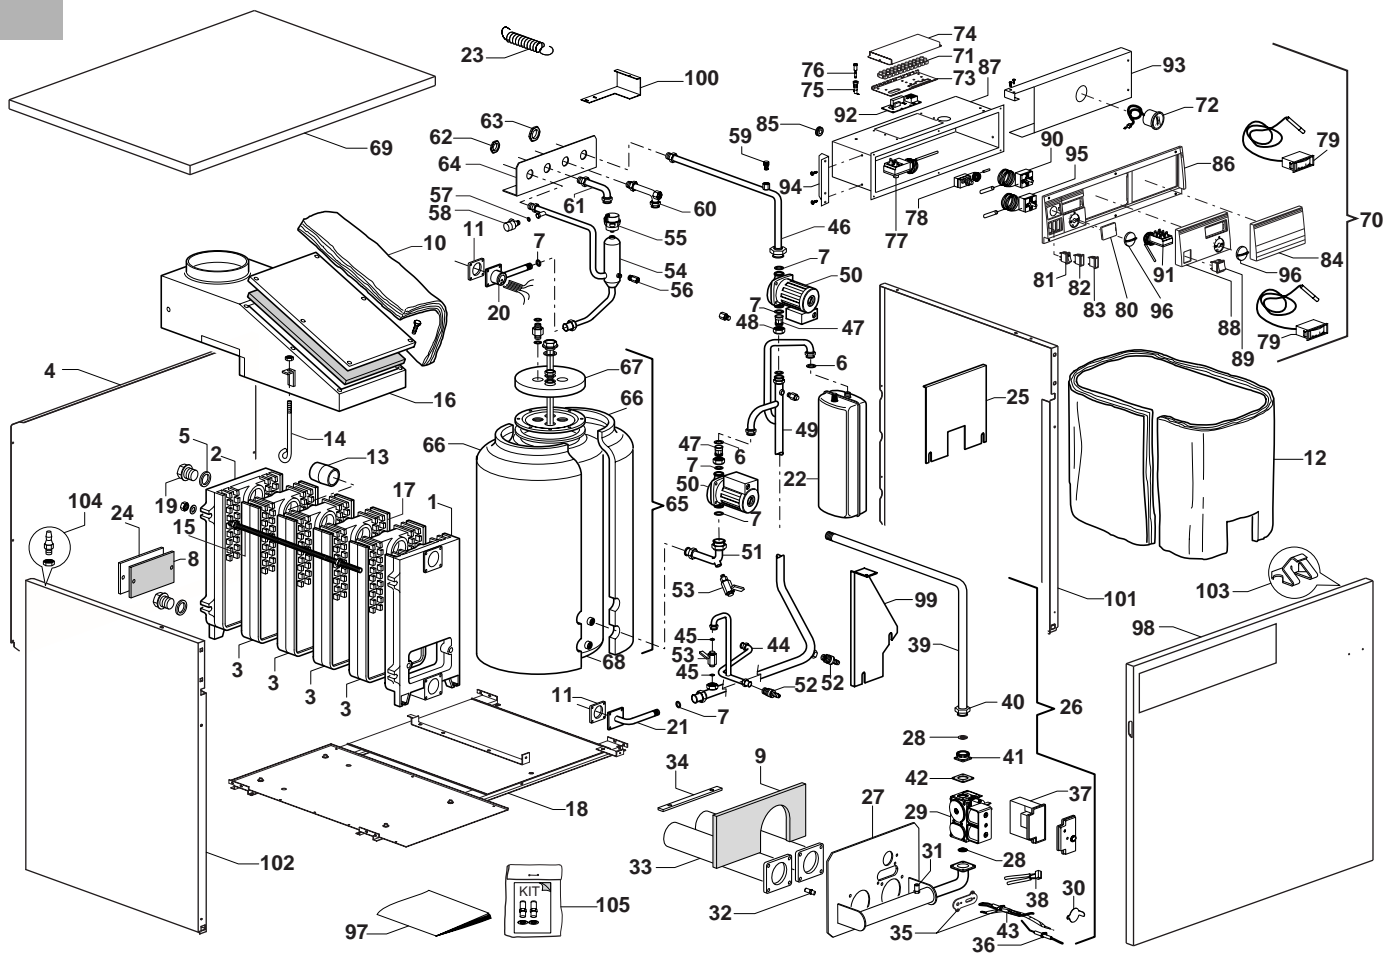

MODELLO CALDAIA	ALIMENTAZIONE A GAS	VALIDITA' DA MATRICOLA	RIF.
GEOMAT G PV 26 BI	METANO	2310021400002	A
GEOMAT G PV 31 BI	METANO	2310021400002	B
CAPAX G PV 26 BI	METANO	2310021400002	C
CAPAX G PV 31 BI	METANO	2310021400002	D
ES CT G PV 26 BI	METANO	2310021400002	E
ES CT G PV 31 BI	METANO	2310021400002	F

ER2001740000402010