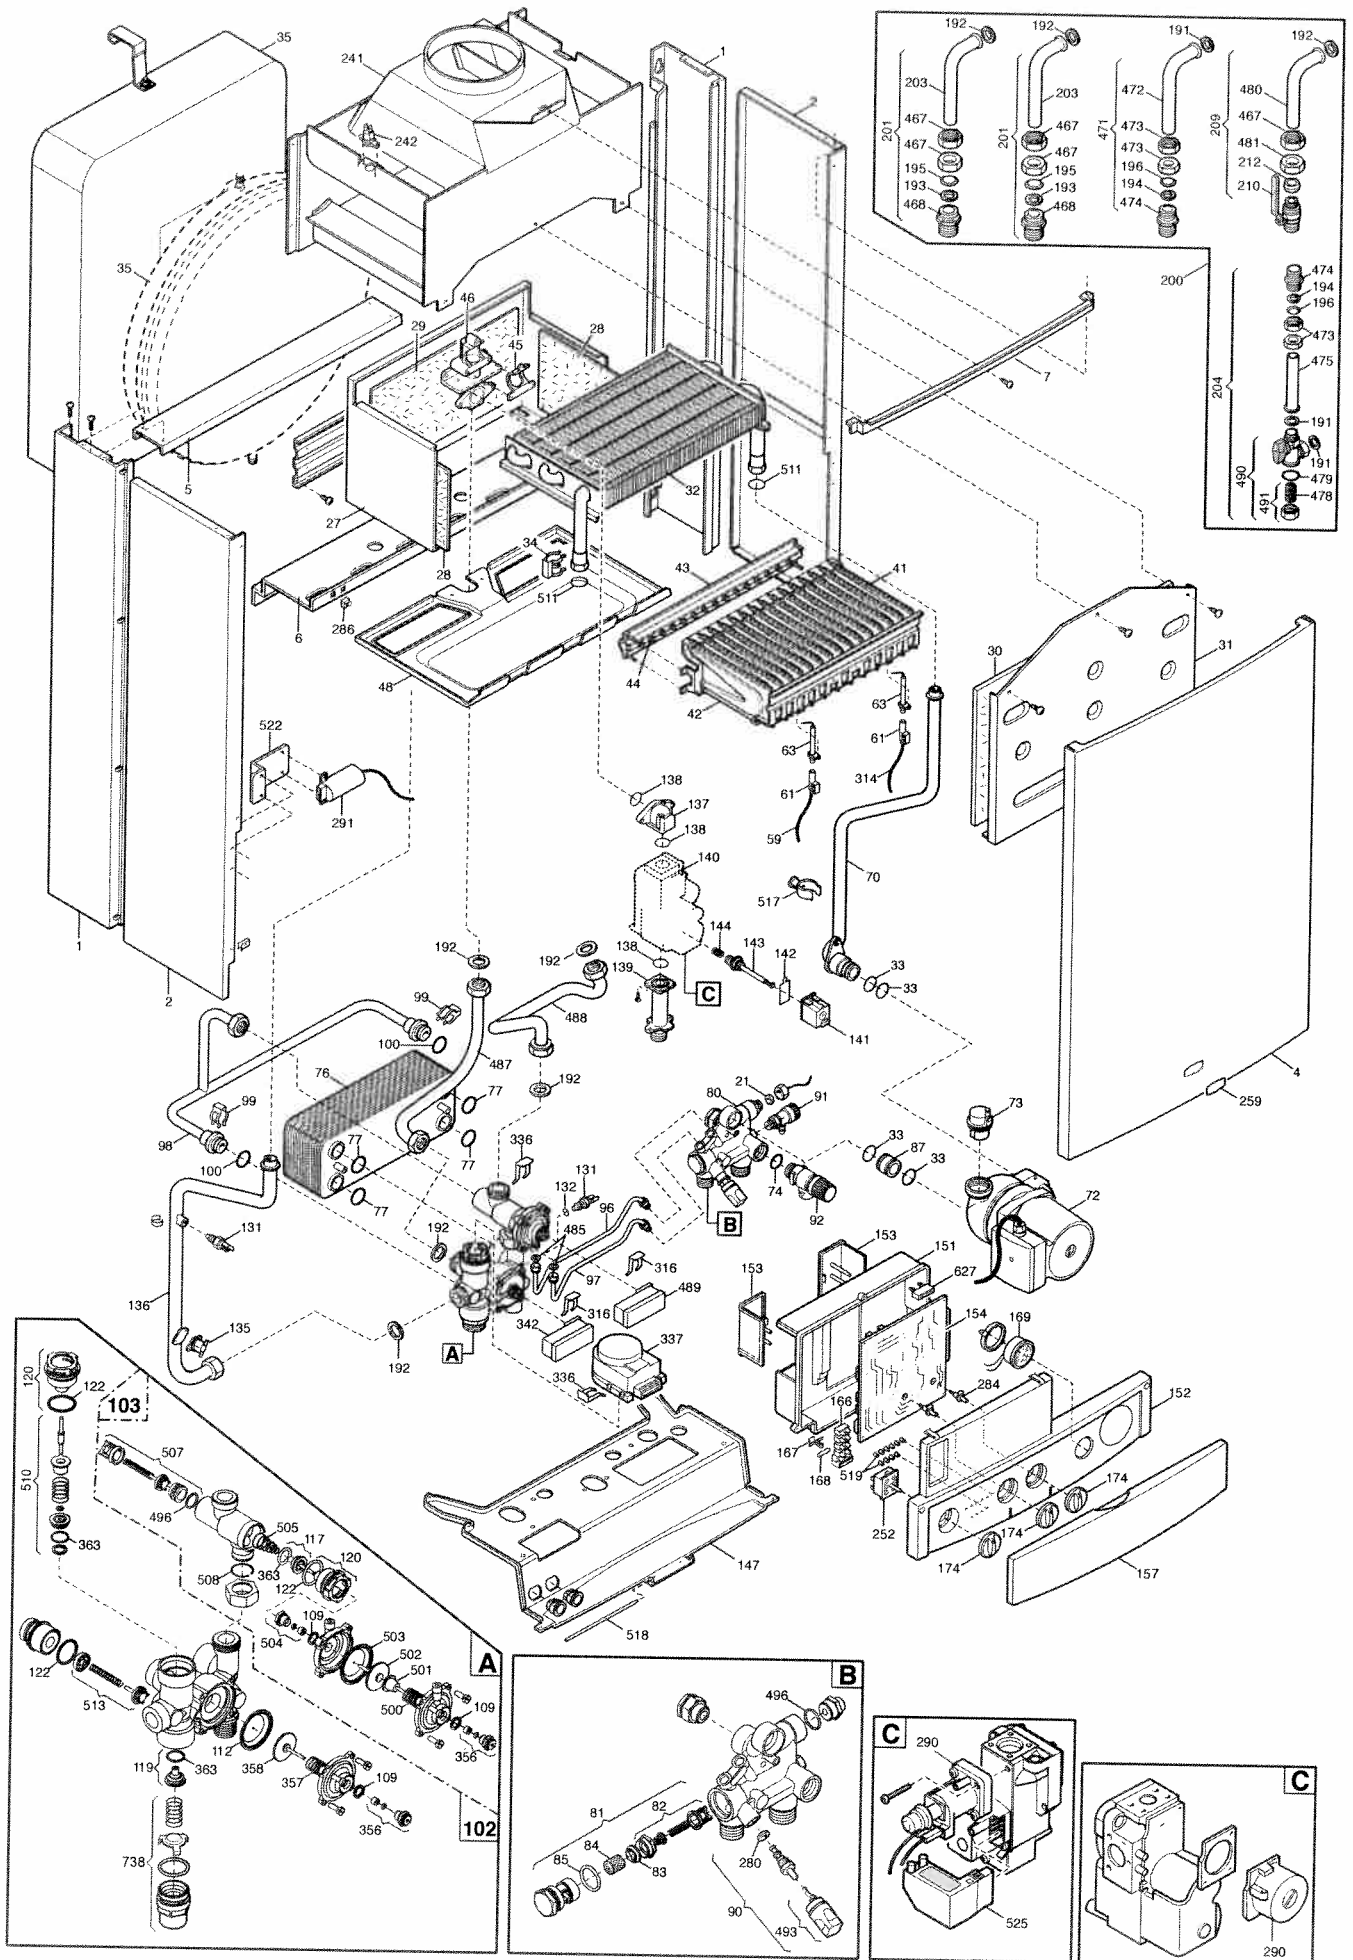

CATALOGO RICAMBI

BAVA

Caldaie gamma LUNA MAX 2000

MAX-01

Ultimo aggiornamento: .07.04.06

Max 240 i

Max 240 Fi

Max 310 Fi