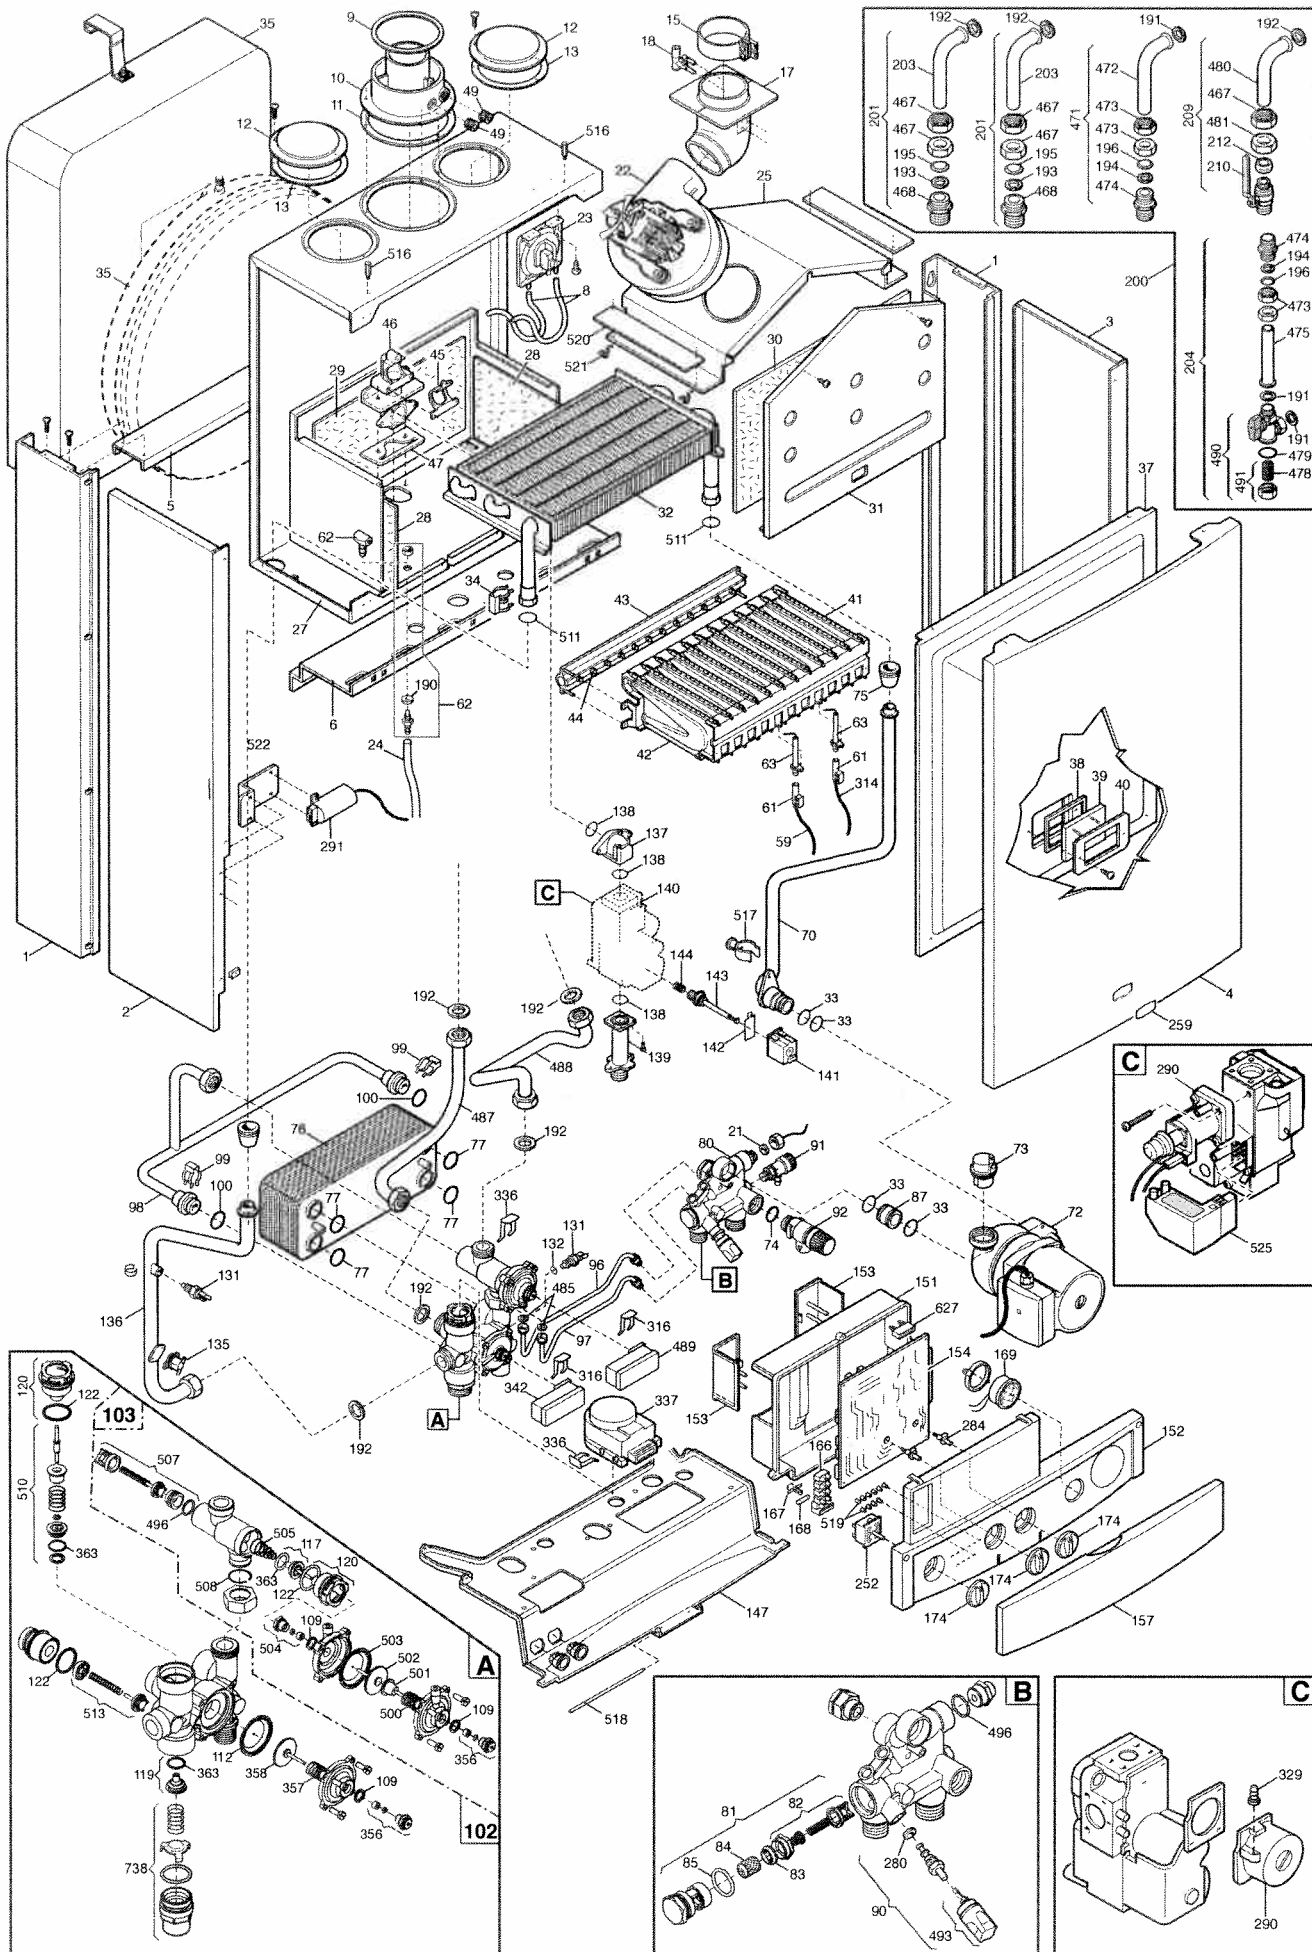

CATALOGO RICAMBI

BAVA

Caldaie gamma LUNA MAX 2000

MAX-01

Ultimo aggiornamento: .07.04.06

Max 240 i

Max 240 Fi

Max 310 Fi