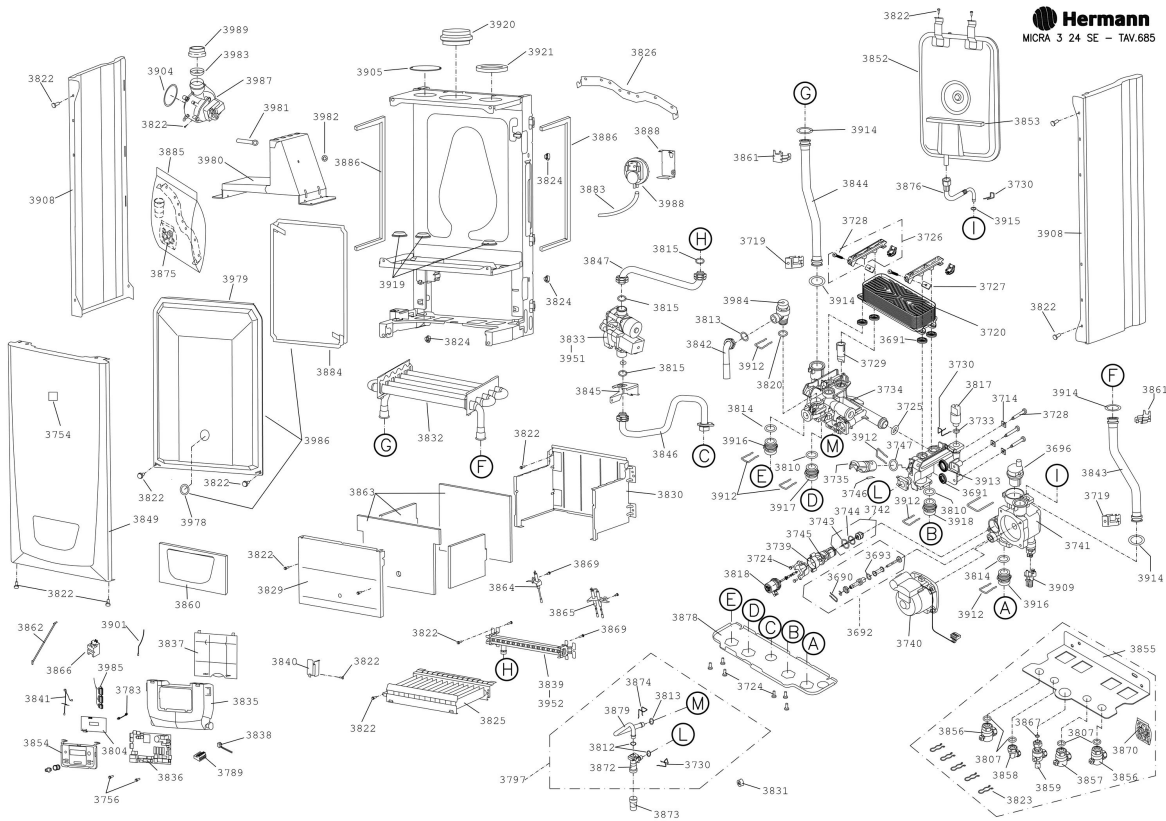

Stagne miste istantanee

Micra 3 24 SE

- Veduta d'insieme

Stagne miste istantanee

Micra 3 24 SE

- Veduta d'insieme

Pos.	Codice articolo	Descrizione	avviso
	0020160380	Guarnizione (10 pz.)	
3690	0020014164	Maniglia (10 pz.)	
3691	0020014166	Guarnizione (10 pz.)	
3692	0020014169	BY-PASS	
3693	0020014195	O-ring (10 pz.)	
3696	0020018569	Valvola scarico aria automatica	Sostituito da S1024500
3714	0020038229	Dado	
3719	0020018462	Clip (10 pz.)	
3720	0020059452	Scambiatore secondario (12 piastre)	
3724	0020097185	Vite (10 pz.)	Sostituito da 0020097184
3725	0020097187	O-ring (10 pz.)	
3726	0020097189	Cerniera, kit 2 pz.	
3727	0020097191	Dado M5-22 (10 pz.)	
3728	0020097193	Vite M5x33 (10 pz.)	Sostituito da 0020097192
3729	0020097195	Filtro	
3730	0020097197	Clip (10 pz.)	
3733	0020097203	O-ring (10 pz.)	Sostituito da 0020097202
3734	0020097205	Gruppo idraulico, Din presa	
3735	0020097207	Sensore, rivelatore di portata	
3736	0020097208	Gruppo idraulico, pompa	
3739	0020097214	Valvola tre vie	
3740	0020097216	Motore pompa	
3742	0020097222	Valvola	
3743	0020097224	O-ring (10 pz.)	
3744	0020097226	O-ring (10 pz.)	Sostituito da 0020097225
3745	0020097228	Vite (10 pz.)	
3746	0020097232	Filtro, depressore (10 pz.)	
3747	0020097234	O-ring (10 pz.)	Sostituito da 0020047026
3754	0020097247	Targhetta HE (x5)	
3756	0020097250	Vite (10 pz.)	
3783	0020097297	Cablaggio	Sostituito da 0020084515
3789	0020097304	Presca (5 pz.)	Sostituito da 0020084521
3797	0020097324	Tubo	