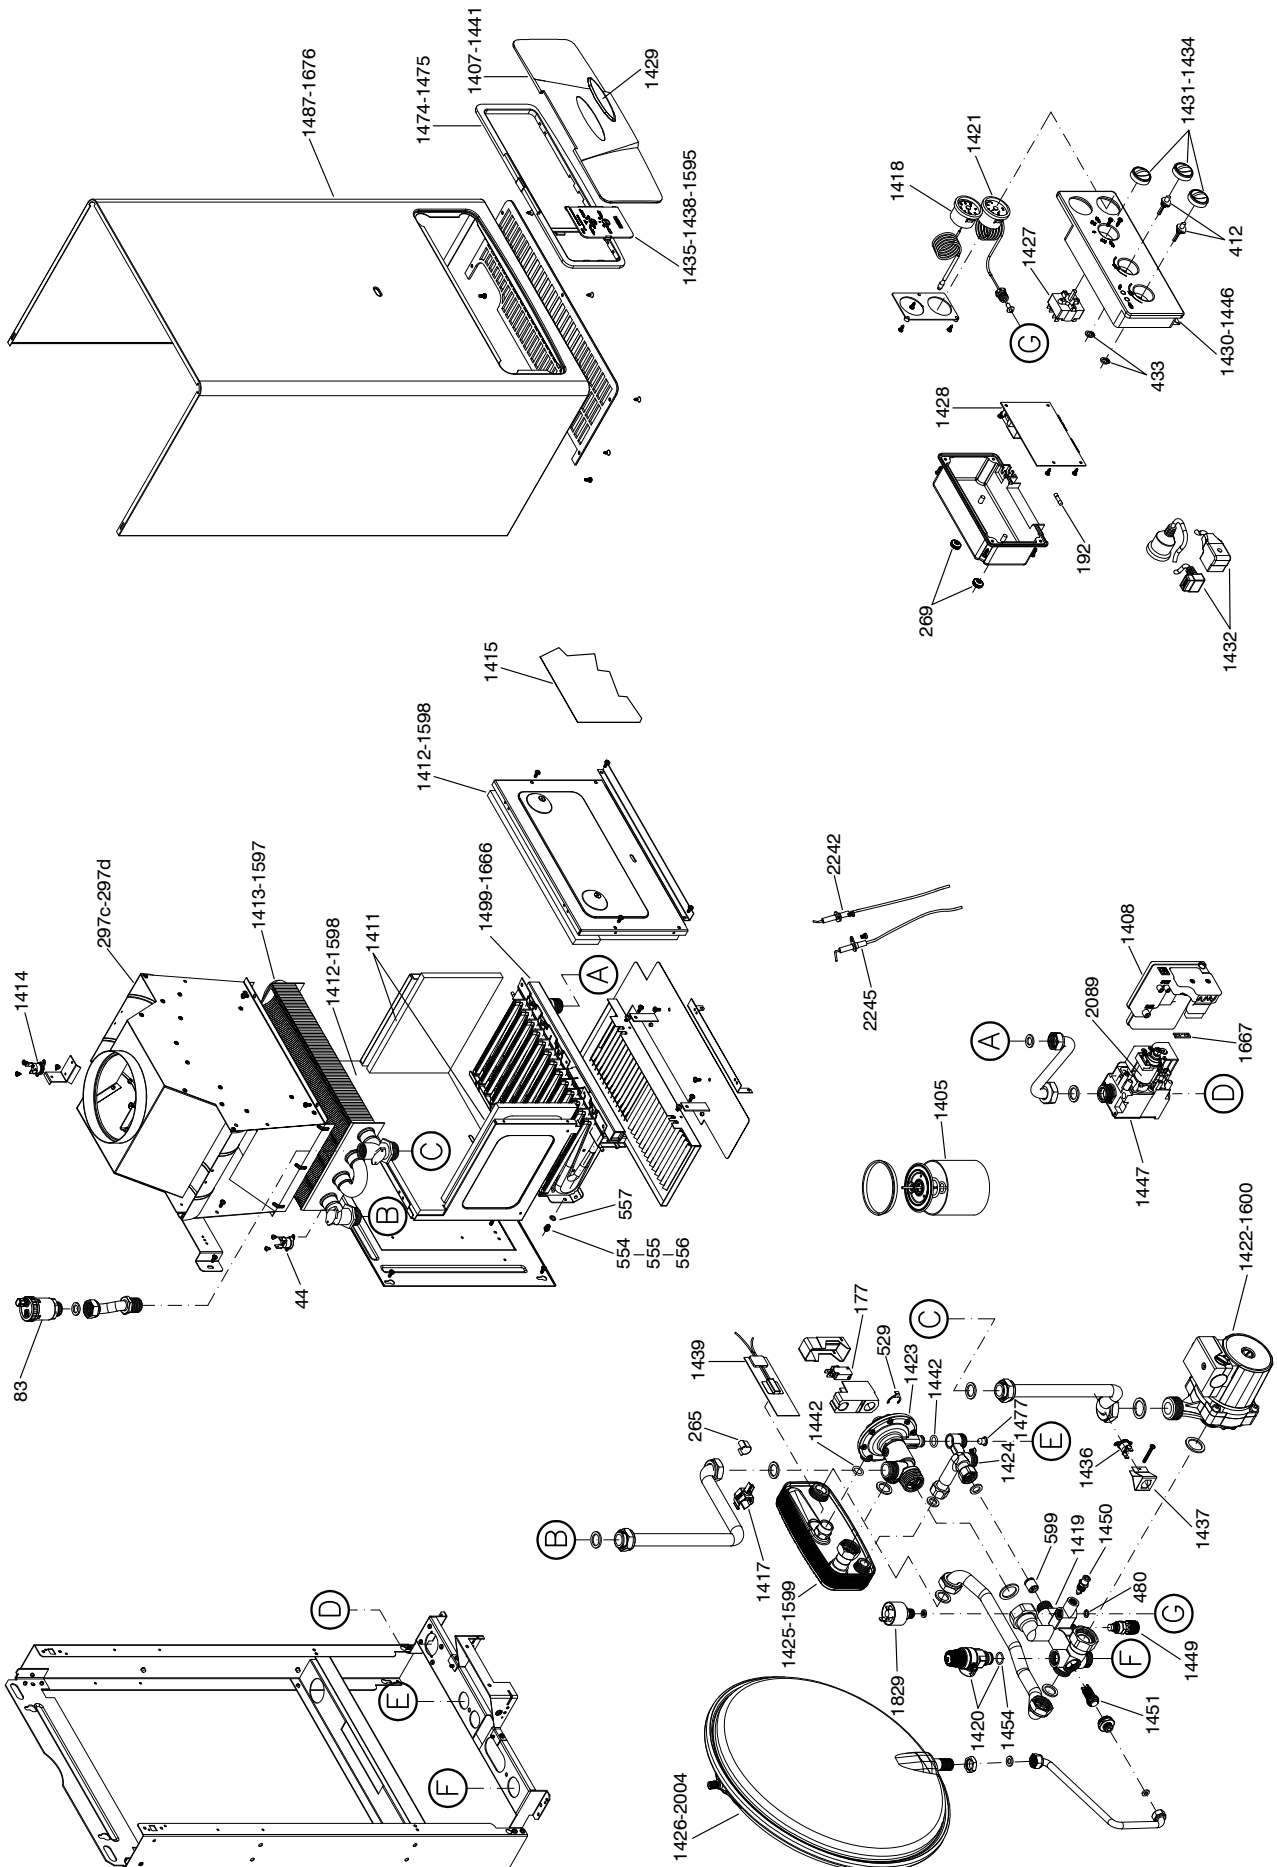

Caldia serie MICRA / MICRA PIU' 23 E / 28 E - Tav. 216/9

Attenzione: per le caldaie modello Micra 23 utilizzare esclusivamente il vaso di espansione con numero esplosivo 1426