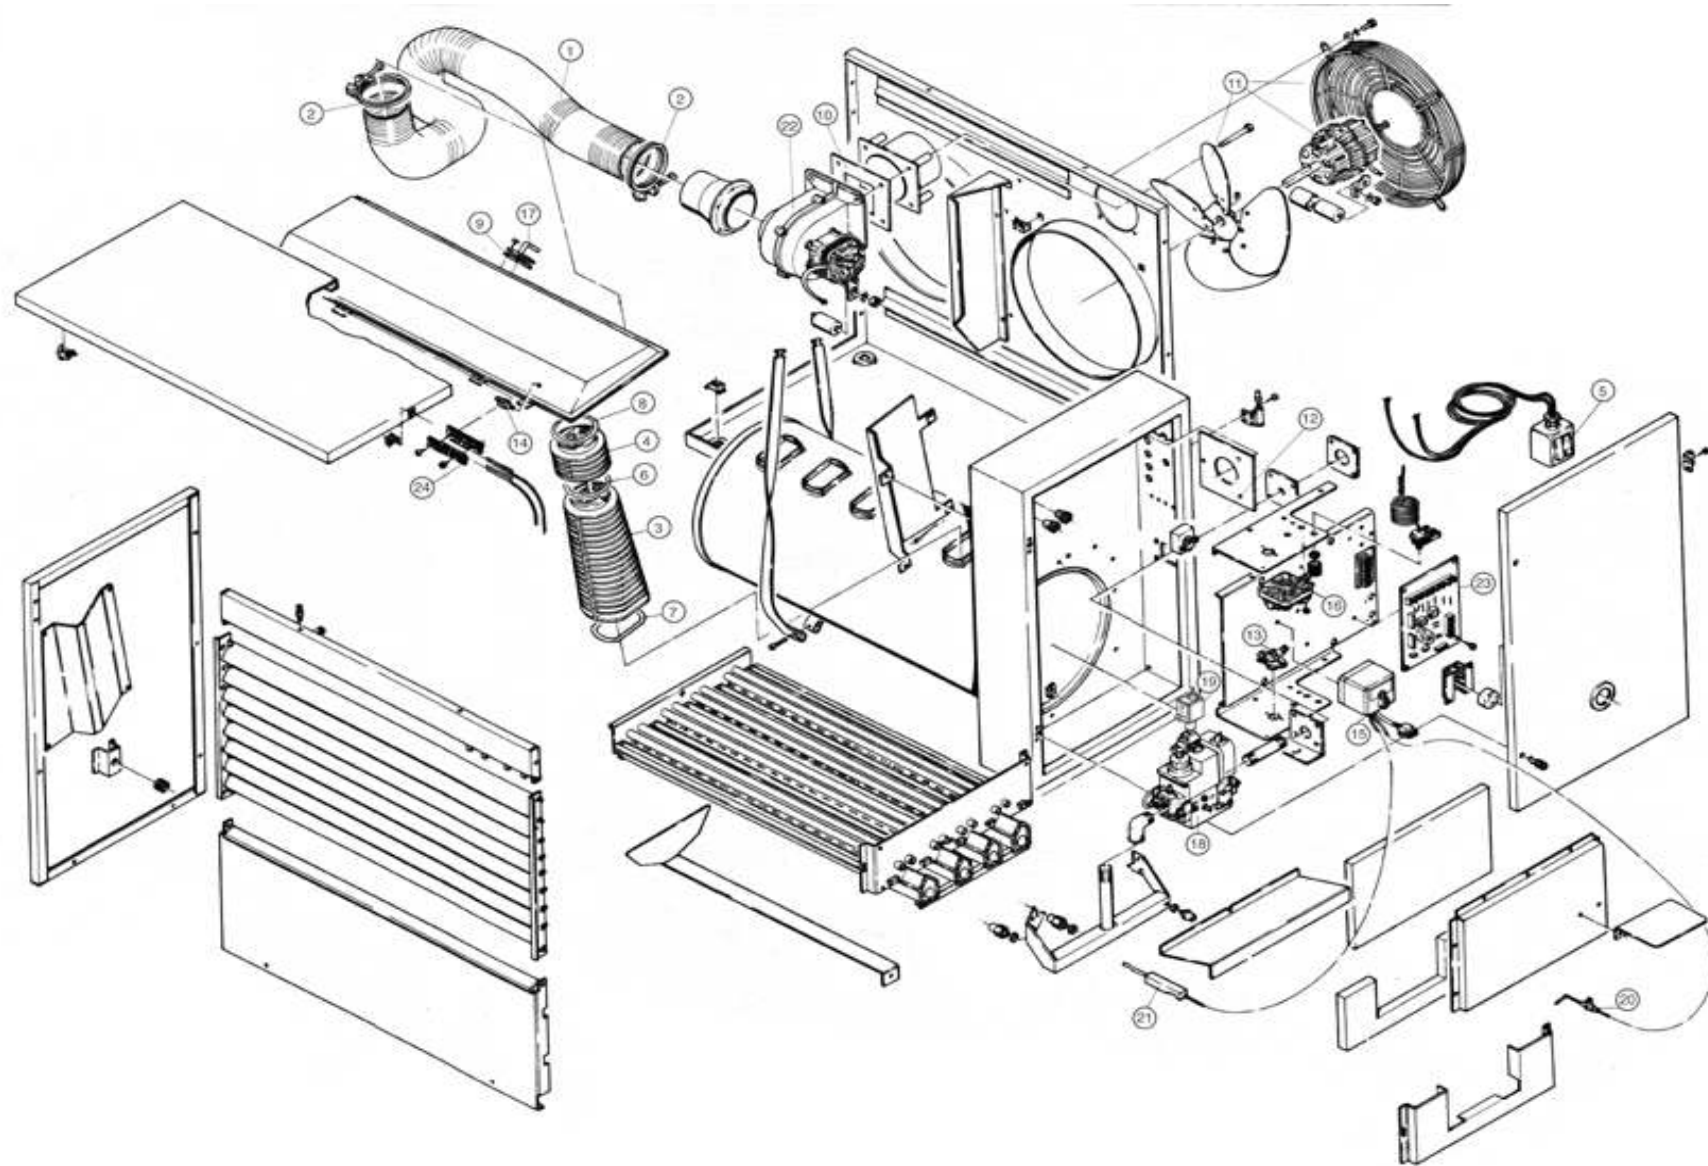

SERIE F - F 30

POS	CODICE	RICAMBIO	DESCRIZIONE	MATRICOLA INIZIALE	MATRICOLA FINALE	LISTINO [€]
1	R-12478750	J-12478750	KR TUBO FUMI L.1950 M50,M60,F60,F80	999999999	999999999	37,20
2	N-12913011	J-12913011	KR FASCETTA STRINGITUBO D.90 mm	999999999	999999999	6,75
2	N-12913011	J-12913011	KR FASCETTA STRINGITUBO D.90 mm	999999999	999999999	6,75
3	S-12470570	J-12470570	KR SCAMBIATORE CALORE LG.300 C/BASE	999999999	999999999	63,90
4	S-12411270	J-12411270	KR INSERTO PROLUNGA SCAMBIATORE GR	999999999	999999999	13,25
5	E-CDS005	J-CDS005	KR COMANDO REMOTO BASE F, F1, MXT	999999999	999999999	43,60
6	C-12900006	J-12900006	KR GUARNIZIONE TESTA SCAMBIATORE F	999999999	999999999	2,95
7	C-12900010	J-12900010	KR GUARNIZ. BASE SCAMBIATORE F1,M,K	999999999	999999999	2,95
8	C-12900068	J-12900068	KR GUARNIZ.SUPER.SCAMBIATORE F1,M,K	999999999	999999999	1,80
9	C-12900020	J-12900020	KR GUARNIZIONE SONDA PRESSOSTATO	999999999	999999999	1,70
10	C-12900022	J-12900022	KR GUARNIZIONE ASPIRATORE STAGNO	999999999	999999999	2,95
11	K-VNT034	J-VNT034	KR VENTILATORE F30, F60	999999999	999999999	146,00
12	E-12301029	J-12301029	KR TERMOSTATO LIMITE RANCO T.100^	999999999	999999999	14,00
13	E-12301020	J-12301020	KR TERMOSTATO DI SICUREZZA 100^C	999999999	999999999	6,75
14	E-12301026	J-12301026	KR TERMOSTATO DI FAN 70/45^ ELMWOOD	999999999	999999999	5,60
15	E-12303032	J-12303032	KR CENTRALINA BRAHMA CM 191	999999999	999999999	94,00
15	E-CNT016	J-CNT016	KR CENTRALINA BRAHMA CM-11F	999999999	999999999	76,70
16	G-PRA003	J-PRA003	KR PRESSOSTATO ARIA 120Pa	999999999	999999999	25,10
17	R-12460820	J-12460820	KR SONDA PRESSOSTATO SERIE M	999999999	999999999	11,55
18	G-12200800	J-12200800	KR VALVOLA SIT 830 C/RP+LA	999999999	999999999	103,50
20	E-LTT006	J-LTT006	KR ELETTR.RILEV.LG.85 C/CAVO LG600	999999999	999999999	8,75
21	E-LTT000	J-LTT000	KR ELETTR.ACC.LG.86-90^C/CAV.LG600	999999999	999999999	8,75
22	K-SPR039	J-SPR039	KR ASPIRATORE M20, M30, M35	999999999	999999999	98,70
23	E-SLT008	J-SCD000A	KR SCHEDA F DA S2 A S30	999999999	999999999	90,80
24	L-12420340	N.D.	GABBIA PORTA TERMOSTATI	999999999	999999999