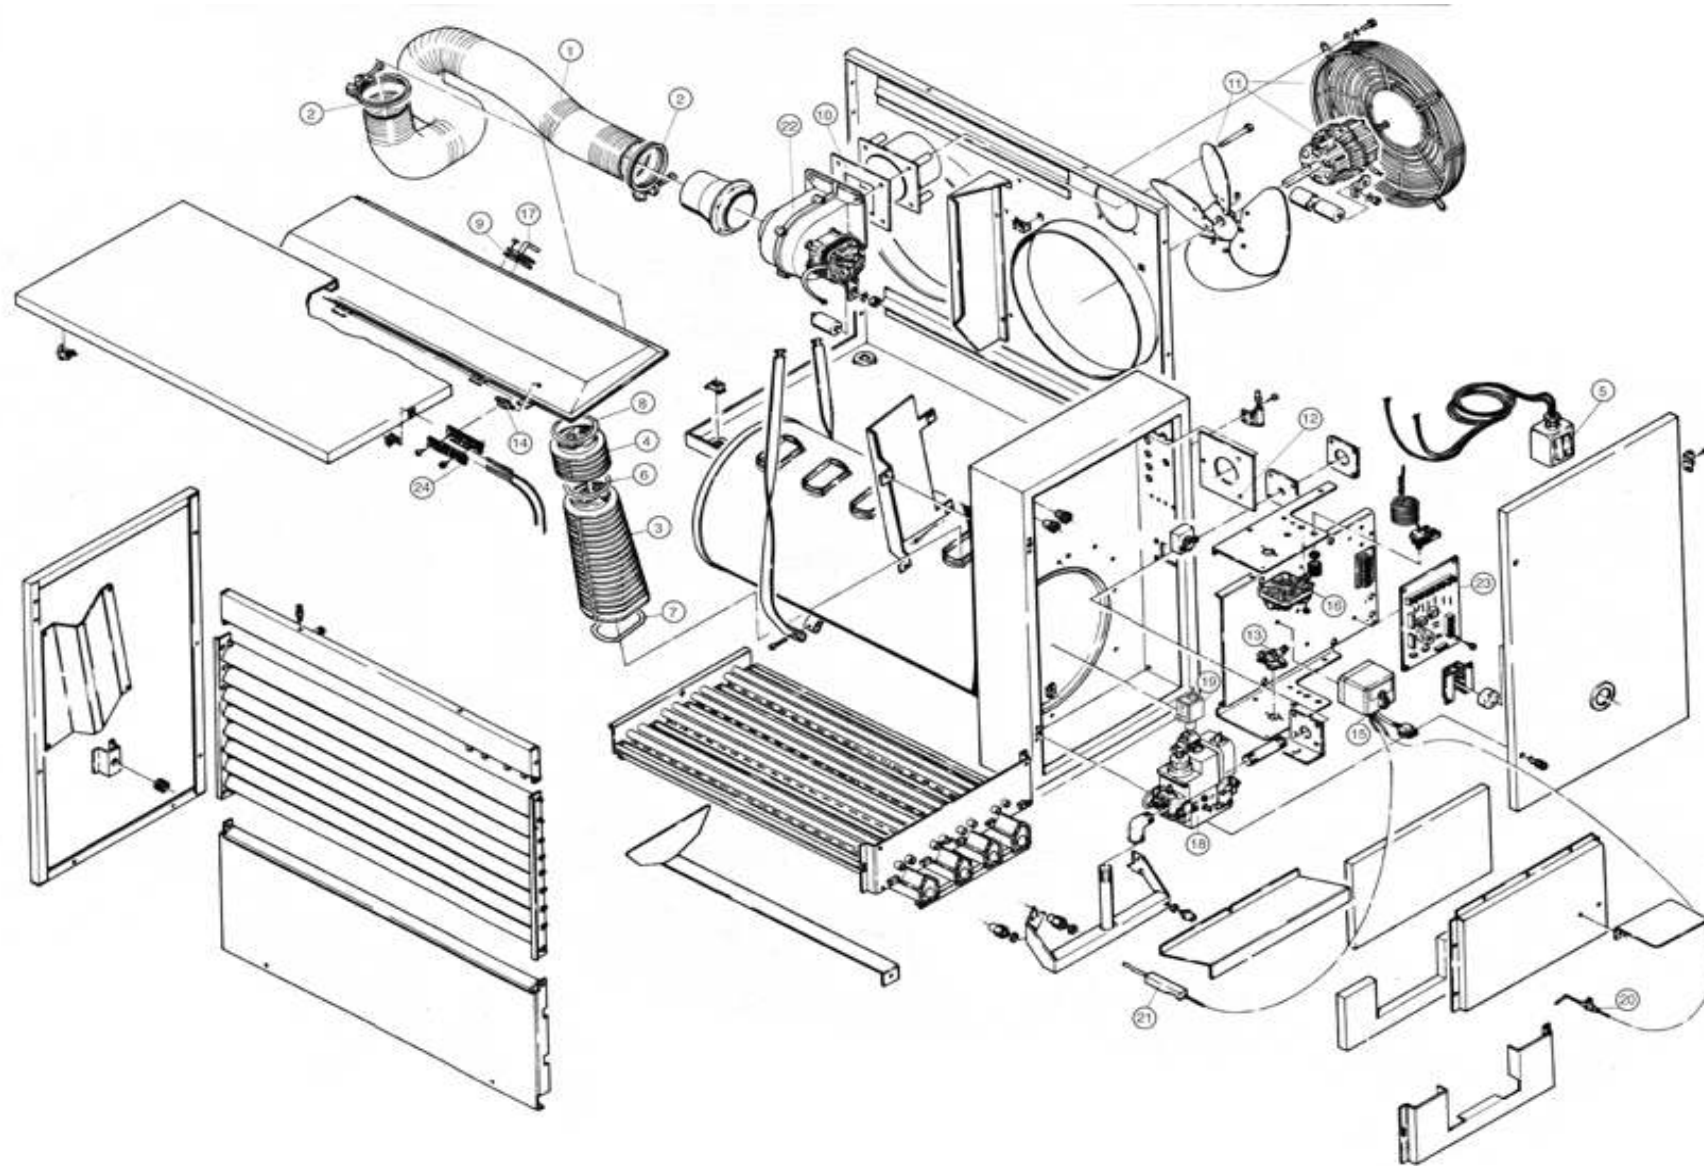

CODICE	D-LSR050
REV.	C
MOD.	11 MCM SVI 144 AGGIORNAMENTO LISTINO
DATA	01/07/2011

SERIE F

POS	CODICE	RICAMBIO	DESCRIZIONE	MATRICOLA INIZIALE	MATRICOLA FINALE	LISTINO [€]
1	F-11612110	N.D.	F 20N MET BASE ITA CE	999999999	999999999	