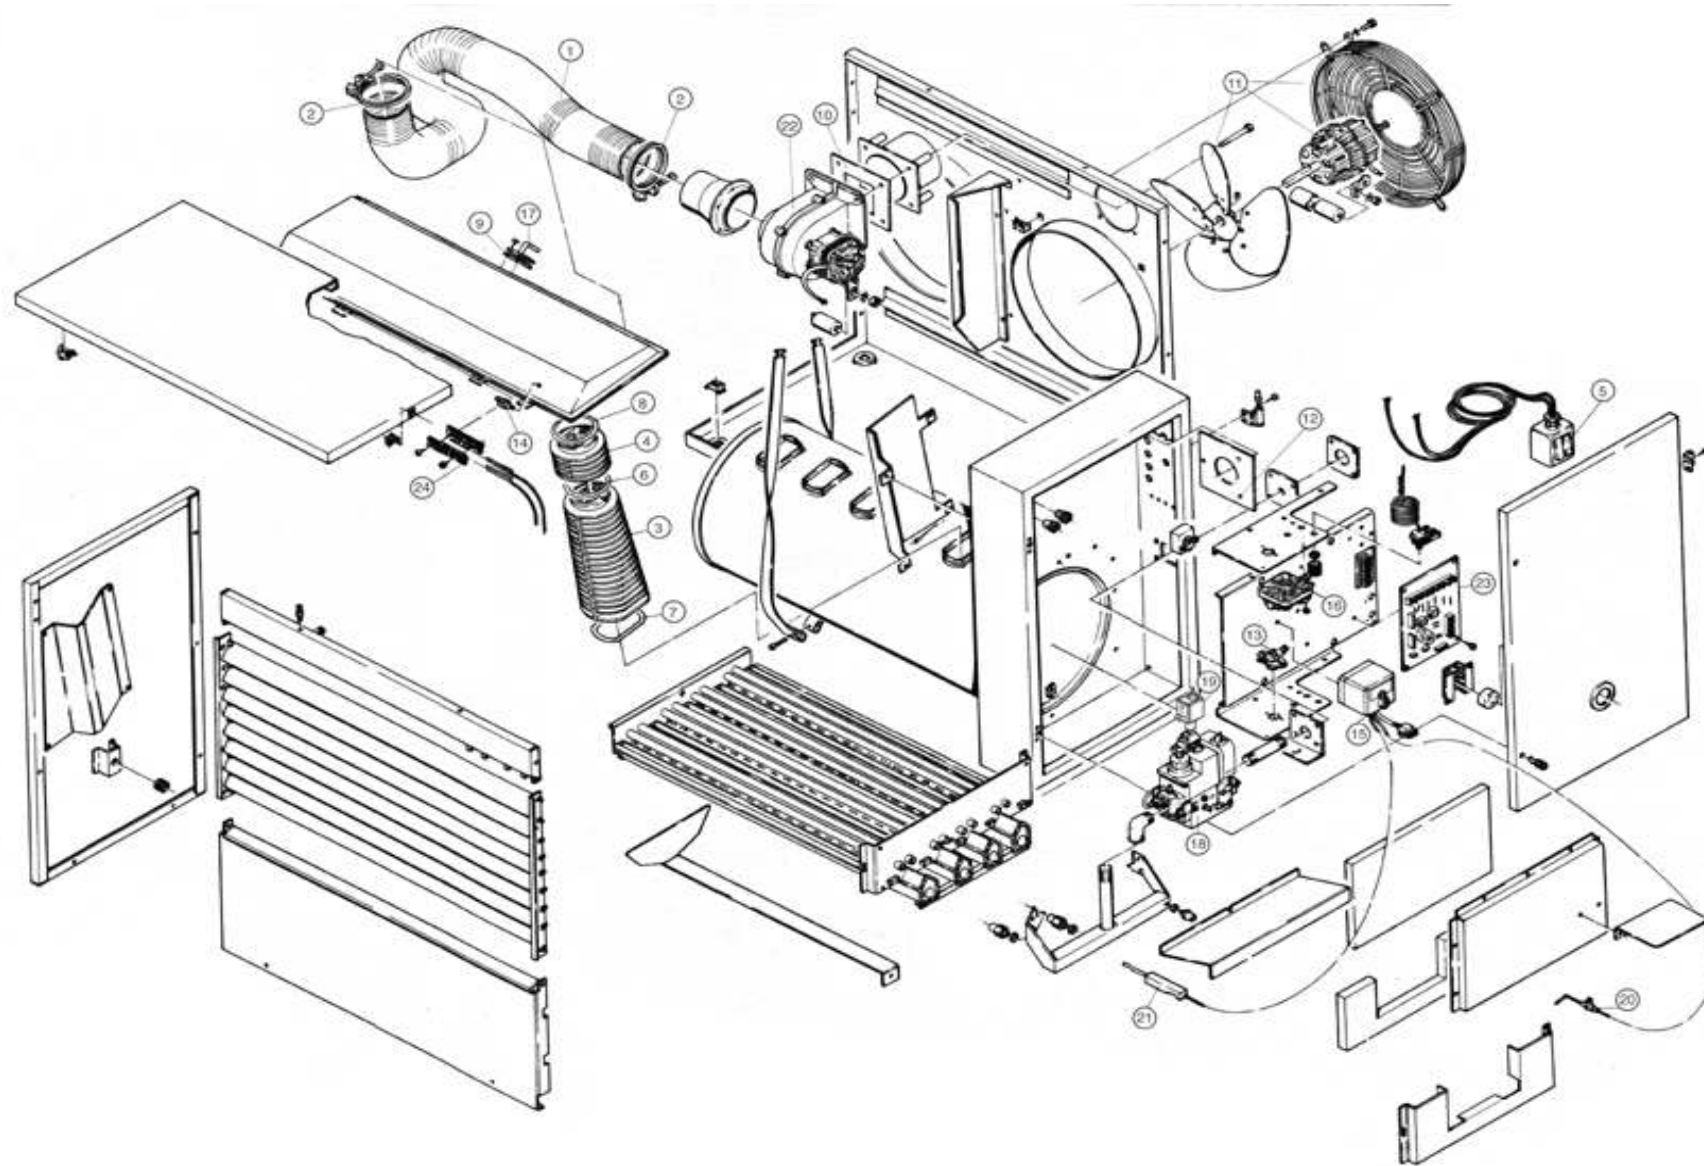

SERIE F - F 80

POS	CODICE	RICAMBIO	DESCRIZIONE	MATRICOLA INIZIALE	MATRICOLA FINALE	LISTINO [€]
1	R-12478750	J-12478750	KR TUBO FUMI L. 1950 M50,M60,F60,F80	999999999	999999999	37,20
2	N-12913011	J-12913011	KR FASCETTA STRINGITUBO D.90 mm	999999999	999999999	6,75
2	N-12913011	J-12913011	KR FASCETTA STRINGITUBO D.90 mm	999999999	999999999	6,75
3	S-12470570	J-12470570	KR SCAMBIATORE CALORE LG.300 C/BASE	999999999	999999999	63,90
4	S-12411270	J-12411270	KR INSERTO PROLUNGA SCAMBIATORE GR	999999999	999999999	13,25
5	E-CDS005	J-CDS005	KR COMANDO REMOTO BASE F, F1, MXT	999999999	999999999	43,60
6	C-12900006	J-12900006	KR GUARNIZIONE TESTA SCAMBIATORE F	999999999	999999999	2,95
7	C-12900010	J-12900010	KR GUARNIZ. BASE SCAMBIATORE F1,M,K	999999999	999999999	2,95
8	C-12900068	J-12900068	KR GUARNIZ.SUPER.SCAMBIATORE F1,M,K	999999999	999999999	1,80
9	C-12900020	J-12900020	KR GUARNIZIONE SONDA PRESSOSTATO	999999999	999999999	1,70
10	C-12900022	J-12900022	KR GUARNIZIONE ASPIRATORE STAGNO	999999999	999999999	2,95
11	K-VNT032	J-VNT032	KR VENTILATORE M60, F40, F80	999999999	999999999	145,50
12	E-12301029	J-12301029	KR TERMOSTATO LIMITE RANCO T.100^	999999999	999999999	14,00
13	E-12301020	J-12301020	KR TERMOSTATO DI SICUREZZA 100^C	999999999	999999999	6,75
14	E-12301026	J-12301026	KR TERMOSTATO DI FAN 70/45^ ELMWOOD	999999999	999999999	5,60
15	E-CNT003	J-CNT003A	KR CENTRALINA BRAHMA SM 152	999999999	999999999	108,90
16	G-PRA003	J-PRA003	KR PRESSOSTATO ARIA 120Pa	999999999	999999999	25,10
17	R-12460820	J-12460820	KR SONDA PRESSOSTATO SERIE M	999999999	999999999	11,55
18	G-VLV003	J-VLV003	KR VALVOLA SIT 822 NOVA	999999999	999999999	125,50
19	E-12303049	J-12303049	KR MODULATORE INECO MOD.20003 MD	999999999	999999999	25,20
20	E-LTT006	J-LTT006	KR ELETTR.RILEV.LG.85 C/CAVO LG600	999999999	999999999	8,75
21	E-LTT000	J-LTT000	KR ELETTR.ACC.LG.86-90^C/CAV.LG600	999999999	999999999	8,75
22	K-SPR047	J-SPR047	KR ASPIRATORE F80, M60	999999999	999999999	106,10
23	E-SLT008	J-SCD000A	KR SCHEDA F DA S2 A S30	999999999	999999999	90,80
24	L-12420340	N.D.	GABBIA PORTA TERMOSTATI	999999999	999999999