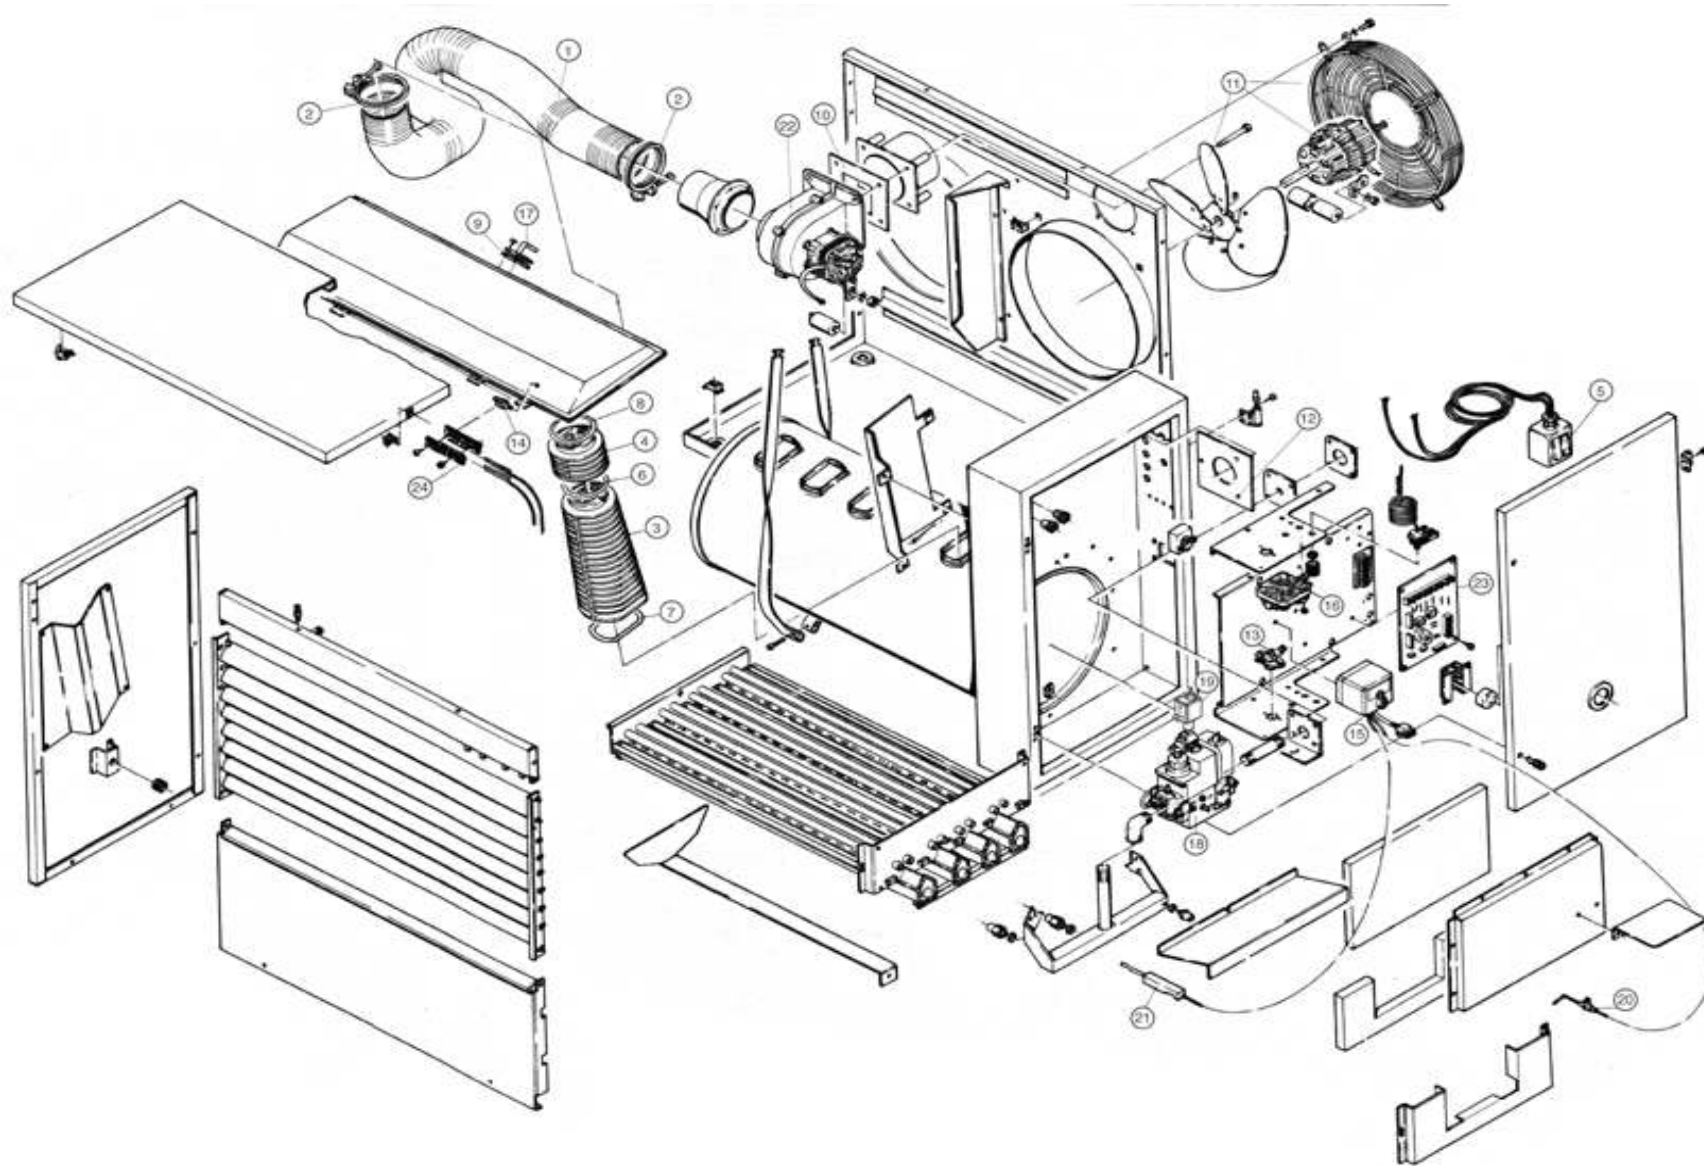

SERIE F - F 40

POS	CODICE	RICAMBIO	DESCRIZIONE	MATRICOLA INIZIALE	MATRICOLA FINALE	LISTINO [€]
1	R-12478750	J-12478750	KR TUBO FUMI L.1950 M50,M60,F60,F80	999999999	999999999	37,20
2	N-12913011	J-12913011	KR FASCETTA STRINGITUBO D.90 mm	999999999	999999999	6,75
2	N-12913011	J-12913011	KR FASCETTA STRINGITUBO D.90 mm	999999999	999999999	6,75
3	S-12470570	J-12470570	KR SCAMBIATORE CALORE LG.300 C/BASE	999999999	999999999	63,90
4	S-12411270	J-12411270	KR INSERTO PROLUNGA SCAMBIATORE GR	999999999	999999999	13,25
5	E-CDS005	J-CDS005	KR COMANDO REMOTO BASE F, F1, MXT	999999999	999999999	43,60
6	C-12900006	J-12900006	KR GUARNIZIONE TESTA SCAMBIATORE F	999999999	999999999	2,95
7	C-12900010	J-12900010	KR GUARNIZ. BASE SCAMBIATORE F1,M,K	999999999	999999999	2,95
8	C-12900068	J-12900068	KR GUARNIZ.SUPER.SCAMBIATORE F1,M,K	999999999	999999999	1,80
9	C-12900020	J-12900020	KR GUARNIZIONE SONDA PRESSOSTATO	999999999	999999999	1,70
10	C-12900022	J-12900022	KR GUARNIZIONE ASPIRATORE STAGNO	999999999	999999999	2,95
11	K-VNT032	J-VNT032	KR VENTILATORE M60, F40, F80	999999999	999999999	145,50
12	E-12301029	J-12301029	KR TERMOSTATO LIMITE RANCO T.100^	999999999	999999999	14,00
13	E-12301020	J-12301020	KR TERMOSTATO DI SICUREZZA 100^C	999999999	999999999	6,75
14	E-12301026	J-12301026	KR TERMOSTATO DI FAN 70/45^ ELMWOOD	999999999	999999999	5,60
15	E-CNT016	J-CNT016	KR CENTRALINA BRAHMA CM-11F	999999999	999999999	76,70
16	G-PRA003	J-PRA003	KR PRESSOSTATO ARIA 120Pa	999999999	999999999	25,10
17	R-12460820	J-12460820	KR SONDA PRESSOSTATO SERIE M	999999999	999999999	11,55
18	G-12200800	J-12200800	KR VALVOLA SIT 830 C/RP+LA	999999999	999999999	103,50
20	E-LTT006	J-LTT006	KR ELETTR.RILEV.LG.85 C/CAVO LG600	999999999	999999999	8,75
21	E-LTT000	J-LTT000	KR ELETTR.ACC.LG.86-90^C/CAV.LG600	999999999	999999999	8,75
22	K-SPR039	J-SPR039	KR ASPIRATORE M20, M30, M35	999999999	999999999	98,70
23	E-SLT008	J-SCD000A	KR SCHEDA F DA S2 A S30	999999999	999999999	90,80
24	L-12420340	N.D.	GABBIA PORTA TERMOSTATI	999999999	999999999