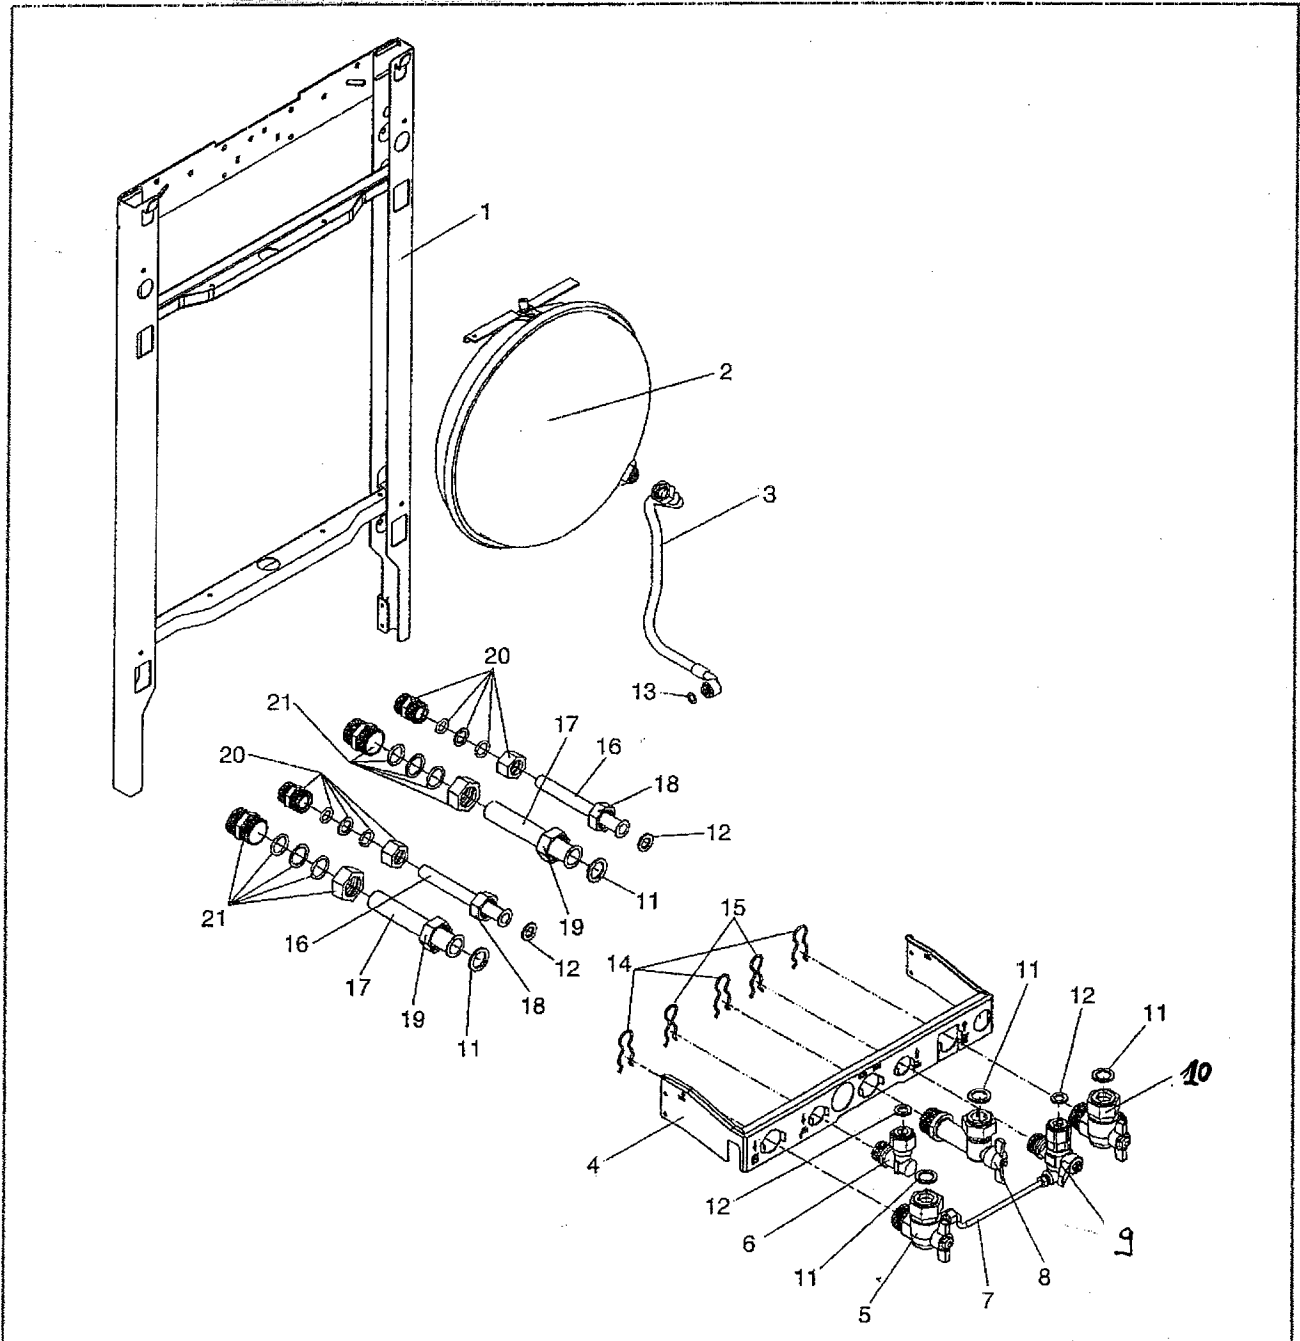

ESPLOSI
GAMMA CALDAIE STYLE

syber
caldaie e scaldabagni

TELAIO DI MONTAGGIO CALDAIE STYLE

Posizione	Cod. Numero	Denominazione
1	R10021519	Assieme telaio
2	R10021430	Vaso espansione lt. 6
3	R10021431	Rampa flessibile vaso espansione
4	R10021428	Traversa inferiore
5	R2125	Assieme rubinetto riscaldamento
6	R1897	Raccordo uscita acqua sanitaria
7	R10021432	Rampa riempimento
8	R2505	Rubinetto gas
9	R10020708	Rubinetto acqua sanitaria
10	R10021433	Rubinetto riempimento
11	R5023	Guarnizione 24 x 17 (C.z. 10 pezzi)
12	R5026	Guarnizione 18,5 x 11 (C.z. 10 pezzi)
13	R5025	Guarnizione 14,5 x 10 (C.z. 10 pezzi)
14	R1890	Molletta fissaggio rubinetti
15	R1901	Molletta fissaggio rubinetti
16	R8570	Rampa sanitario
17	R8571	Rampa riscaldamento
18	R3585	Dado 1/2"
19	R4517	Dado 3/4"
20	R2579	Raccordo 1/2"
21	R2580	Raccordo 3/4"

STYLE 20 ie Tav. I

STYLE 20 ie Tav. I

Posizione	Cod. Numero	Denominazione
1	R10020604	Traversa superiore fiss. vaso
2	R5128	Molletta RPD (Cz 20 pezzi)
3	R10021320	Mantello
4	R10021327	Manopola di comando
5	R10020682	Manopola
6	R10021328	Alberino dentato
7	R10020304	Sportello morsettiera
8	R10020303	Copertura parti elettriche
9	R8968	Fusibile 2 A (Cz. 5 pezzi)
10	R0533	Scheda gestione
11	R2377	Guida luce per led
12	R1863	Perno rotazione cruscotto
13	R2564	Idrometro
14	R10021329	Vite autofilettante 3,9 x 38
15	R10021324	Sportellino copri idrometro
16	R10021325	Protezione led
17	R10021322	Cruscotto porta strumenti
18	R01005098	Assieme telaio
-	R10020305	Cablaggio collegamenti elettrici