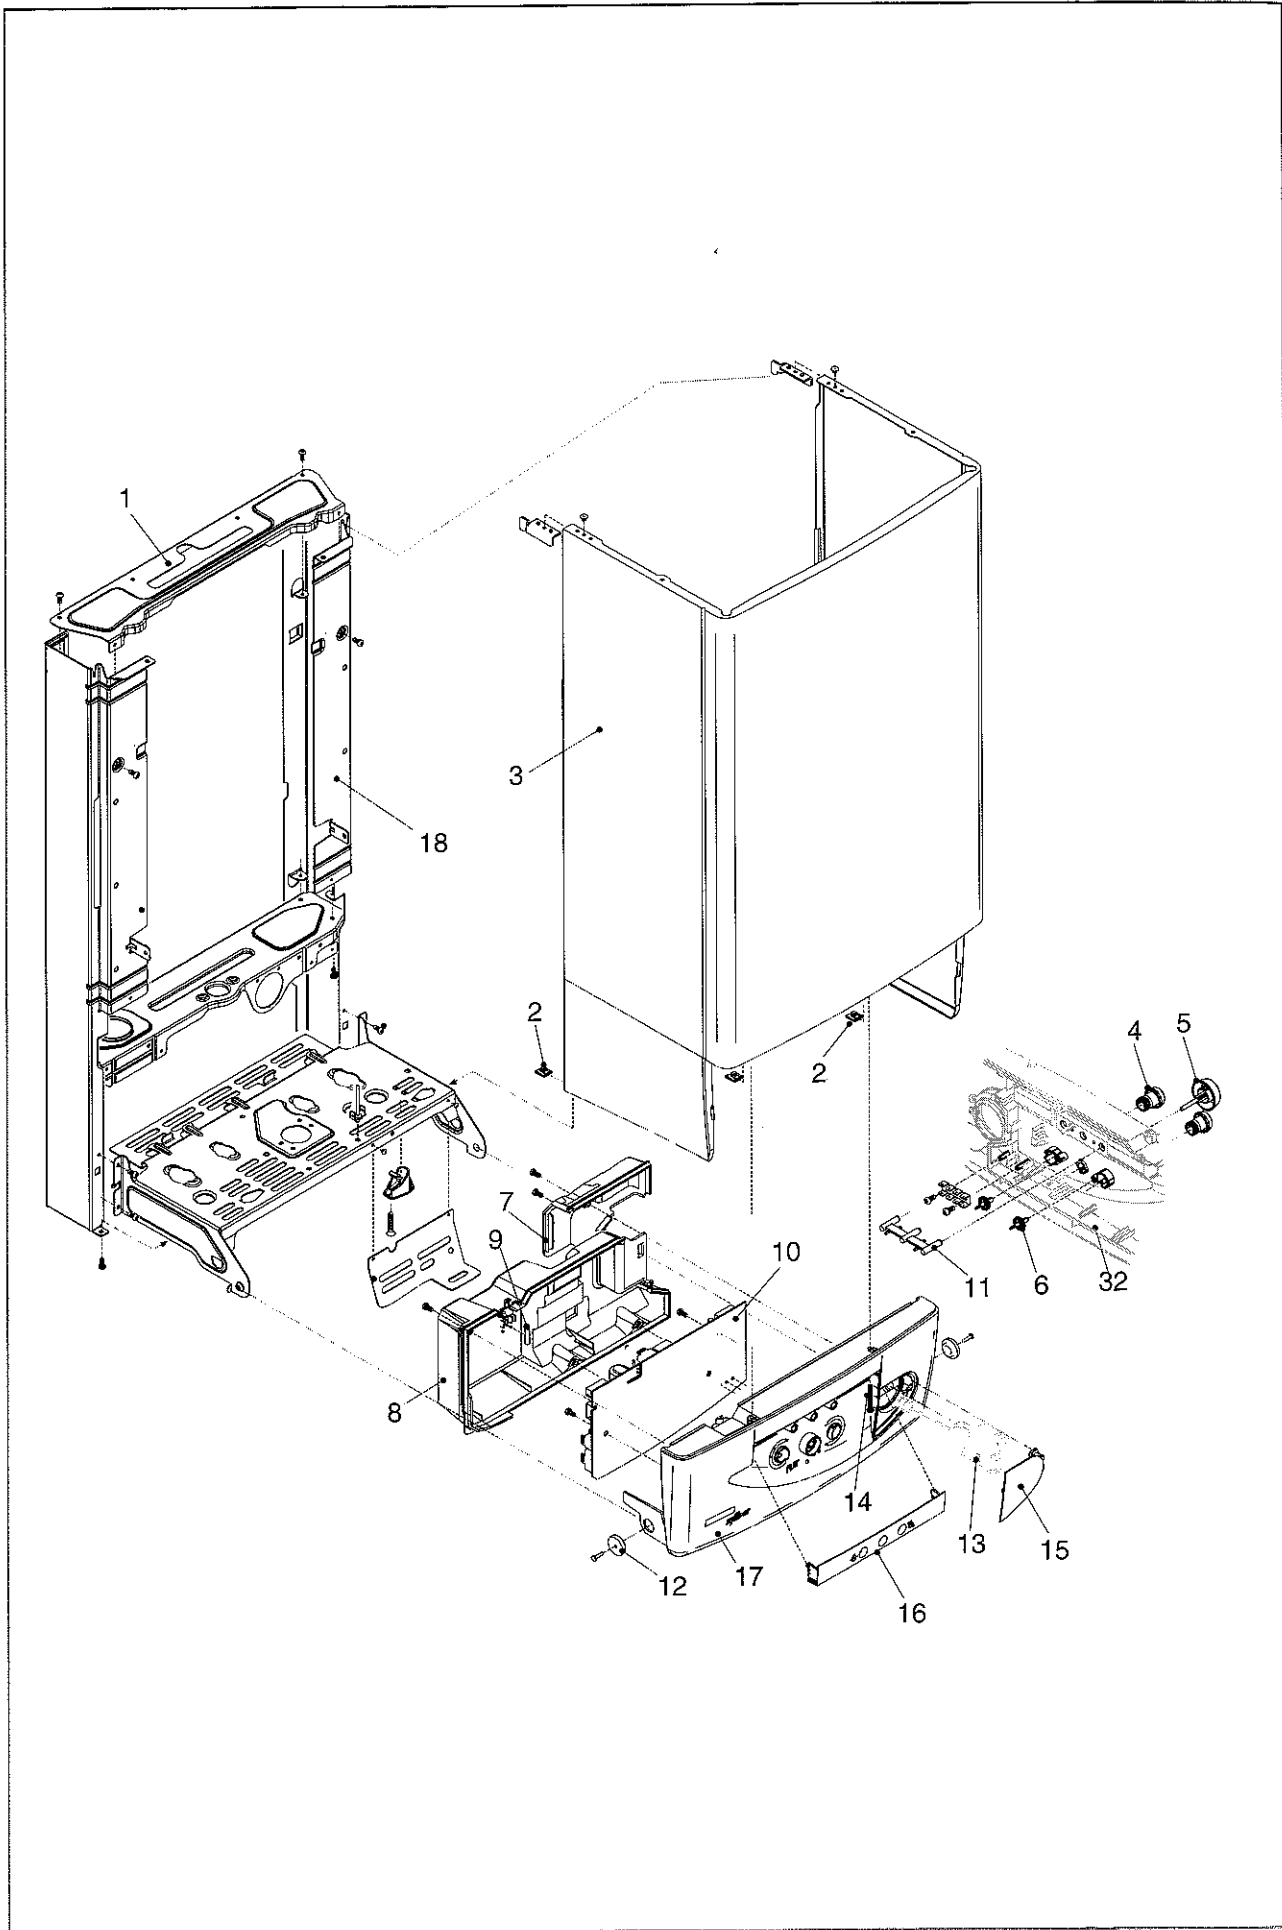

STYLE 20 ie Tav. I

STYLE 20 ie Tav. I

Posizione	Cod. Numero	Denominazione
1	R10020604	Traversa superiore fiss. vaso
2	R5128	Molletta RPD (Cz 20 pezzi)
3	R10021320	Mantello
4	R10021327	Manopola di comando
5	R10020682	Manopola
6	R10021328	Alberino dentato
7	R10020304	Sportello morsettiera
8	R10020303	Copertura parti elettriche
9	R8968	Fusibile 2 A (Cz. 5 pezzi)
10	R0533	Scheda gestione
11	R2377	Guida luce per led
12	R1863	Perno rotazione cruscotto
13	R2564	Idrometro
14	R10021329	Vite autofilettante 3,9 x 38
15	R10021324	Sportellino copri idrometro
16	R10021325	Protezione led
17	R10021322	Cruscotto porta strumenti
18	R01005098	Assieme telaio
-	R10020305	Cablaggio collegamenti elettrici

STYLE 20 ie Tav.3

STYLE 20 ie Tav.3

Posizione	Cod. Numero	Denominazione
1	R2310	Scambiatore
3	R8484	Sonda
4	R2258	Termostato limite
5	R10021335	Rampa uscita acqua sanit
6	R8009	Regolatore di flusso
7	R10021334	Rampa
8	R10020329	Flussostato
9	R10021333	Rampa entrata acqua sanit
10	R10021341	Rampa flessibile
11	R10021332	Rampa fless. ritorno risc.
12	R2223	Molletta fiss. rampa (Cz. 10 pezzi)
13	R4274	Controdado da 1/2"
14	R5026	Guarnizione 18,5 x 11 (Cz. 10 pezzi)
15	R5041	Guarnizione (Cz. 10 pezzi)

STYLE 20 ie FF Tav. I

STYLE 20 ie FF Tav. I

Posizione	Cod. Numero	Denominazione
1	R10020604	Traversa superiore fiss. vaso
2	R5128	Molletta RPD (Cz.20 pezzi)
3	R10021320	Mantello
4	R10021327	Manopola di comando
5	R10020682	Manopola
6	R10021328	Alberino dentato
7	R10020304	Sportello morsettiera
8	R10020303	Copertura parti elettriche
9	R8968	Fusibile 2 A (Cz 5 pezzi)
10	R0533	Scheda gestione
11	R2377	Guida luce per led
12	R1863	Perno rotazione cruscotto
13	R2564	Idrometro
14	R10021329	Vite autofilettante 3,9 x 38
15	R10021324	Sportellino copri idrometro
16	R10021325	Protezione led
17	R10021322	Cruscotto porta strumenti
18	R01005098	Assieme telaio
-	R10020305	Cablaggio collegamenti elettrici