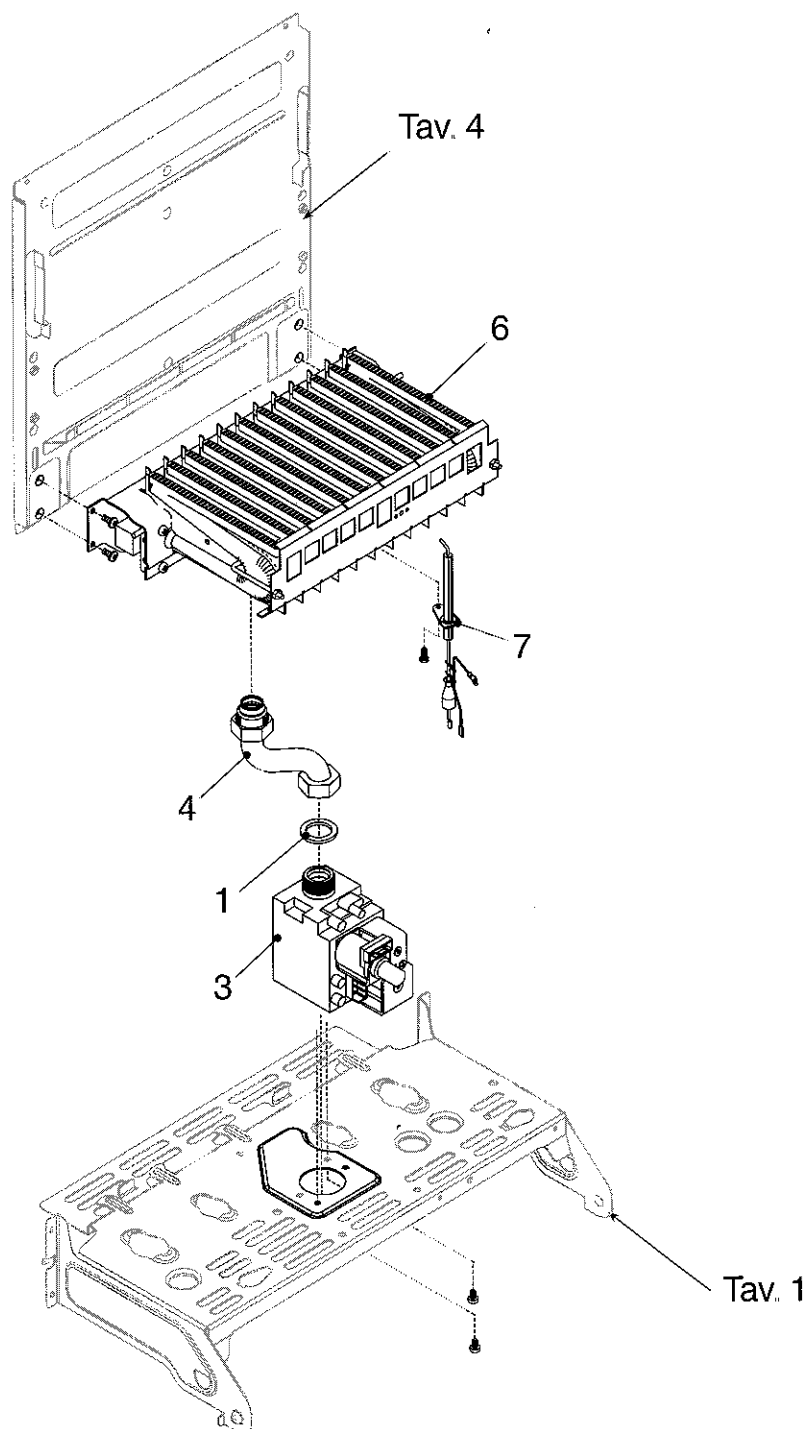

STYLE 20 ie Tav.5

Posizione	Cod. Numero	Denominazione
1	R5023	Guarnizione (Cz. 10 pezzi)
3	R10021021	Valvola gas
4	R10020697	Rampa Gas
6	R2274	Bruciatore MTN
6	R2275	Bruciatore GPL
7	R2255	Candela accensione
-	R10020698	Cablaggio valvola gas
-	R0530	Kit trasformazione gas GPL
-	R0532	Kit trasformazione gas metano