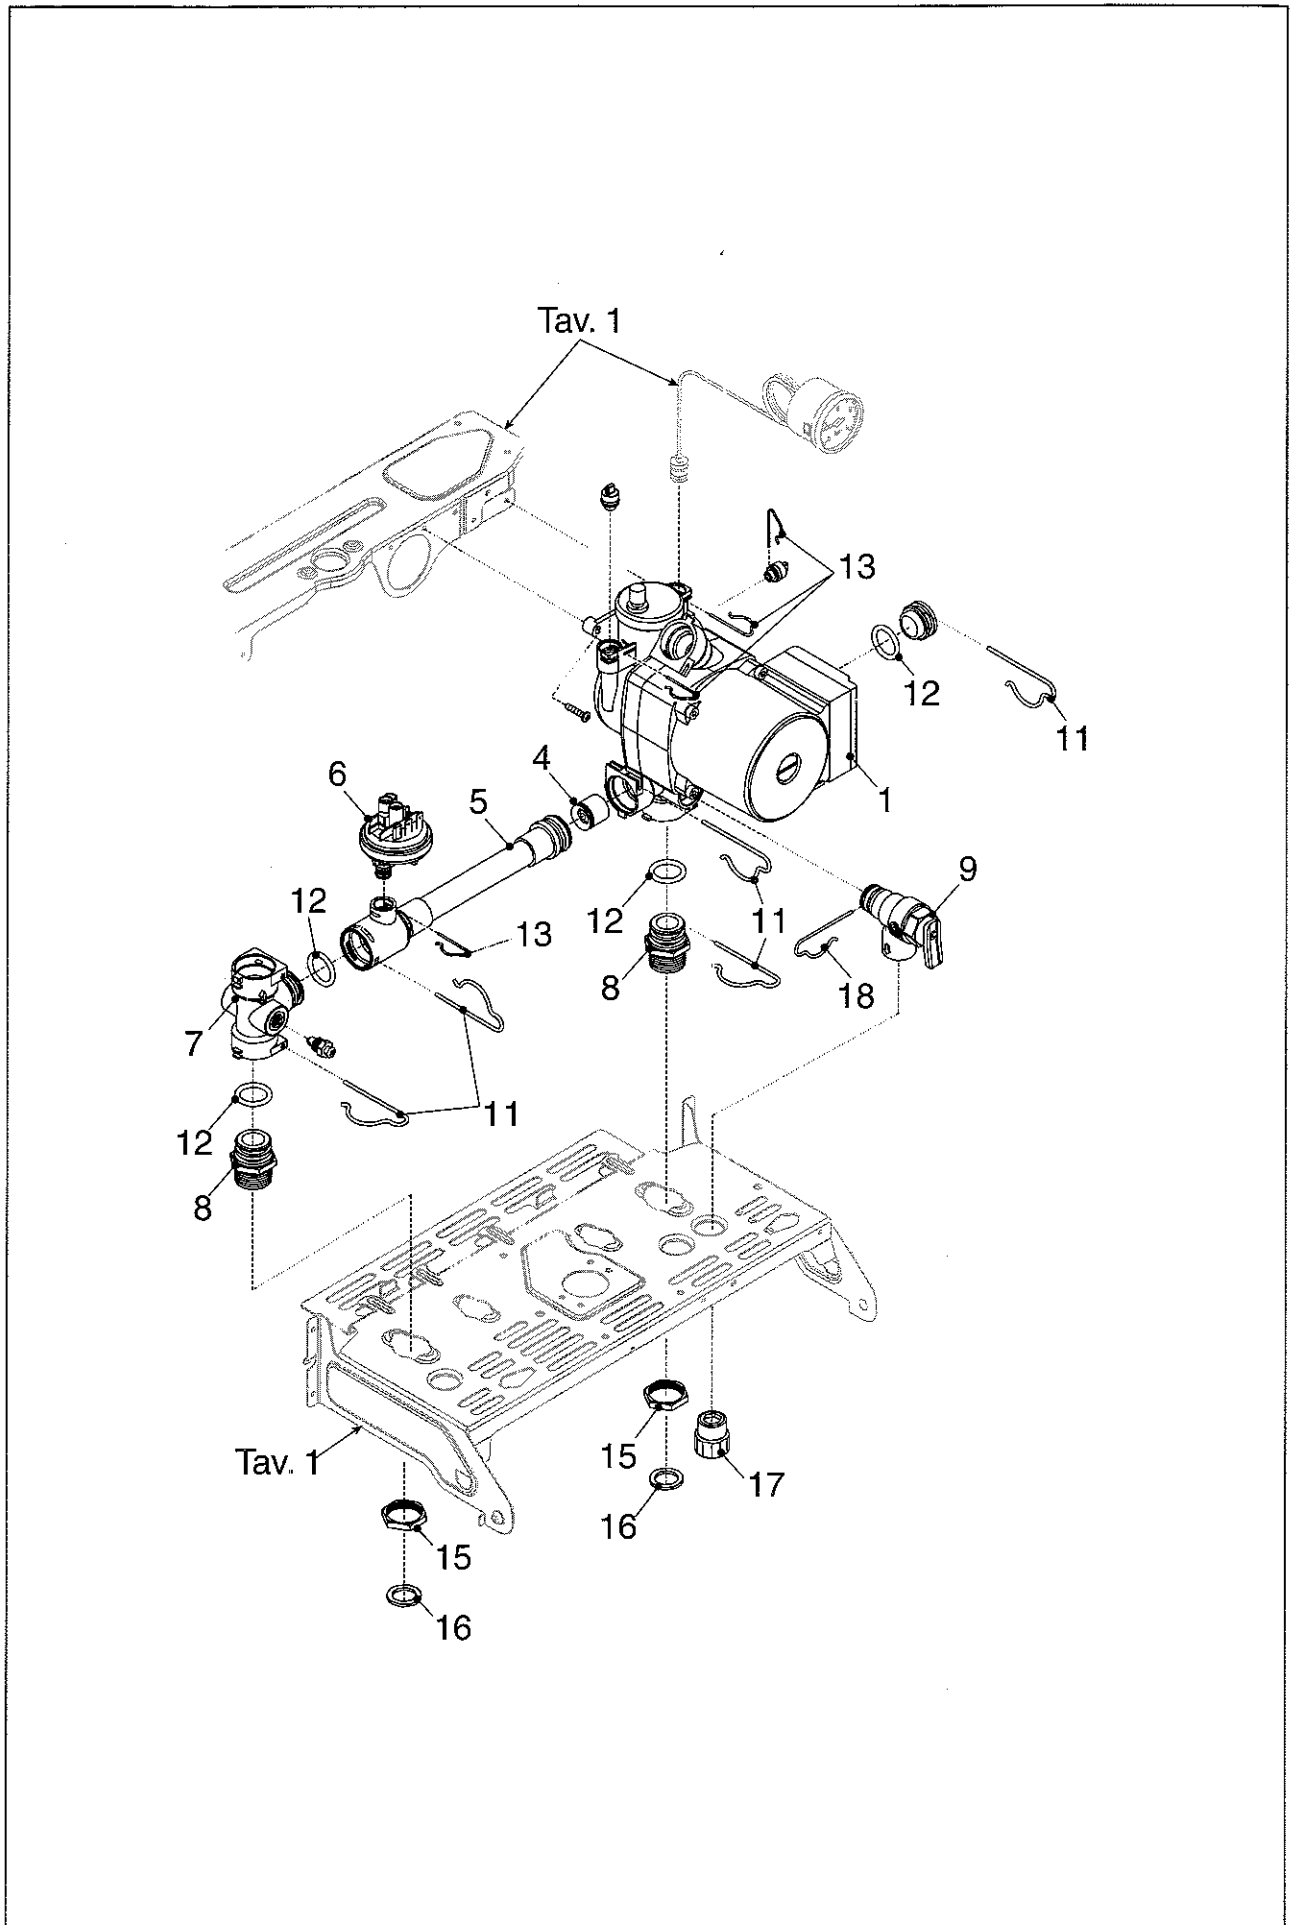

STYLE 20 ie FF Tav.2

STYLE 20 ie FF Tav.2

Posizione	Cod. Numero	Denominazione
1	R2225	Circolatore
4	R2047	Valvola by-pass
5	R10021331	Rampa fless. colleg. pompa
6	R2044	Pressostato
7	R10021330	Raccordo
8	R2217	Raccordo da 3/4"
9	R1806	Valvola di sicurezza
11	R2223	Molletta fiss. rampa (Cz. 10 pezzi)
12	R6898	Anello OR (Cz. 10 pezzi)
13	R2165	Molletta fissaggio (Cz. 10 pezzi)
15	R4026	Controdado da 3/4"
16	R5023	Guarnizione 24 x 17 (Cz. 10 pezzi)
17	R2260	Raccordo da 1/2"
18	R2222	Molletta fiss. valvola (Cz. 10 pezzi)
-	R2554	Cablaggio pompa
-	R10021336	Cablaggio comando idraulico