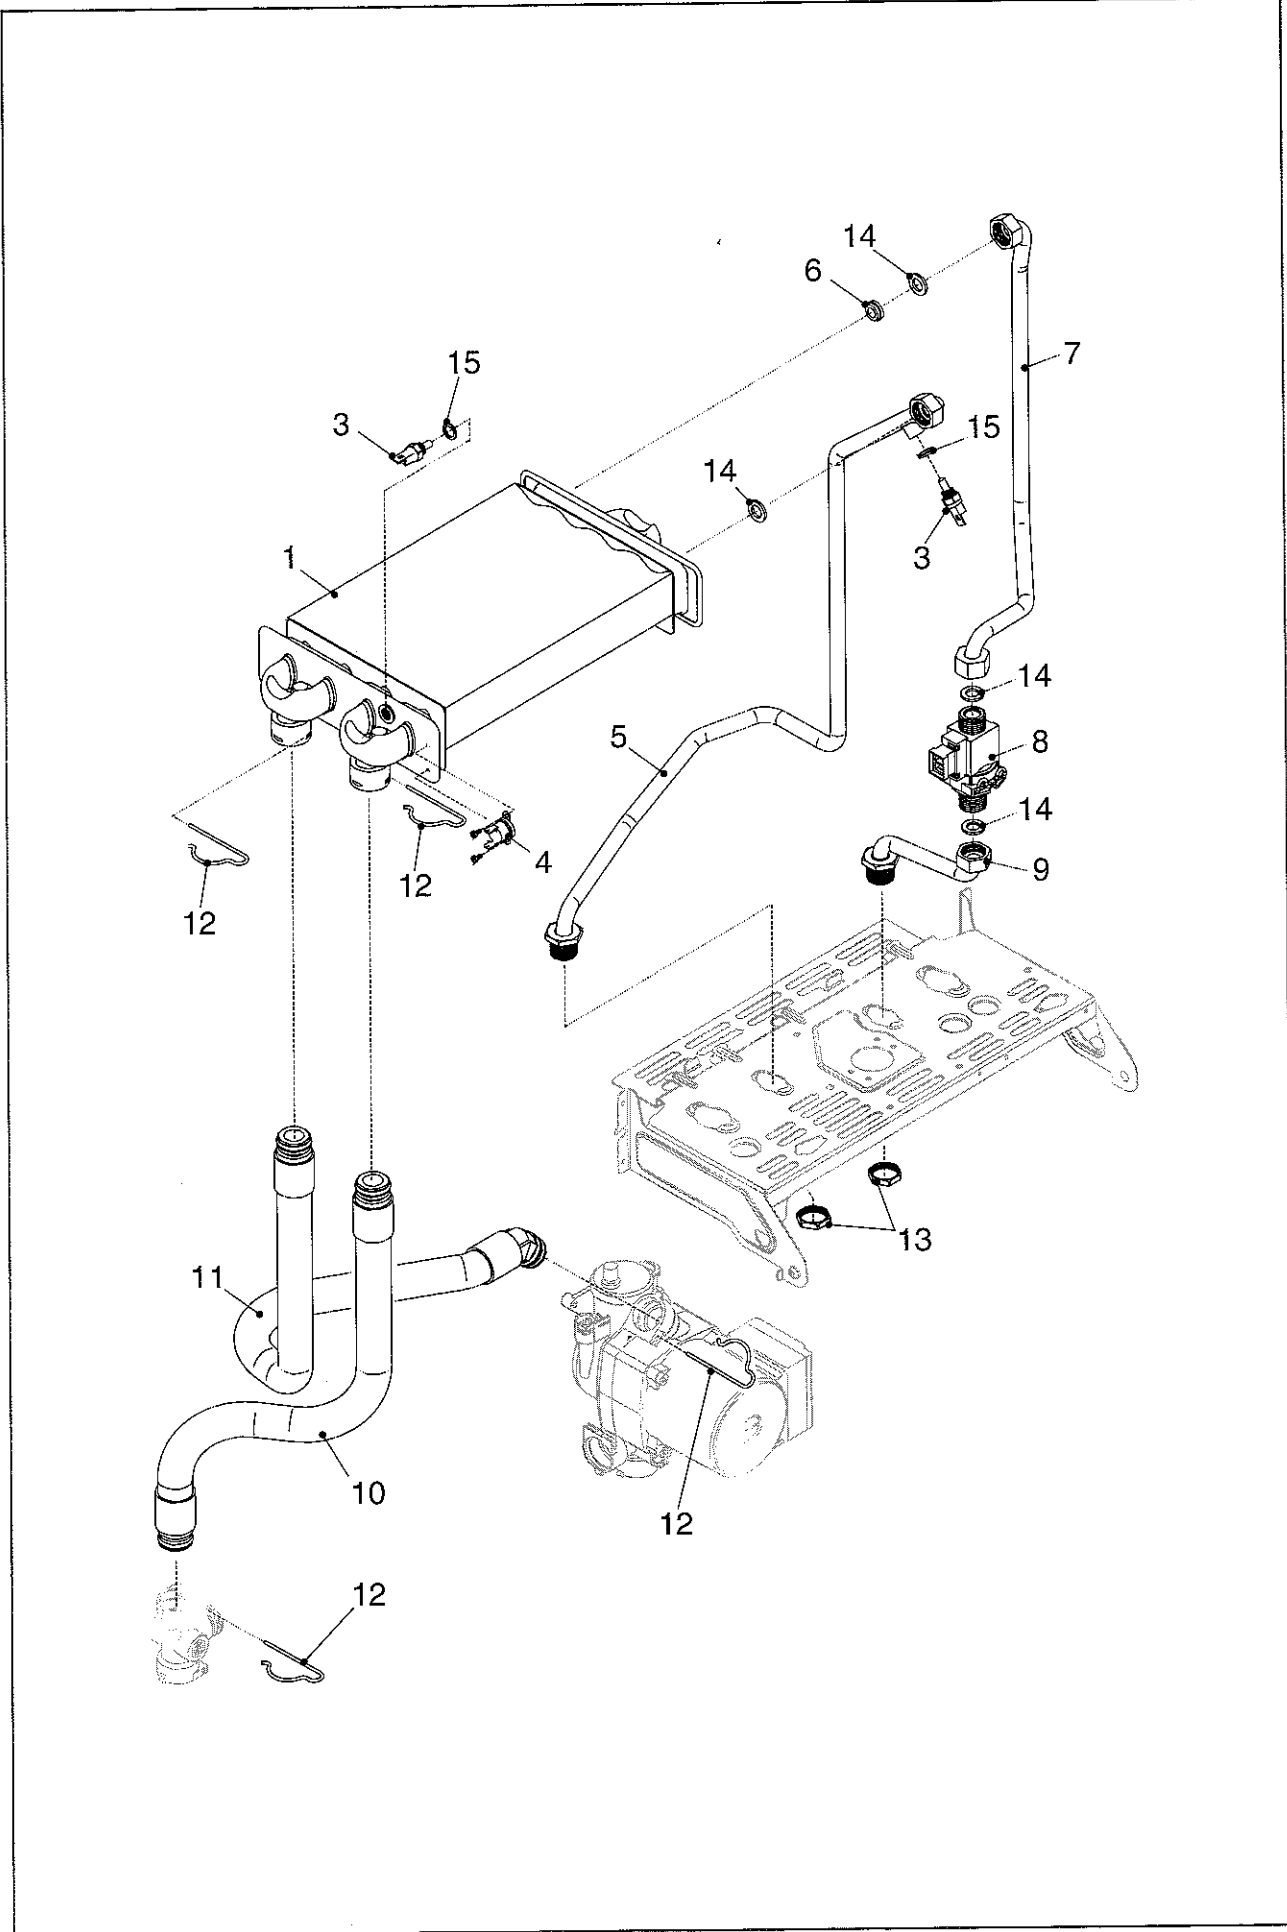

STYLE 20 ie Tav. I

STYLE 20 ie Tav. I

Posizione	Cod. Numero	Denominazione
1	R10020604	Traversa superiore fiss. vaso
2	R5128	Molletta RPD (Cz 20 pezzi)
3	R10021320	Mantello
4	R10021327	Manopola di comando
5	R10020682	Manopola
6	R10021328	Alberino dentato
7	R10020304	Sportello morsettiera
8	R10020303	Copertura parti elettriche
9	R8968	Fusibile 2 A (Cz. 5 pezzi)
10	R0533	Scheda gestione
11	R2377	Guida luce per led
12	R1863	Perno rotazione cruscotto
13	R2564	Idrometro
14	R10021329	Vite autofilettante 3,9 x 38
15	R10021324	Sportellino copri idrometro
16	R10021325	Protezione led
17	R10021322	Cruscotto porta strumenti
18	R01005098	Assieme telaio
-	R10020305	Cablaggio collegamenti elettrici

STYLE 20 ie Tav.2

STYLE 20 ie Tav.2

Posizione	Cod. Numero	Denominazione
1	R2225	Circolatore
4	R2047	Valvola by-pass
5	R10021331	Rampa fless colleg pompa
6	R2044	Pressostato
7	R10021330	Raccordo
8	R2217	Raccordo da 3/4"
9	R1806	Valvola di sicurezza
11	R2223	Molletta fiss. rampa (Cz. 10 pezzi)
12	R6898	Anello OR (Cz. 10 pezzi)
13	R2165	Molletta fissaggio (Cz. 10 pezzi)
15	R4026	Controdado da 3/4"
16	R5023	Guarnizione 24 x 17 (Cz. 10 pezzi)
17	R2260	Raccordo da 1/2"
18	R2222	Molletta fiss. valvola (Cz. 10 pezzi)
-	R2554	Cablaggio pompa
-	R10021336	Cablaggio comando idraulico

STYLE 20 ie Tav.3

STYLE 20 ie Tav.3

Posizione	Cod. Numero	Denominazione
1	R2310	Scambiatore
3	R8484	Sonda
4	R2258	Termostato limite
5	R10021335	Rampa uscita acqua sanit
6	R8009	Regolatore di flusso
7	R10021334	Rampa
8	R10020329	Flussostato
9	R10021333	Rampa entrata acqua sanit
10	R10021341	Rampa flessibile
11	R10021332	Rampa fless. ritorno risc.
12	R2223	Molletta fiss. rampa (Cz. 10 pezzi)
13	R4274	Controdado da 1/2"
14	R5026	Guarnizione 18,5 x 11 (Cz. 10 pezzi)
15	R5041	Guarnizione (Cz. 10 pezzi)