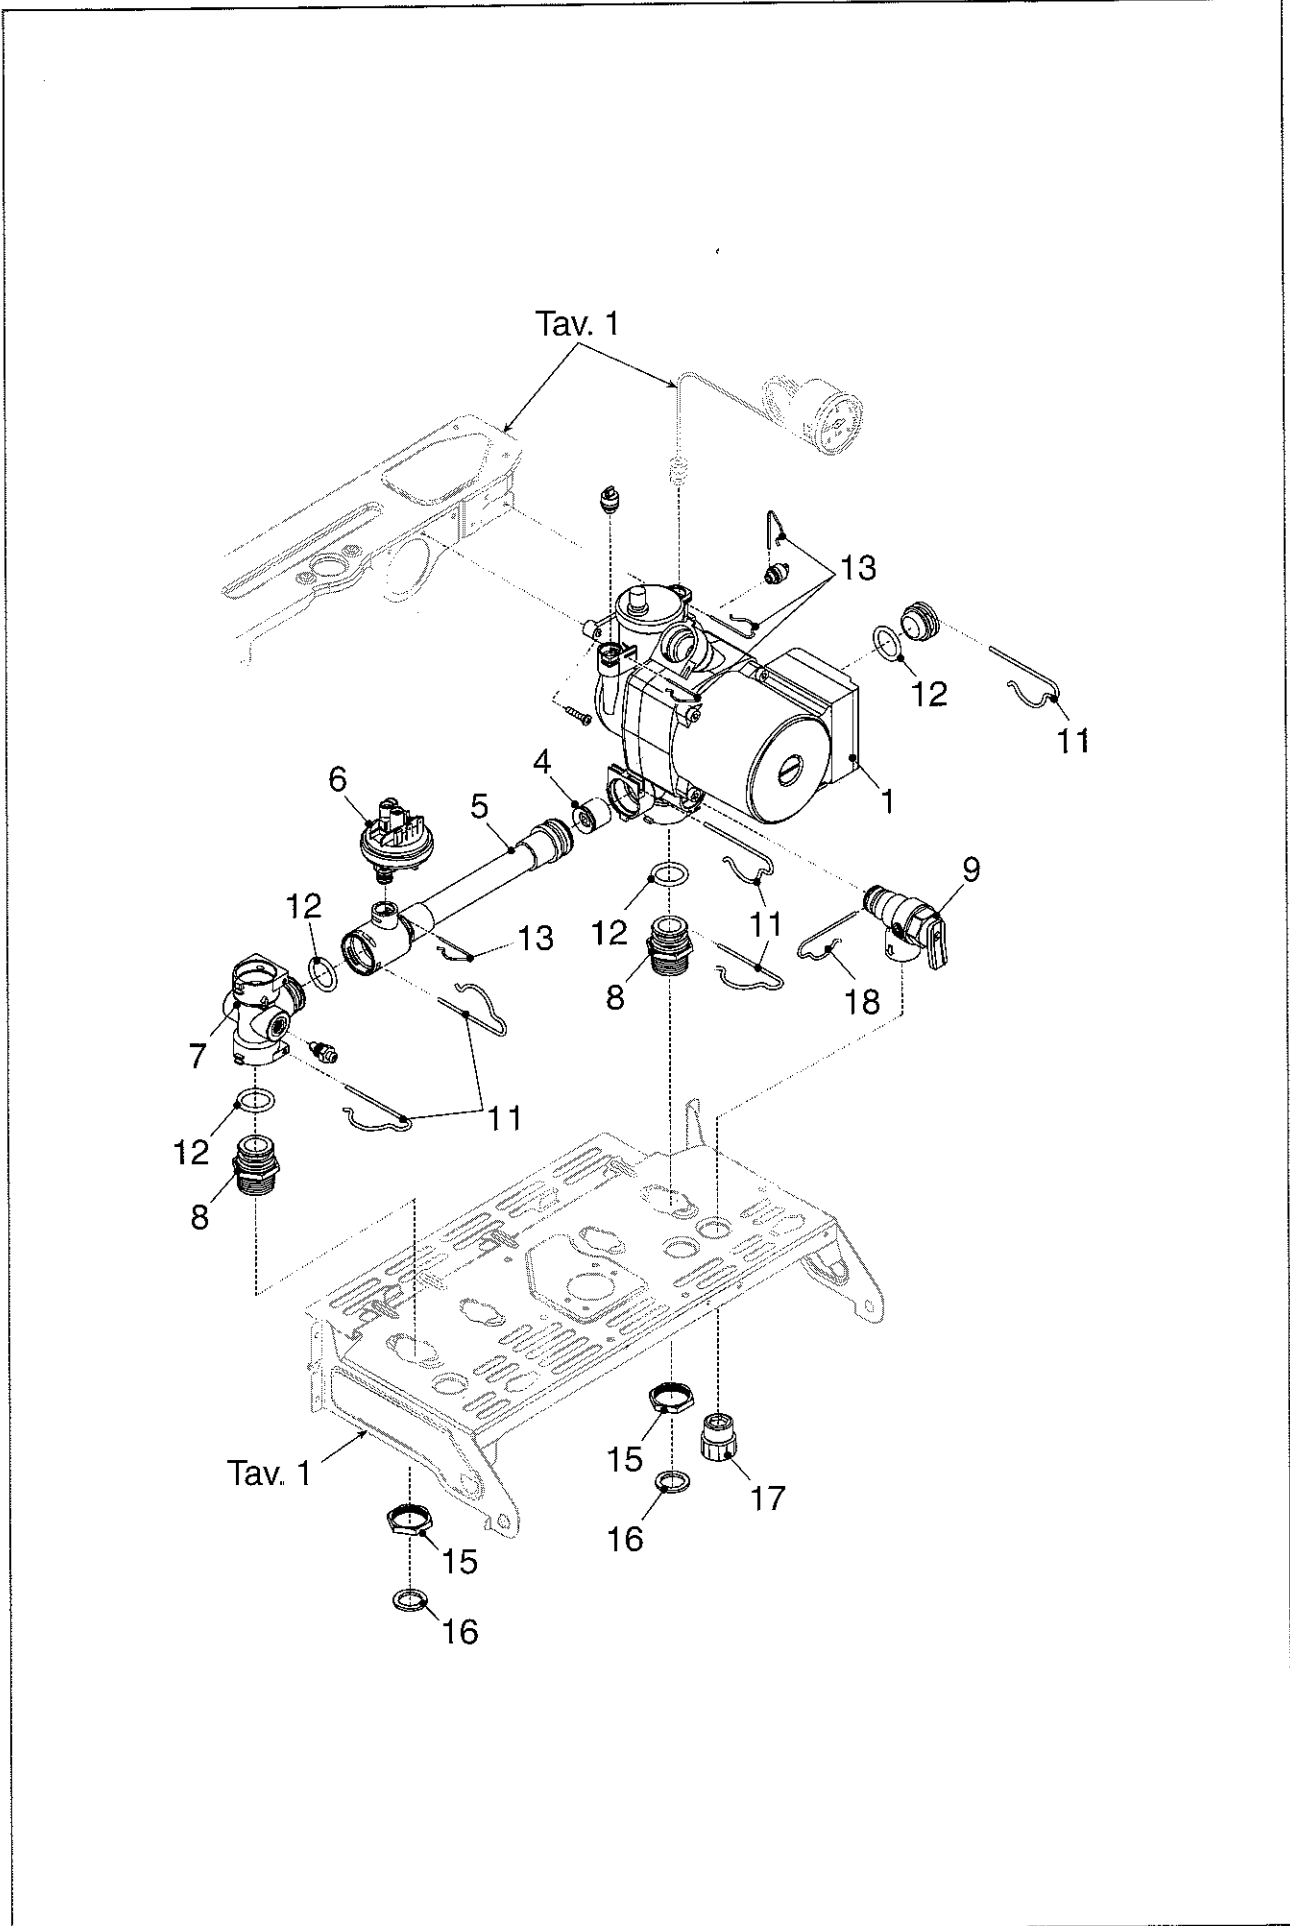

STYLE 20 ie Tav. I

STYLE 20 ie Tav. I

Posizione	Cod. Numero	Denominazione
1	R10020604	Traversa superiore fiss. vaso
2	R5128	Molletta RPD (Cz 20 pezzi)
3	R10021320	Mantello
4	R10021327	Manopola di comando
5	R10020682	Manopola
6	R10021328	Alberino dentato
7	R10020304	Sportello morsettiera
8	R10020303	Copertura parti elettriche
9	R8968	Fusibile 2 A (Cz. 5 pezzi)
10	R0533	Scheda gestione
11	R2377	Guida luce per led
12	R1863	Perno rotazione cruscotto
13	R2564	Idrometro
14	R10021329	Vite autofilettante 3,9 x 38
15	R10021324	Sportellino copri idrometro
16	R10021325	Protezione led
17	R10021322	Cruscotto porta strumenti
18	R01005098	Assieme telaio
-	R10020305	Cablaggio collegamenti elettrici

STYLE 20 ie Tav.2

STYLE 20 ie Tav.2

Posizione	Cod. Numero	Denominazione
1	R2225	Circolatore
4	R2047	Valvola by-pass
5	R10021331	Rampa fless colleg pompa
6	R2044	Pressostato
7	R10021330	Raccordo
8	R2217	Raccordo da 3/4"
9	R1806	Valvola di sicurezza
11	R2223	Molletta fiss. rampa (Cz. 10 pezzi)
12	R6898	Anello OR (Cz. 10 pezzi)
13	R2165	Molletta fissaggio (Cz. 10 pezzi)
15	R4026	Controdado da 3/4"
16	R5023	Guarnizione 24 x 17 (Cz. 10 pezzi)
17	R2260	Raccordo da 1/2"
18	R2222	Molletta fiss. valvola (Cz. 10 pezzi)
-	R2554	Cablaggio pompa
-	R10021336	Cablaggio comando idraulico

STYLE 20 ie Tav.3

STYLE 20 ie Tav.3

Posizione	Cod. Numero	Denominazione
1	R2310	Scambiatore
3	R8484	Sonda
4	R2258	Termostato limite
5	R10021335	Rampa uscita acqua sanit
6	R8009	Regolatore di flusso
7	R10021334	Rampa
8	R10020329	Flussostato
9	R10021333	Rampa entrata acqua sanit
10	R10021341	Rampa flessibile
11	R10021332	Rampa fless. ritorno risc.
12	R2223	Molletta fiss. rampa (Cz. 10 pezzi)
13	R4274	Controdado da 1/2"
14	R5026	Guarnizione 18,5 x 11 (Cz. 10 pezzi)
15	R5041	Guarnizione (Cz. 10 pezzi)