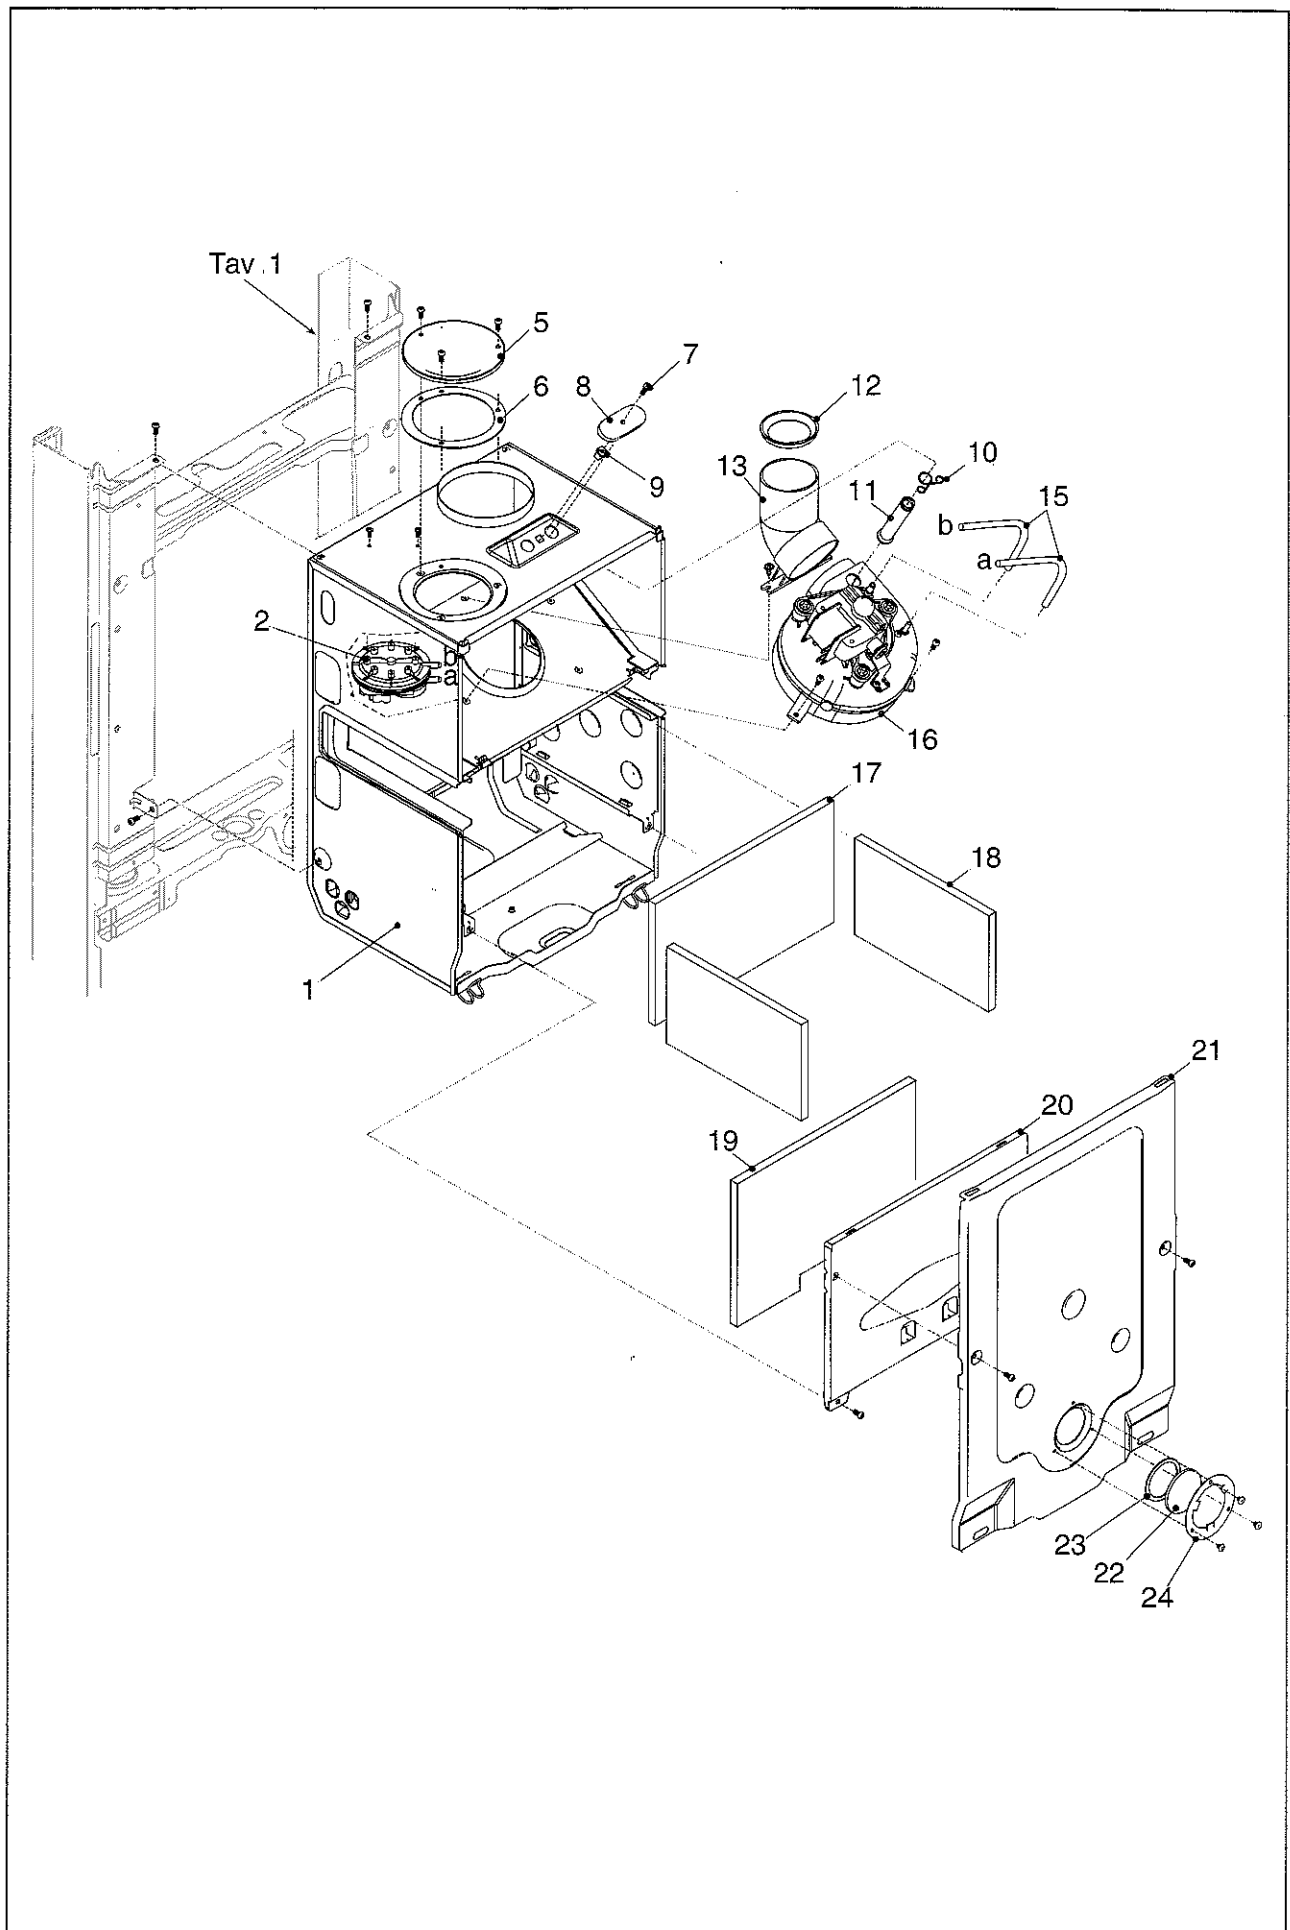

STYLE 20 ie FF Tav.4

STYLE 20 ie FF Tav.4

Posizione	Cod. Numero	Denominazione
1	R10020613	Scatola aria
2	R8195	Pressostato
5	R8084	Tappo chiusura
6	R8975	Guarnizione tappo scatola
7	R5080	Vite autofilettante 3,9 x 13 (Cz 10 pezzi)
8	R10020624	Tappo per presa analisi
9	R10020625	Madrevite per presa analisi (Cz 10 pezzi)
10	R10020626	Molletta blocc. presa analisi (Cz.10 pezzi)
11	R10020627	Tubetto per presa analisi
12	R2586	Flangia tubo scarico fumi
13	R2237	Raccordo verticale scarico
15	R1457	Tubetto silicone
16	R10020793	Ventilatore
17	R2230	Pannello isolante posteriore
18	R2231	Pannello isolante laterale
19	R2232	Pannello isolante anteriore
20	R2228	Coperchio camera
21	R2229	Coperchio scatola aria
22	R3139	Vetro scatola aria
23	R5072	Guarnizione per vetro
24	R4007	Flangia fissaggio vetro
-	R10020732	Cablaggio combustione