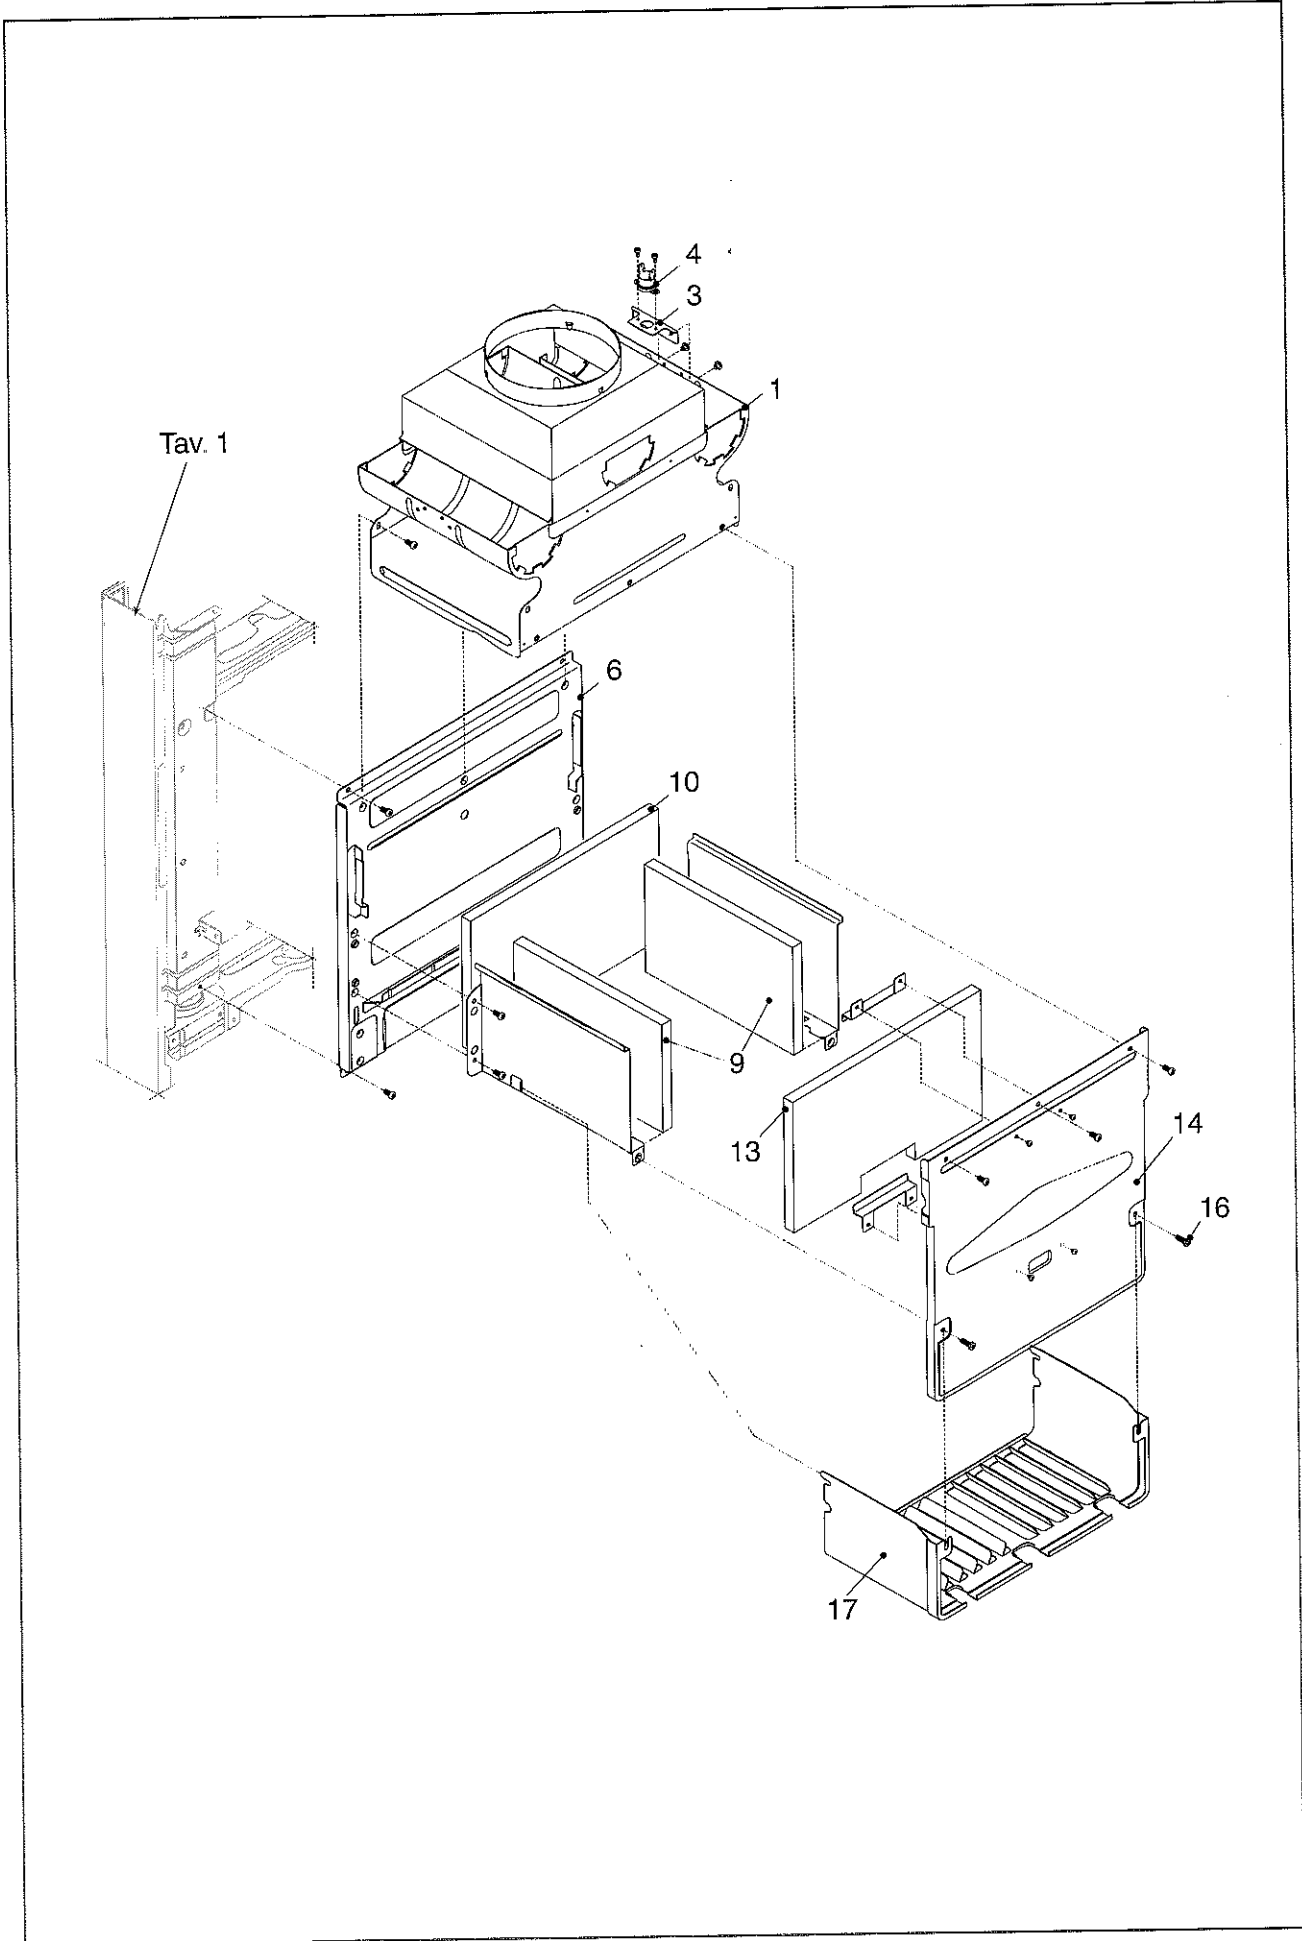

STYLE 20 ie Tav.4

STYLE 20 ie Tav.4

Posizione	Cod. Numero	Denominazione
1	R2790	Cappa
3	R9360	Squadretta termostato
4	R2452	Termostato fumi
6	R10020651	Supporto combustione
9	R2272	Pannello isolante laterale
10	R5270	Pannello isolante posteriore
13	R5269	Pannello isolante anteriore
14	R2599	Coperchio anteriore
16	R5080	Vite autofilettante 3.9 x 13 (Cz.10 pezzi)
17	R5268	Carena inferiore