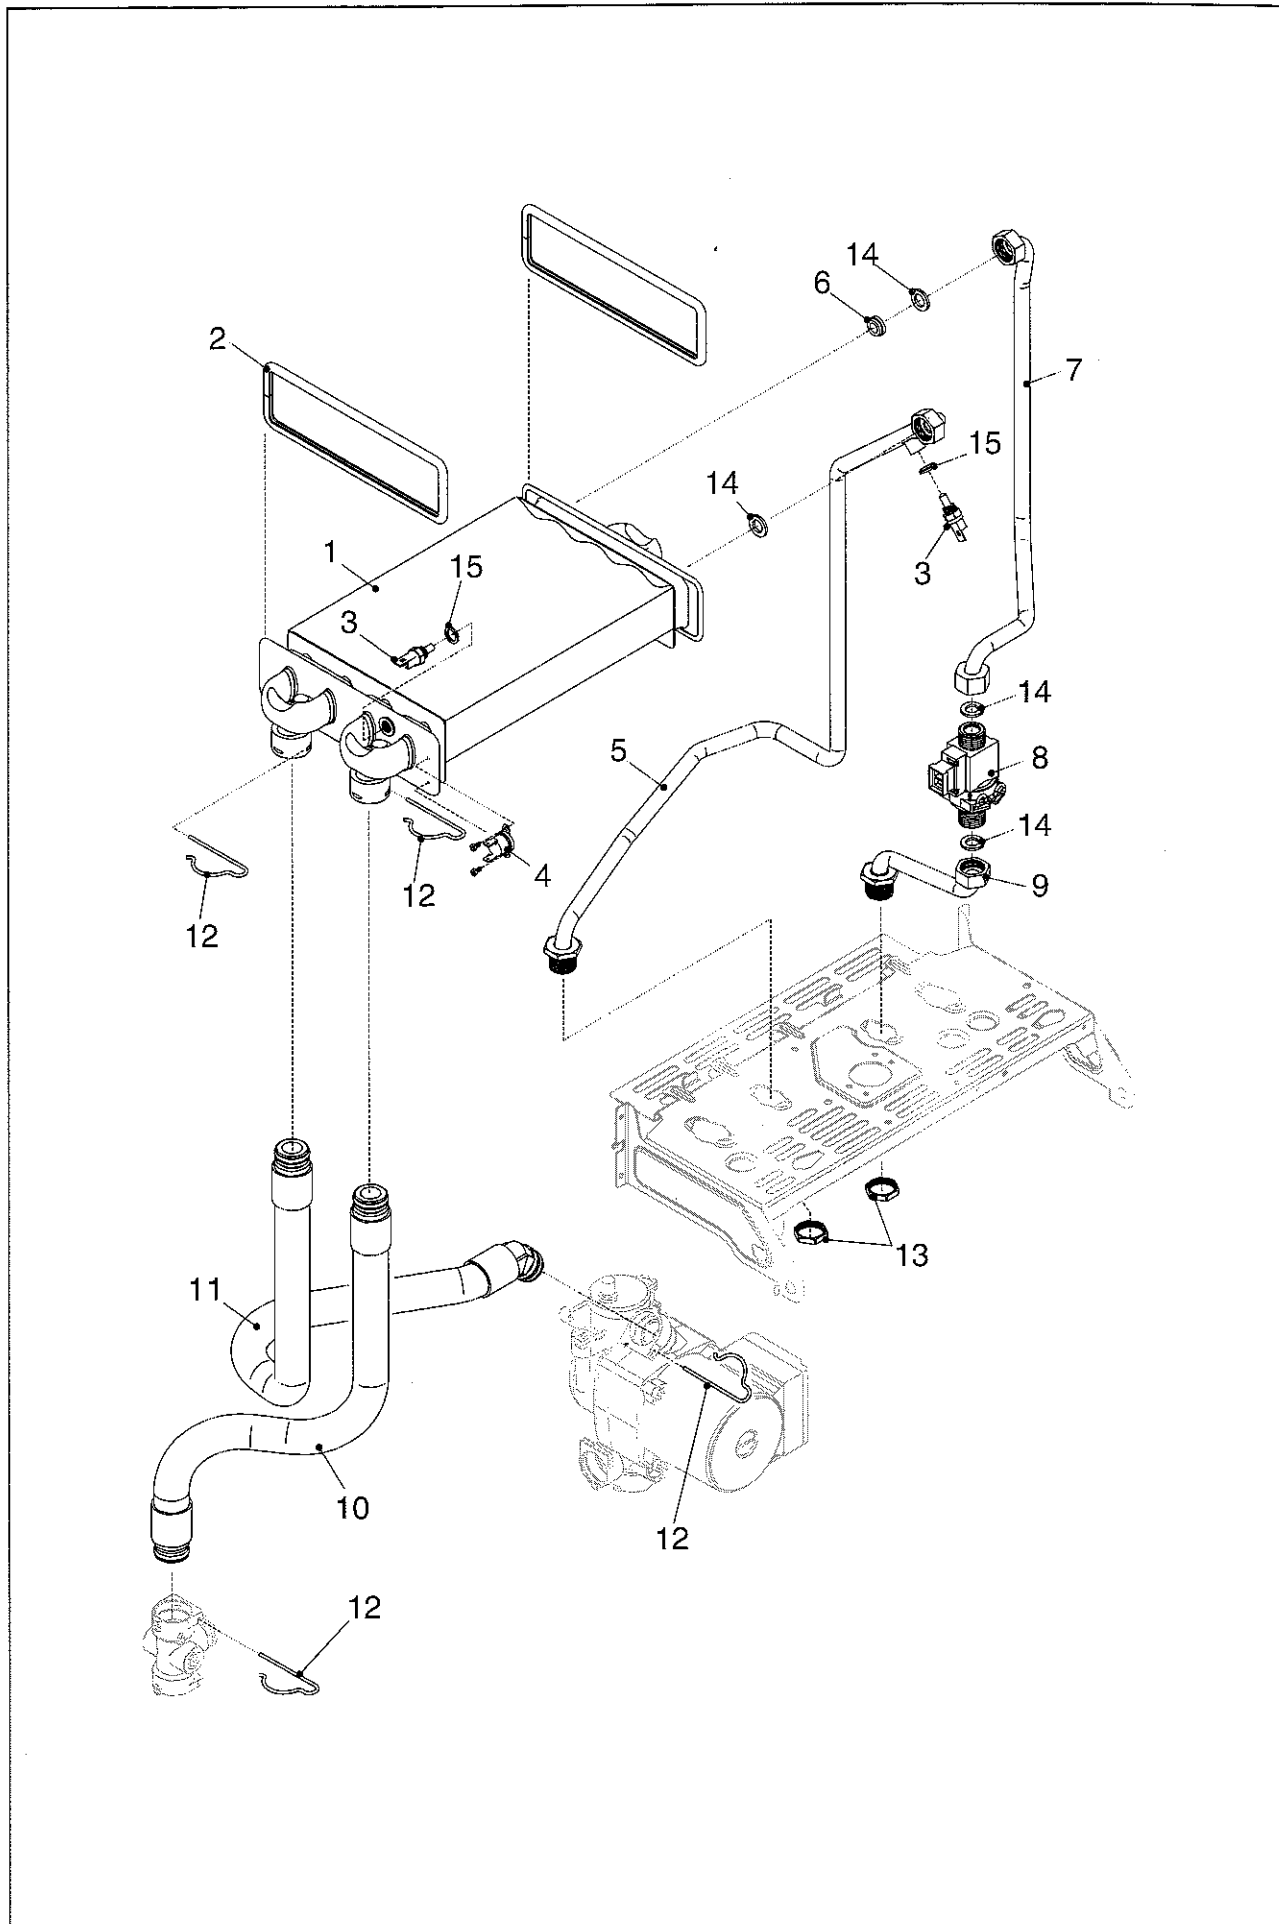

STYLE 20 ie FF Tav.3

STYLE 20 ie FF Tav.3

Posizione	Cod. Numero	Denominazione
1	R2310	Scambiatore
2	R2226	Guarnizione per scambiatore
3	R8484	Sonda
4	R2258	Termostato limite
5	R10021335	Rampa uscita acqua sanit.
6	R8009	Regolatore di flusso
7	R10021334	Rampa
8	R10020329	Flussostato
9	R10021333	Rampa entrata acqua sanit
10	R10021341	Rampa flessibile
11	R10021332	Rampa fless ritorno risc
12	R2223	Molletta fiss. rampa (Cz 10 pezzi)
13	R4274	Controdado da 1/2"
14	R5026	Guarnizione 18,5 x 11 (Cz 10 pezzi)
15	R5041	Guarnizione (Cz. 10 pezzi)