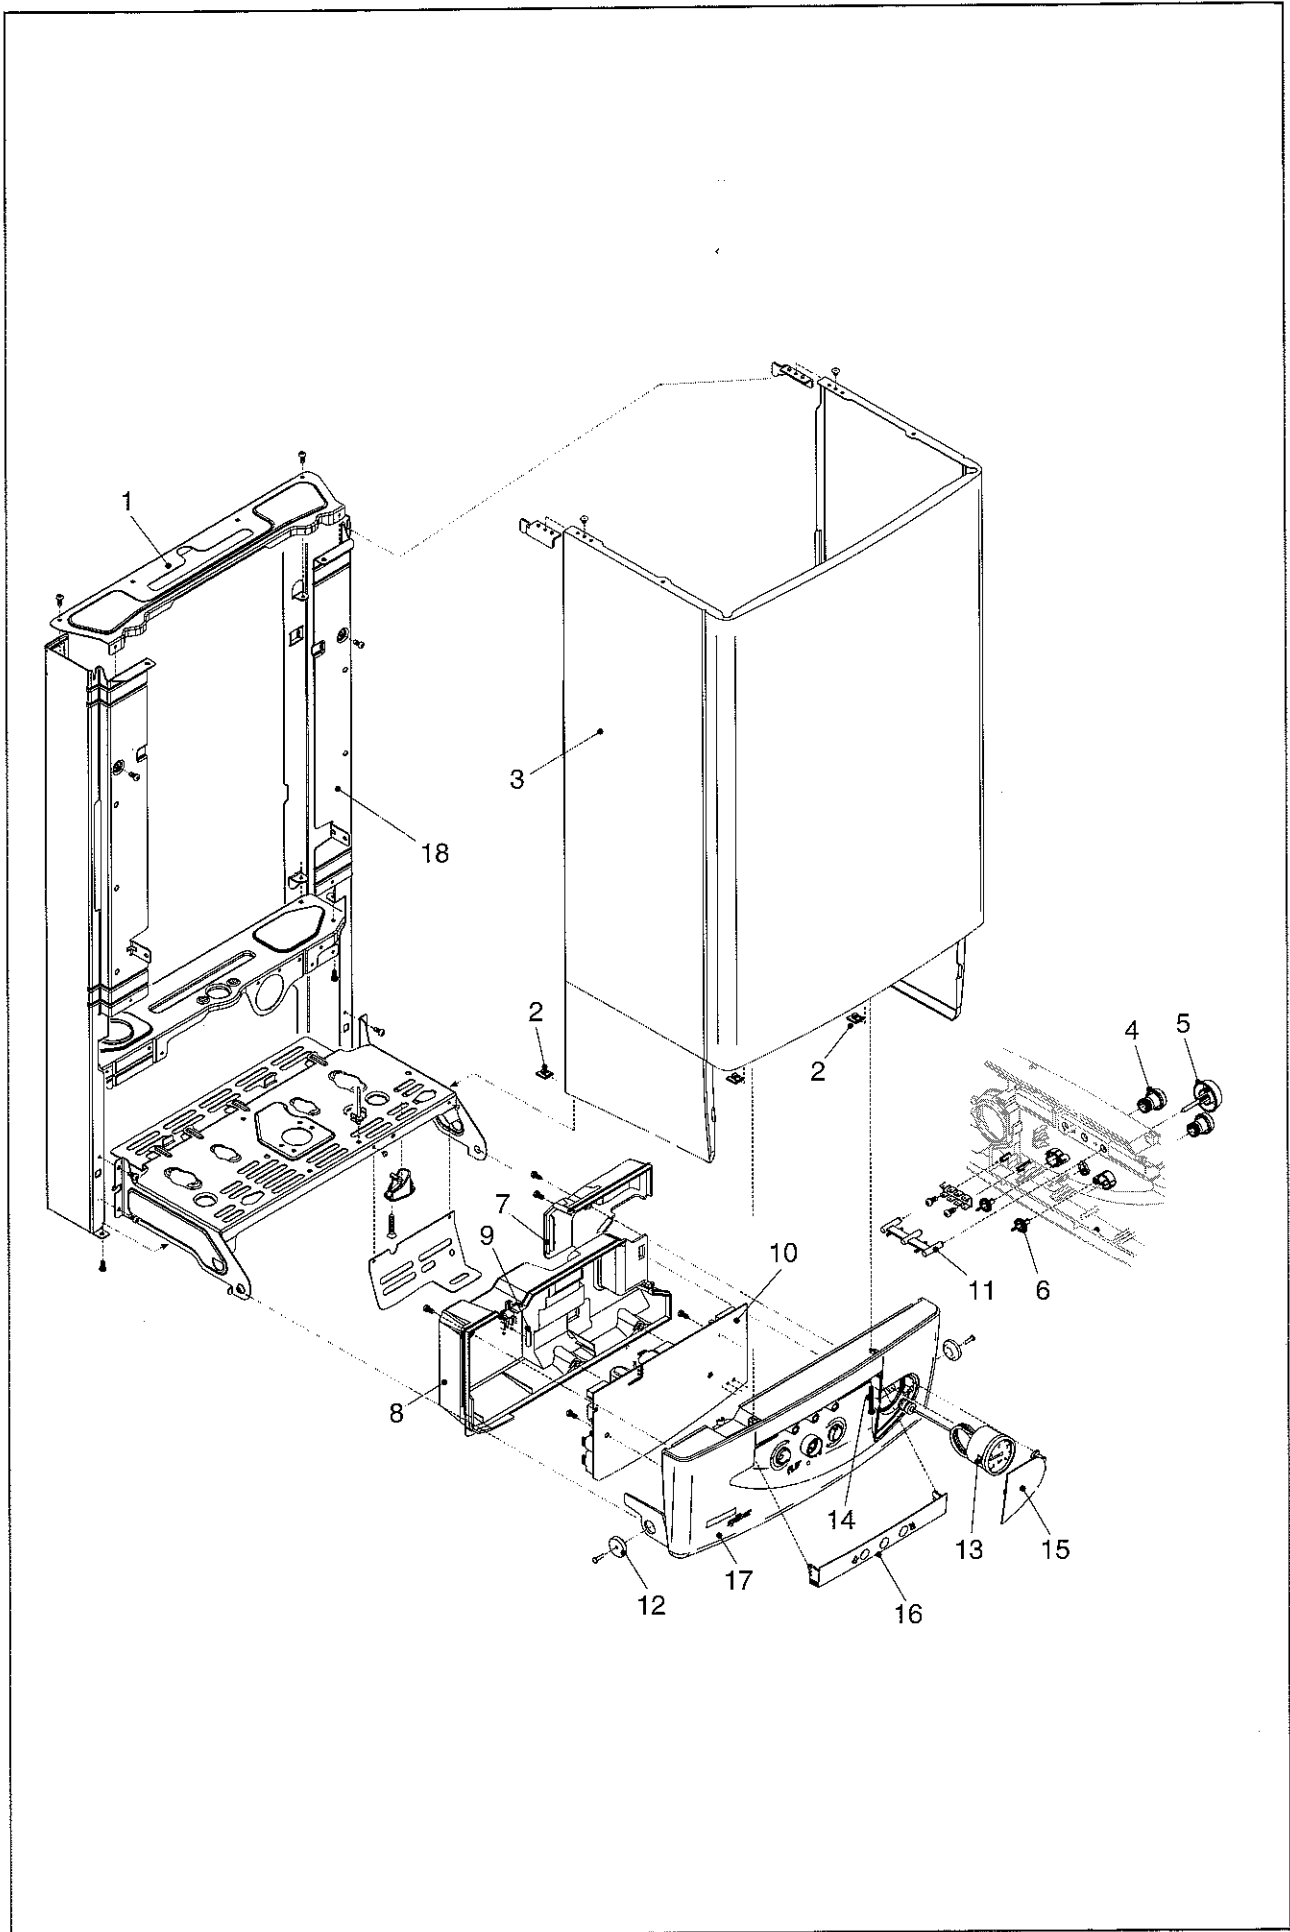

ESPLOSI
GAMMA CALDAIE STYLE

syber
caldaie e scaldabagni

TELAIO DI MONTAGGIO CALDAIE STYLE

Posizione	Cod. Numero	Denominazione
1	R10021519	Assieme telaio
2	R10021430	Vaso espansione lt. 6
3	R10021431	Rampa flessibile vaso espansione
4	R10021428	Traversa inferiore
5	R2125	Assieme rubinetto riscaldamento
6	R1897	Raccordo uscita acqua sanitaria
7	R10021432	Rampa riempimento
8	R2505	Rubinetto gas
9	R10020708	Rubinetto acqua sanitaria
10	R10021433	Rubinetto riempimento
11	R5023	Guarnizione 24 x 17 (C.z. 10 pezzi)
12	R5026	Guarnizione 18,5 x 11 (C.z. 10 pezzi)
13	R5025	Guarnizione 14,5 x 10 (C.z. 10 pezzi)
14	R1890	Molletta fissaggio rubinetti
15	R1901	Molletta fissaggio rubinetti
16	R8570	Rampa sanitario
17	R8571	Rampa riscaldamento
18	R3585	Dado 1/2"
19	R4517	Dado 3/4"
20	R2579	Raccordo 1/2"
21	R2580	Raccordo 3/4"

STYLE 20 ie Tav. I

STYLE 20 ie Tav. I

Posizione	Cod. Numero	Denominazione
1	R10020604	Traversa superiore fiss. vaso
2	R5128	Molletta RPD (Cz 20 pezzi)
3	R10021320	Mantello
4	R10021327	Manopola di comando
5	R10020682	Manopola
6	R10021328	Alberino dentato
7	R10020304	Sportello morsettiera
8	R10020303	Copertura parti elettriche
9	R8968	Fusibile 2 A (Cz. 5 pezzi)
10	R0533	Scheda gestione
11	R2377	Guida luce per led
12	R1863	Perno rotazione cruscotto
13	R2564	Idrometro
14	R10021329	Vite autofilettante 3,9 x 38
15	R10021324	Sportellino copri idrometro
16	R10021325	Protezione led
17	R10021322	Cruscotto porta strumenti
18	R01005098	Assieme telaio
-	R10020305	Cablaggio collegamenti elettrici