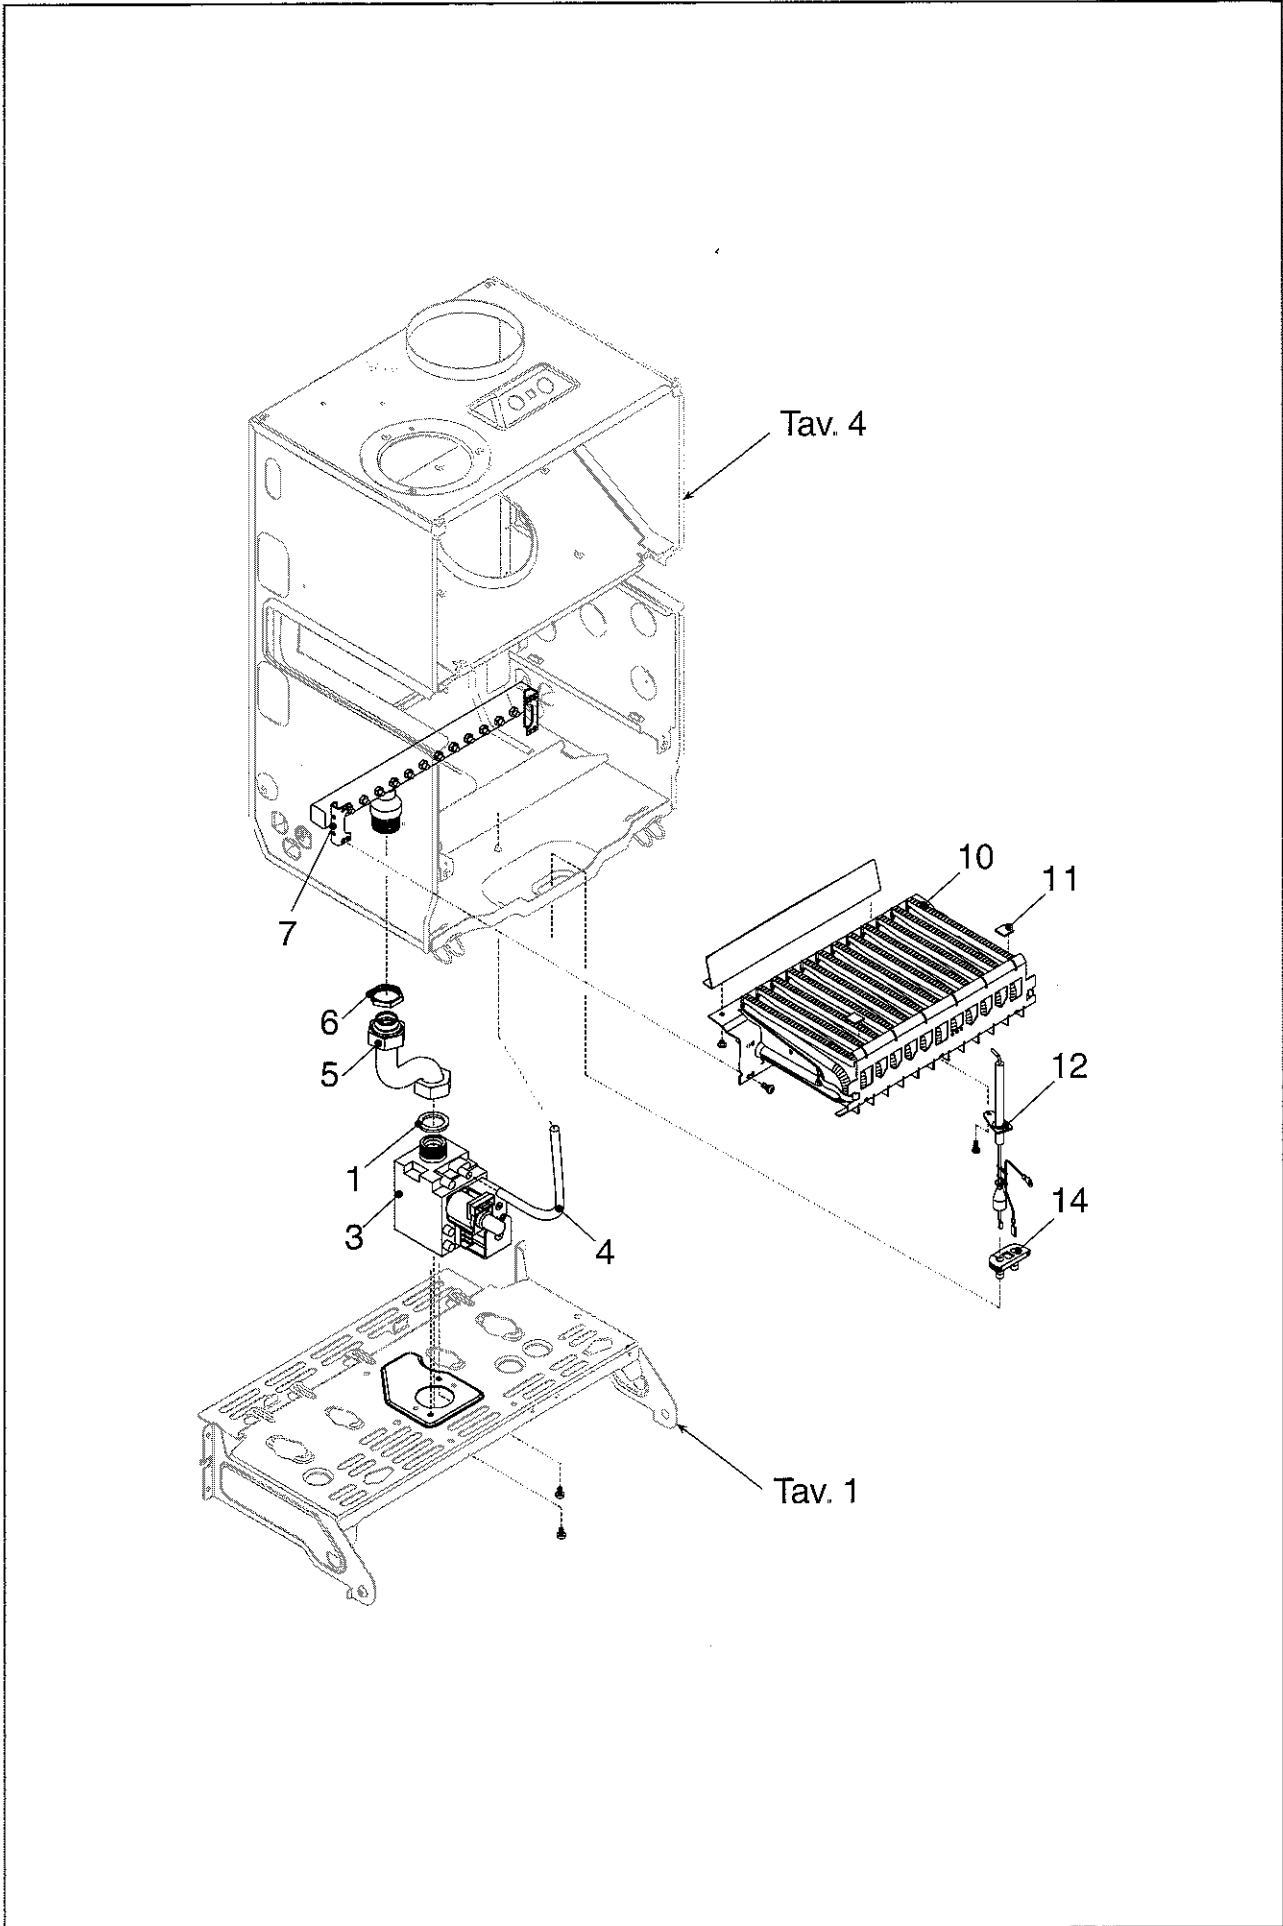

STYLE 20 ie FF Tav.5

Posizione	Cod. Numero	Denominazione
1	R5023	Guarnizione 24 x 17 (Cz 10 pezzi)
3	R10021021	Valvola gas
4	R1457	Tubetto silicone
5	R2494	Rampa gas
6	R4026	Controdado da 3/4"
7	R2235	Collettore MTN
7	R2236	Collettore GPL
10	R2234	Bruciatore
11	R5172	Piastrina cieca (Cz.20 pezzi)
12	R2255	Candela accen-riv.fiamma
14	R1835	Passacavo fili scat.aria
-	R10020731	Cablaggio valvola gas
-	R0527	Kit trasformazione gas GPL
-	R0529	Kit trasformazione gas metano