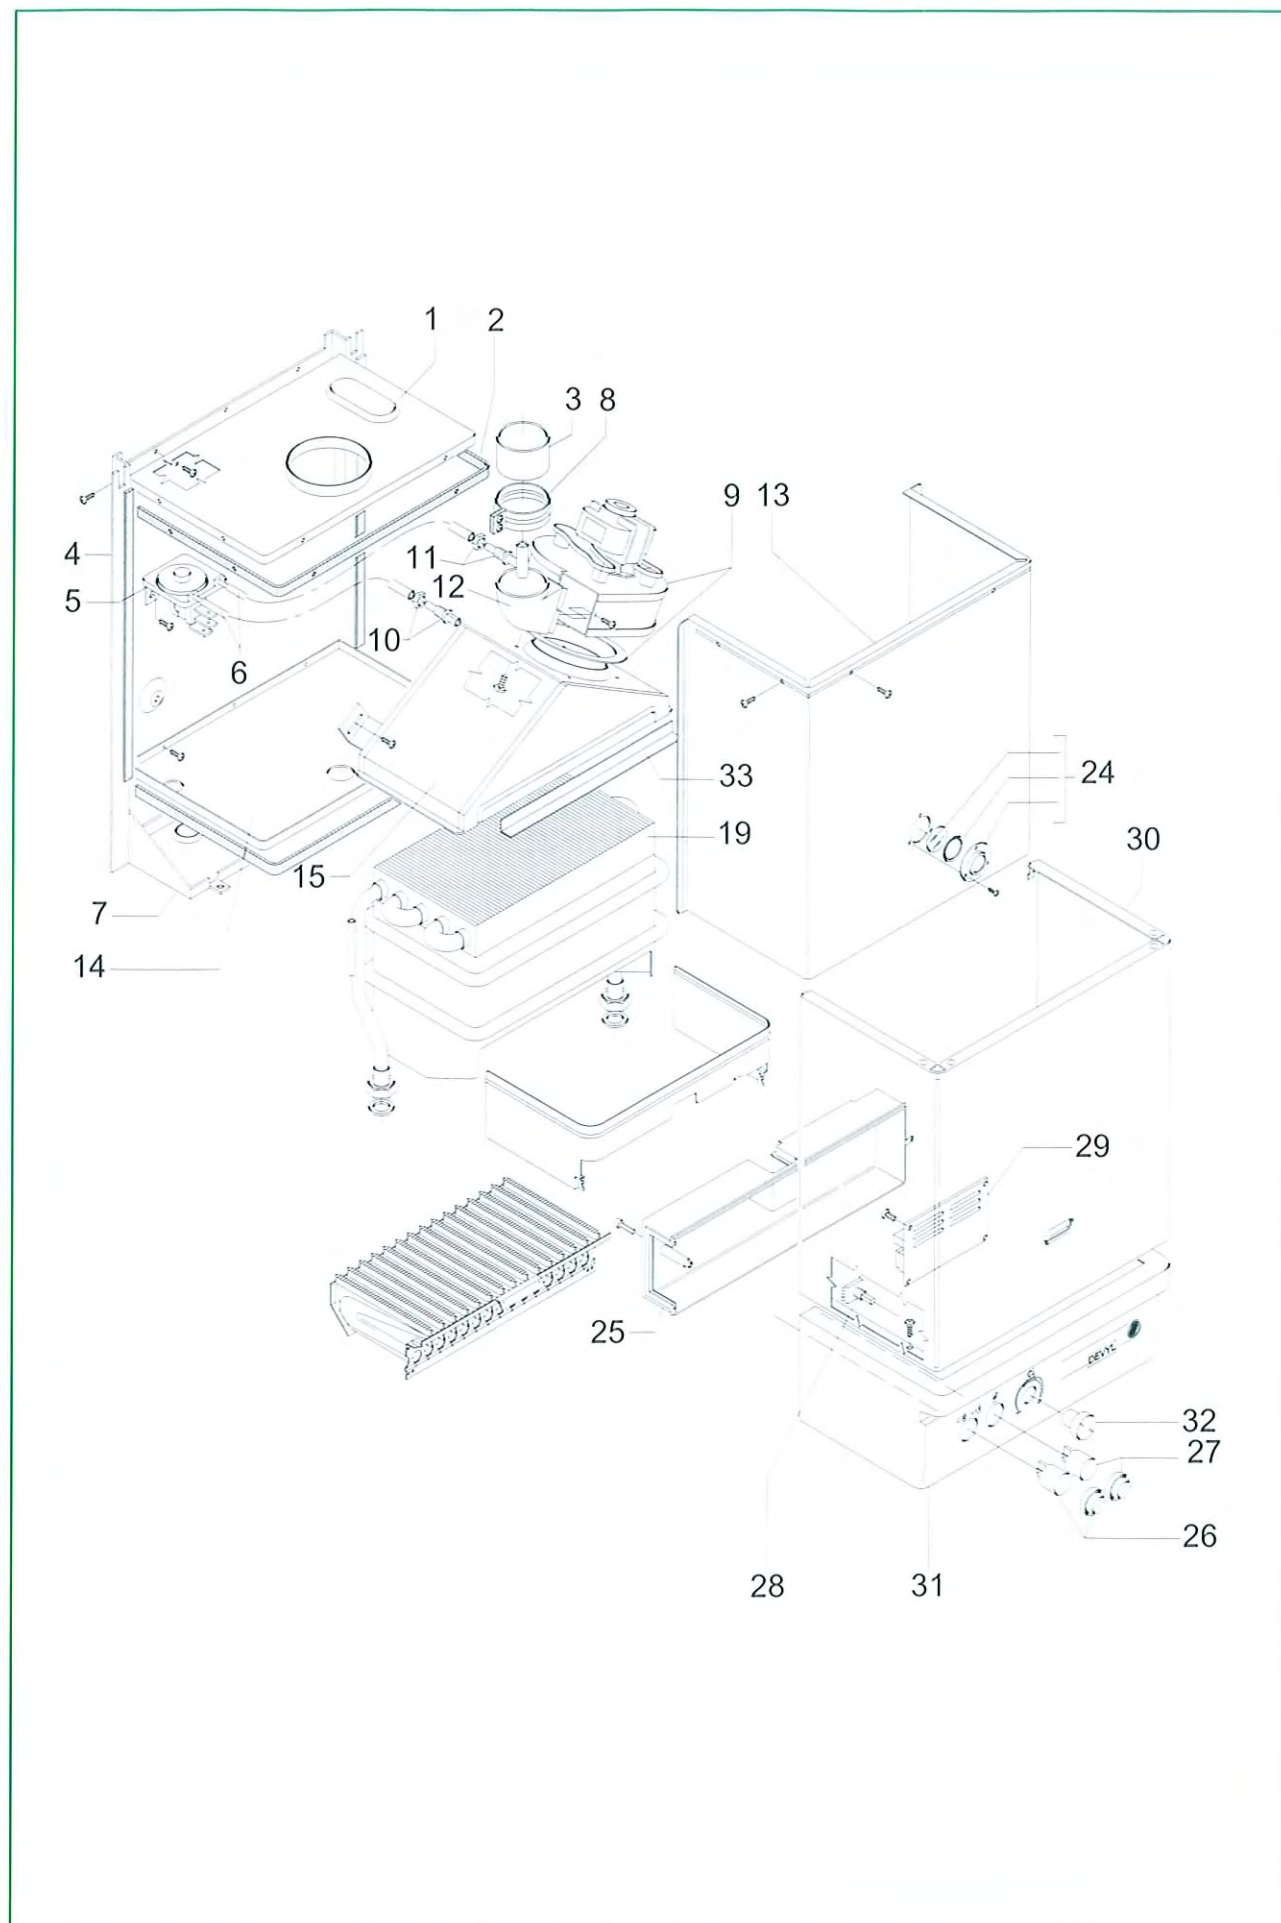

DEVYL I7 ie FF Tav. I

DEVYL I7 ie FF Tav. I

Posizione	Cod. Numero	Denominazione
1	R7050277	Chiusura superiore
2	R140	Guarnizione cassa aria
3	R7050062	Tubo scarico ventilatore
4	R7050355	Schienale
5	R7080190	Pressostato aria
6	R110A	Tubetto silicone
7	R7050281	Carter inferiore chiusura ES 23
7	R7050371	Carter inferiore chiusura ES 27
8	R7040032	Fascetta per tronchetto
9	R7080192	Ventilatore
10	R7050164	Tubo Venturi dritto
11	R7050163	Tubo Venturi
12	R7050162	Rinvio ventilatore
13	R7050168	Coperchio camera stagna
14	R7050278	Chiusura inferiore
15	R7040039	Cappa
19	R7030114	Scambiatore
24	R7050282	Flangia con vetrino
25	R7050280	Riparo per scheda
26	R7080179	Interruttore ON/OFF
27	R7080180	Interruttore riarmo
28	R7080156	Potenziometro
29	R7080162	Driver di modulazione
30	R7050356	Mantello
31	R7050279	Cruscotto inferiore
32	R8554	Manopola comando
33	R7040052	Deflettore cappa
-	R7070199	Kit trasformazione MTN
-	R7070200	Kit trasformazione GPL
-	R7070151	Kit viteria
-	R7070059	Kit guarnizioni