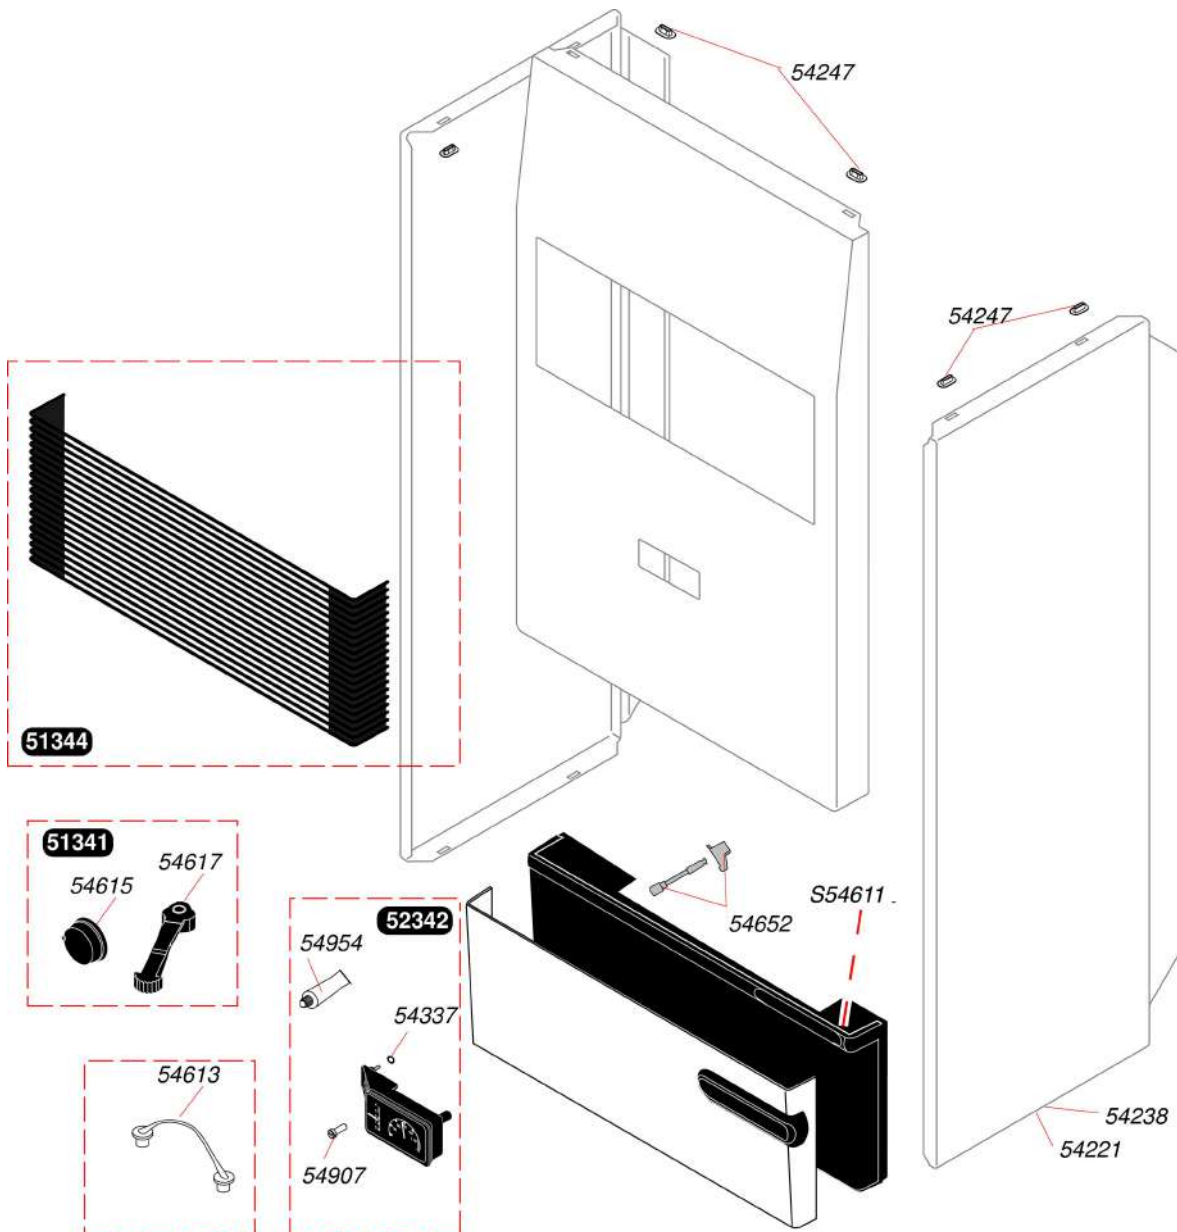

Camera aperta miste istantanee

Themis 214/23 (CE)

- Estetica

Camera aperta miste istantanee

Themis 214/23 (CE)

- Estetica

Pos.	Codice articolo	Descrizione	avviso
	05120000	Pannello comandi	
	05134100	Manopola	
	05134400	Griglia	
	05234200	Manometro	
	05422100	Vite (50 pz.)	
	05423800	Ventaglio (x100)	
	05424700	Clip (100 pz.)	
	05433700	O-ring (25 pz.)	
	05461300	Nastro porta (10 pz.)	
	05461500	Manopole (5 pz.)	
	05461600	Manopola potentiometro	
	05461700	Manopola estate/Inverno (5 pz.)	
	05465200	Chiusura (2 pz.)	
	05495400	Grasso (20 pz.)	
	S5461100	Chiusura frontale (15 pz.)	
	05490700	Vite (25 pz.)	

Camera aperta miste istantanee

Themis 214/23 (CE)

- Telaio

Camera aperta miste istantanee

Themis 214/23 (CE)

- Telaio

Pos.	Codice articolo	Descrizione	avviso
	05183700	Fissafiggio griglia	
	05184000	Cappa antiviento	
	05199400	Supporto	
	05216700	Mensola inferiore	
	05422500	Rivetti (50 pz.)	
	05423500	Dado (25 pz.)	
	05455200	Supporto (5 pz.)	
	05455300	Clip (15 pz.)	
	05481400	Dado (20 pz.)	
	05484200	Vite (25 pz.)	

Camera aperta miste istantanee

Themis 214/23 (CE)

- Scambiatore (a partire da 2000)

Camera aperta miste istantanee

Themis 214/23 (CE)

- Scambiatore (a partire da 2000)

Pos.	Codice articolo	Descrizione	avviso
	05216400	Isolamento	
	05231800	Scambiatore	
	05414500	Vite (25 pz.)	
	05424600	Tappo (10 pz.)	
	05453200	Dado (25 pz.)	
	05456200	Asta bloccaggio (10 pz.)	
	05480800	Sfera (25 pz.)	
	05482400	Vite (25 pz.)	
	S5485200	Guarnizione 1/2 gas (100 pz.)	