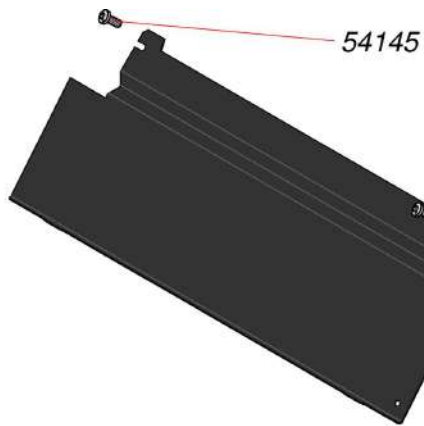

Camera aperta miste istantanee

Themis 214/23 (CE)

- Scambiatore (fino 2000)