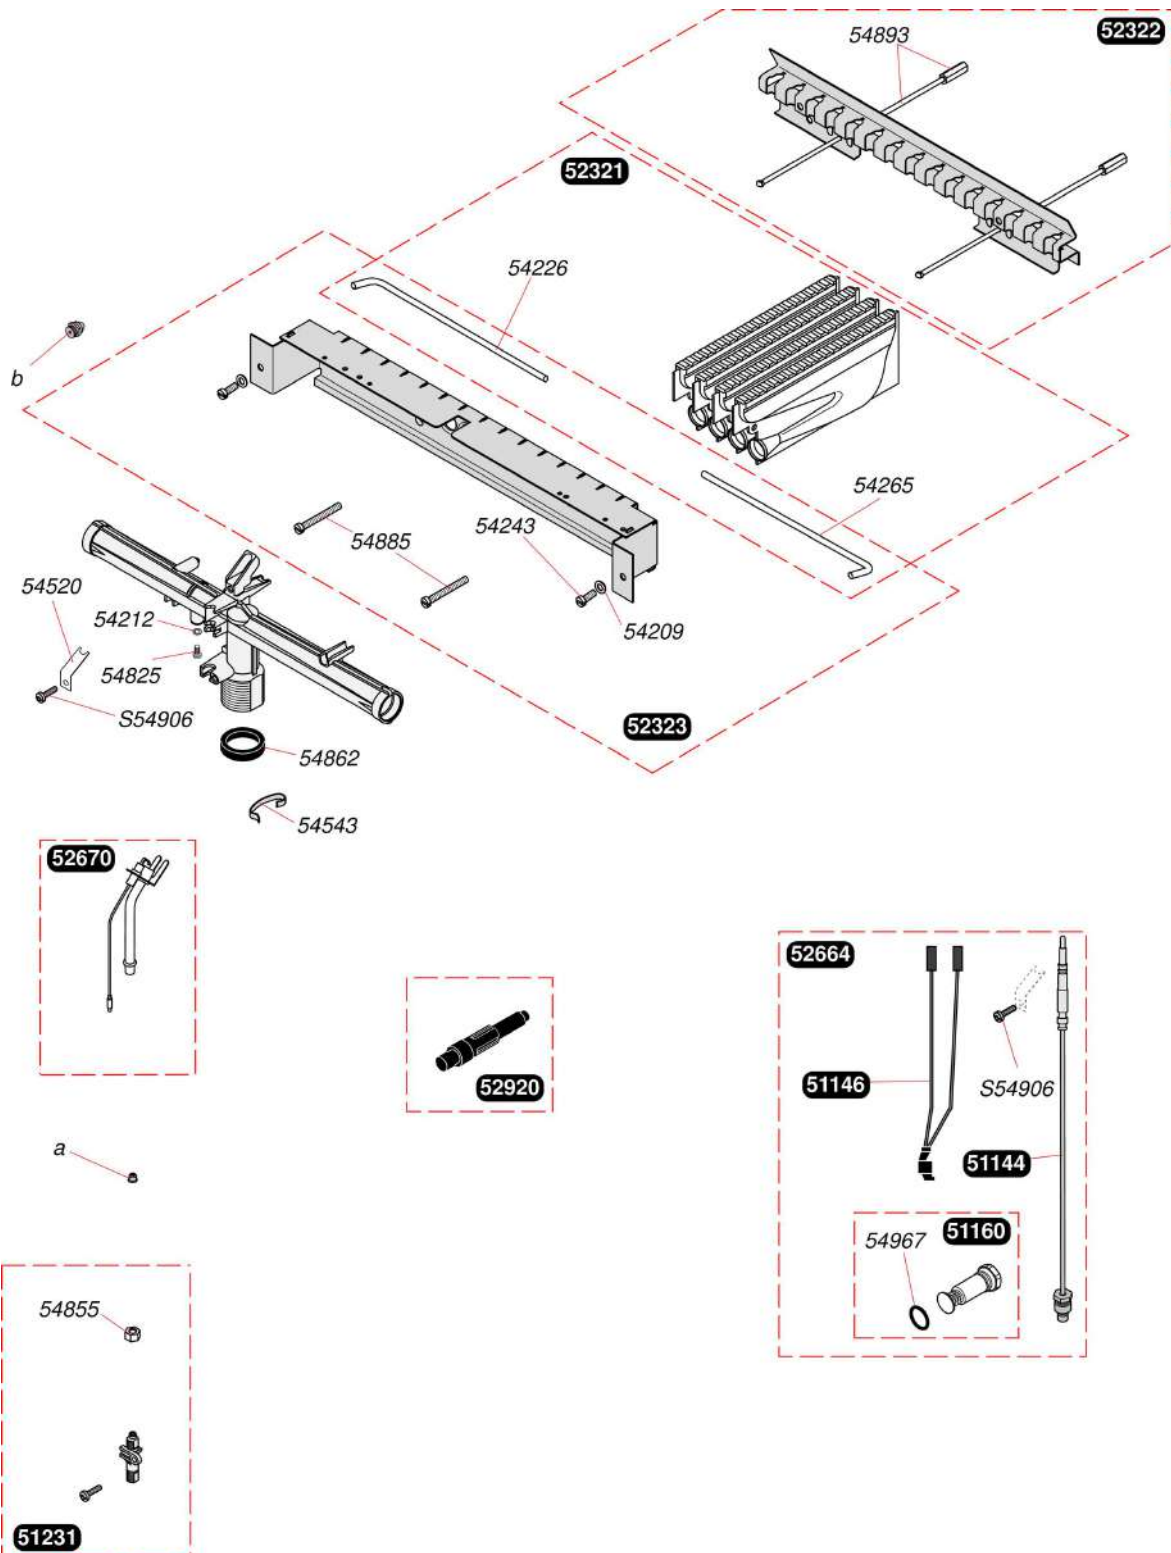

Camera aperta miste istantanee

Themis 214/23 (CE)

- Scambiatore (fino 2000)

Camera aperta miste istantanee

Themis 214/23 (CE)

- Scambiatore (fino 2000)

Pos.	Codice articolo	Descrizione	avviso
	05216400	Isolamento	
	05231800	Scambiatore	
	05414500	Vite (25 pz.)	
	05424600	Tappo (10 pz.)	
	05453200	Dado (25 pz.)	
	05456200	Asta bloccaggio (10 pz.)	
	05480800	Sfera (25 pz.)	
	05482400	Vite (25 pz.)	
A	05459300	O-ring (20 pz.)	
A	S5485200	Guarnizione 1/2 gas (100 pz.)	

Camera aperta miste istantanee

Themis 214/23 (CE)

- Bruciatore e pilota

Camera aperta miste istantanee

Themis 214/23 (CE)

- Bruciatore e pilota

Pos.	Codice articolo	Descrizione	avviso
	05114400	Thermocoppia	
	05114600	Bretella di collegamento	
	05116000	Magnete	
	05123100	Iniettori spia	
	05232100	Gruppo camera bruciatore (4 pz.)	
	05232200	Supporto bruciatore	
	05232300	Supporte bruciatore	
	05266400	Thermoelemento	
	05292000	Piezo	
	05420900	Rondella (100 pz.)	
	05421200	Guarnizione (100 pz.)	
	05422600	Asta bloccaggio (10 pz.)	
	05426500	Spillo, (10 pz.)	
	05427700	Vite (25 pz.)	
	05452000	Staffa (20 pz.)	
	05454300	Clip (50 pz.)	
	05424300	Vite (75 pz.)	
	05482500	Vite (75 pz.)	
	05485500	Dado (20 pz.)	
	05486200	Guarnizione (25 pz.)	
	05488500	Vite (15 pz.)	
	05489300	Sbarra (6 pz.)	
	05490300	Vite (30 pz.)	
	S5490600	Vite (50 pz.)	
	05496700	O-ring	
A	05267000	Bruciatore	