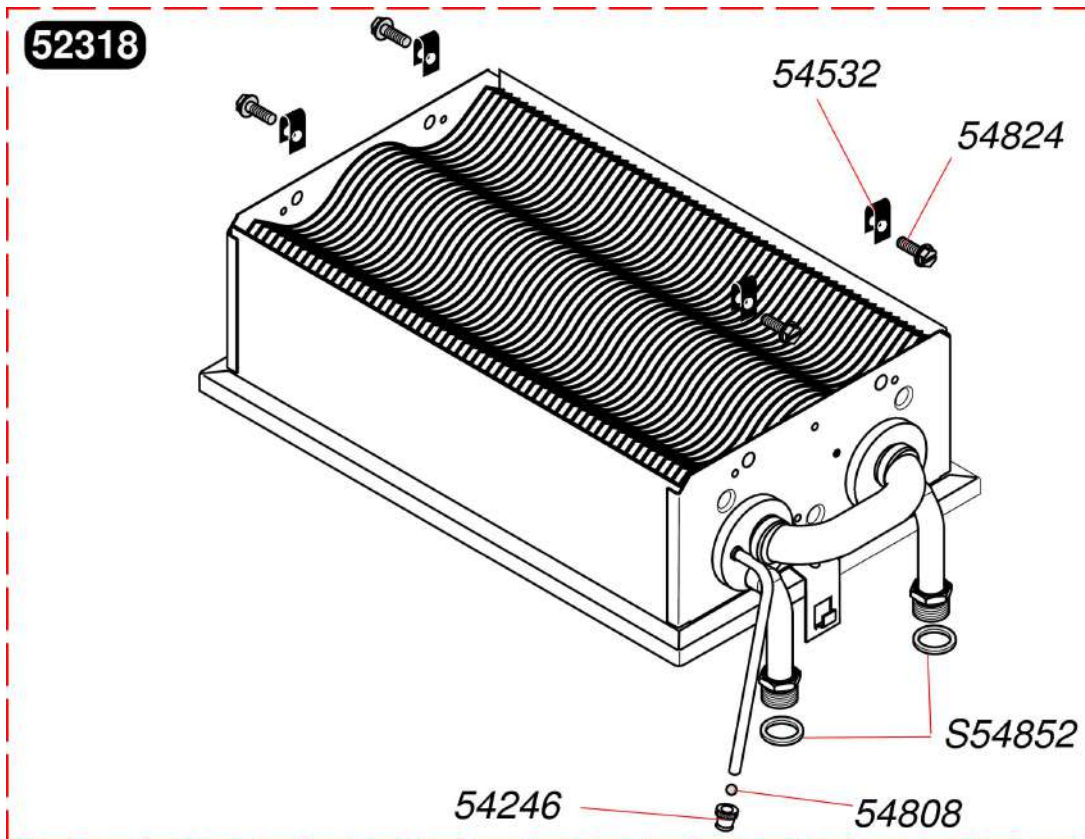

Camera aperta miste istantanee

Themis 214/23 (CE)

- Estetica

Camera aperta miste istantanee

Themis 214/23 (CE)

- Estetica

Pos.	Codice articolo	Descrizione	avviso
	05120000	Pannello comandi	
	05134100	Manopola	
	05134400	Griglia	
	05234200	Manometro	
	05422100	Vite (50 pz.)	
	05423800	Ventaglio (x100)	
	05424700	Clip (100 pz.)	
	05433700	O-ring (25 pz.)	
	05461300	Nastro porta (10 pz.)	
	05461500	Manopole (5 pz.)	
	05461600	Manopola potentiometro	
	05461700	Manopola estate/Inverno (5 pz.)	
	05465200	Chiusura (2 pz.)	
	05495400	Grasso (20 pz.)	
	S5461100	Chiusura frontale (15 pz.)	
	05490700	Vite (25 pz.)	

Camera aperta miste istantanee

Themis 214/23 (CE)

- Telaio

Camera aperta miste istantanee

Themis 214/23 (CE)

- Telaio

Pos.	Codice articolo	Descrizione	avviso
	05183700	Fissafiggio griglia	
	05184000	Cappa antiviento	
	05199400	Supporto	
	05216700	Mensola inferiore	
	05422500	Rivetti (50 pz.)	
	05423500	Dado (25 pz.)	
	05455200	Supporto (5 pz.)	
	05455300	Clip (15 pz.)	
	05481400	Dado (20 pz.)	
	05484200	Vite (25 pz.)	

Camera aperta miste istantanee

Themis 214/23 (CE)

- Scambiatore (a partire da 2000)

Camera aperta miste istantanee

Themis 214/23 (CE)

- Scambiatore (a partire da 2000)

Pos.	Codice articolo	Descrizione	avviso
	05216400	Isolamento	
	05231800	Scambiatore	
	05414500	Vite (25 pz.)	
	05424600	Tappo (10 pz.)	
	05453200	Dado (25 pz.)	
	05456200	Asta bloccaggio (10 pz.)	
	05480800	Sfera (25 pz.)	
	05482400	Vite (25 pz.)	
	S5485200	Guarnizione 1/2 gas (100 pz.)	

Camera aperta miste istantanee

Themis 214/23 (CE)

- Scambiatore (fino 2000)

Camera aperta miste istantanee

Themis 214/23 (CE)

- Scambiatore (fino 2000)

Pos.	Codice articolo	Descrizione	avviso
	05216400	Isolamento	
	05231800	Scambiatore	
	05414500	Vite (25 pz.)	
	05424600	Tappo (10 pz.)	
	05453200	Dado (25 pz.)	
	05456200	Asta bloccaggio (10 pz.)	
	05480800	Sfera (25 pz.)	
	05482400	Vite (25 pz.)	
A	05459300	O-ring (20 pz.)	
A	S5485200	Guarnizione 1/2 gas (100 pz.)	