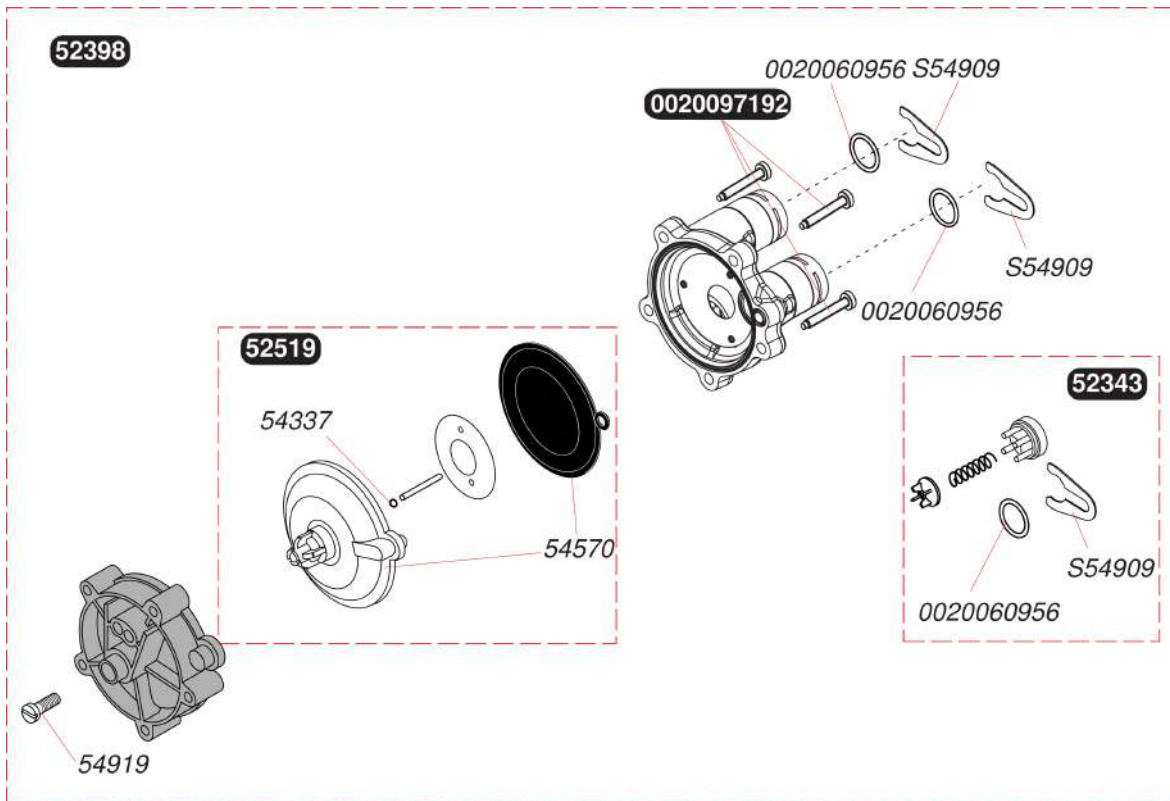

Camera aperta miste istantanea

Themis 214/23 (CE)

- Valvola deviatrice

Camera aperta miste istantanee

Themis 214/23 (CE)

- Valvola deviatrice

Pos.	Codice articolo	Descrizione	avviso
	05134000	Valvola	
	05134300	Manopola	
	05159000	Coperchio	
	05174100	Durite + linguetta (x2)	
	05213700	Placca	
	05213800	Presa di pression	
	05234000	Vite (6 pz.)	
	05234200	Manometro	
	05246600	Placca	
	S5261700	By-pass manuale	
	05261800	Flangia	
	05262100	Valvola	
	05403000	Guarnizione (100 pz.)	
	05420200	Guarnizione (10 pz.)	
	05425400	Linguetta (10 pz.)	
	05428500	Guarnizione (10 pz.)	
	05432300	Clip 15mm (10 pz.)	
	05433700	O-ring (25 pz.)	
	05451700	O-ring (10 pz.)	
	05458800	O-ring (25 pz.)	
	05459000	Clip (15 pz.)	
	05459600	Guarnizione (75 pz.)	
	05461700	Manopola estate/Inverno (5 pz.)	
	05467800	Comutatore (x5)	
	05484400	Vite (50 pz.)	
	05490800	O-ring (50 pz.)	
	05491500	O-ring (10 pz.)	
	05491800	O-ring (25 pz.)	
	05495400	Grasso (20 pz.)	
	05496600	Vite (25 pz.)	
	05647500	Lamiera valv.dev. theme (30 pz.)	
	05490700	Vite (25 pz.)	
	2000801943	O-ring (25 pz.)	

Camera aperta miste istantanee

Themis 214/23 (CE)

- Valvola acqua sanitaria

Camera aperta miste istantanee

Themis 214/23 (CE)

- Valvola acqua sanitaria

Pos.	Codice articolo	Descrizione	avviso
	05234300	Valvola	
	05239800	Valvola acqua	
	05251900	Calotta	
	05433700	O-ring (25 pz.)	
	05457000	Membrana (10 pz.)	
	S5490900	Clip (15 pz.)	
	05491900	Vite (15 pz.)	
	0020060956	Guarnizione torica (x10)	
	0020097192	Vite M5x33 (10 pz.)	