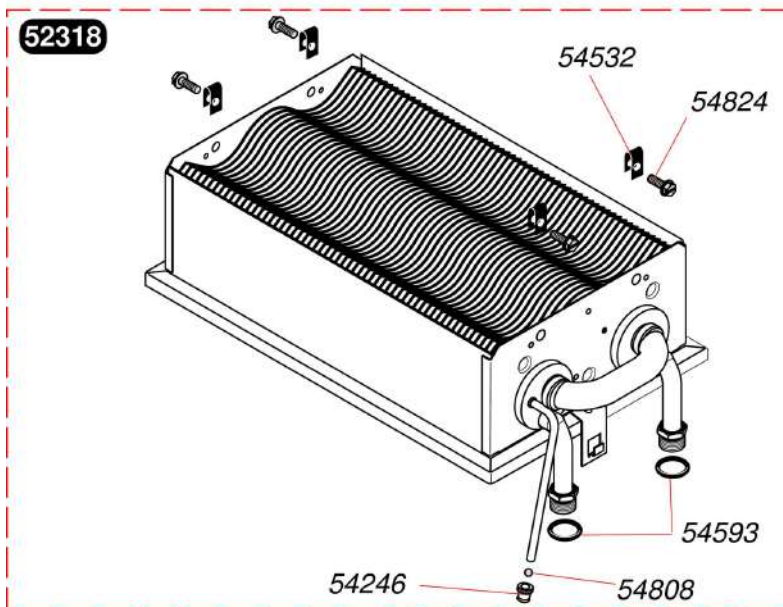

Camera aperta miste istantanee

Themis 214/23 (CE)

- Scambiatore (a partire da 2000)

Camera aperta miste istantanee

Themis 214/23 (CE)

- Scambiatore (a partire da 2000)

Pos.	Codice articolo	Descrizione	avviso
	05216400	Isolamento	
	05231800	Scambiatore	
	05414500	Vite (25 pz.)	
	05424600	Tappo (10 pz.)	
	05453200	Dado (25 pz.)	
	05456200	Asta bloccaggio (10 pz.)	
	05480800	Sfera (25 pz.)	
	05482400	Vite (25 pz.)	
	S5485200	Guarnizione 1/2 gas (100 pz.)	

Camera aperta miste istantanee

Themis 214/23 (CE)

- Scambiatore (fino 2000)

Camera aperta miste istantanee

Themis 214/23 (CE)

- Scambiatore (fino 2000)

Pos.	Codice articolo	Descrizione	avviso
	05216400	Isolamento	
	05231800	Scambiatore	
	05414500	Vite (25 pz.)	
	05424600	Tappo (10 pz.)	
	05453200	Dado (25 pz.)	
	05456200	Asta bloccaggio (10 pz.)	
	05480800	Sfera (25 pz.)	
	05482400	Vite (25 pz.)	
A	05459300	O-ring (20 pz.)	
A	S5485200	Guarnizione 1/2 gas (100 pz.)	