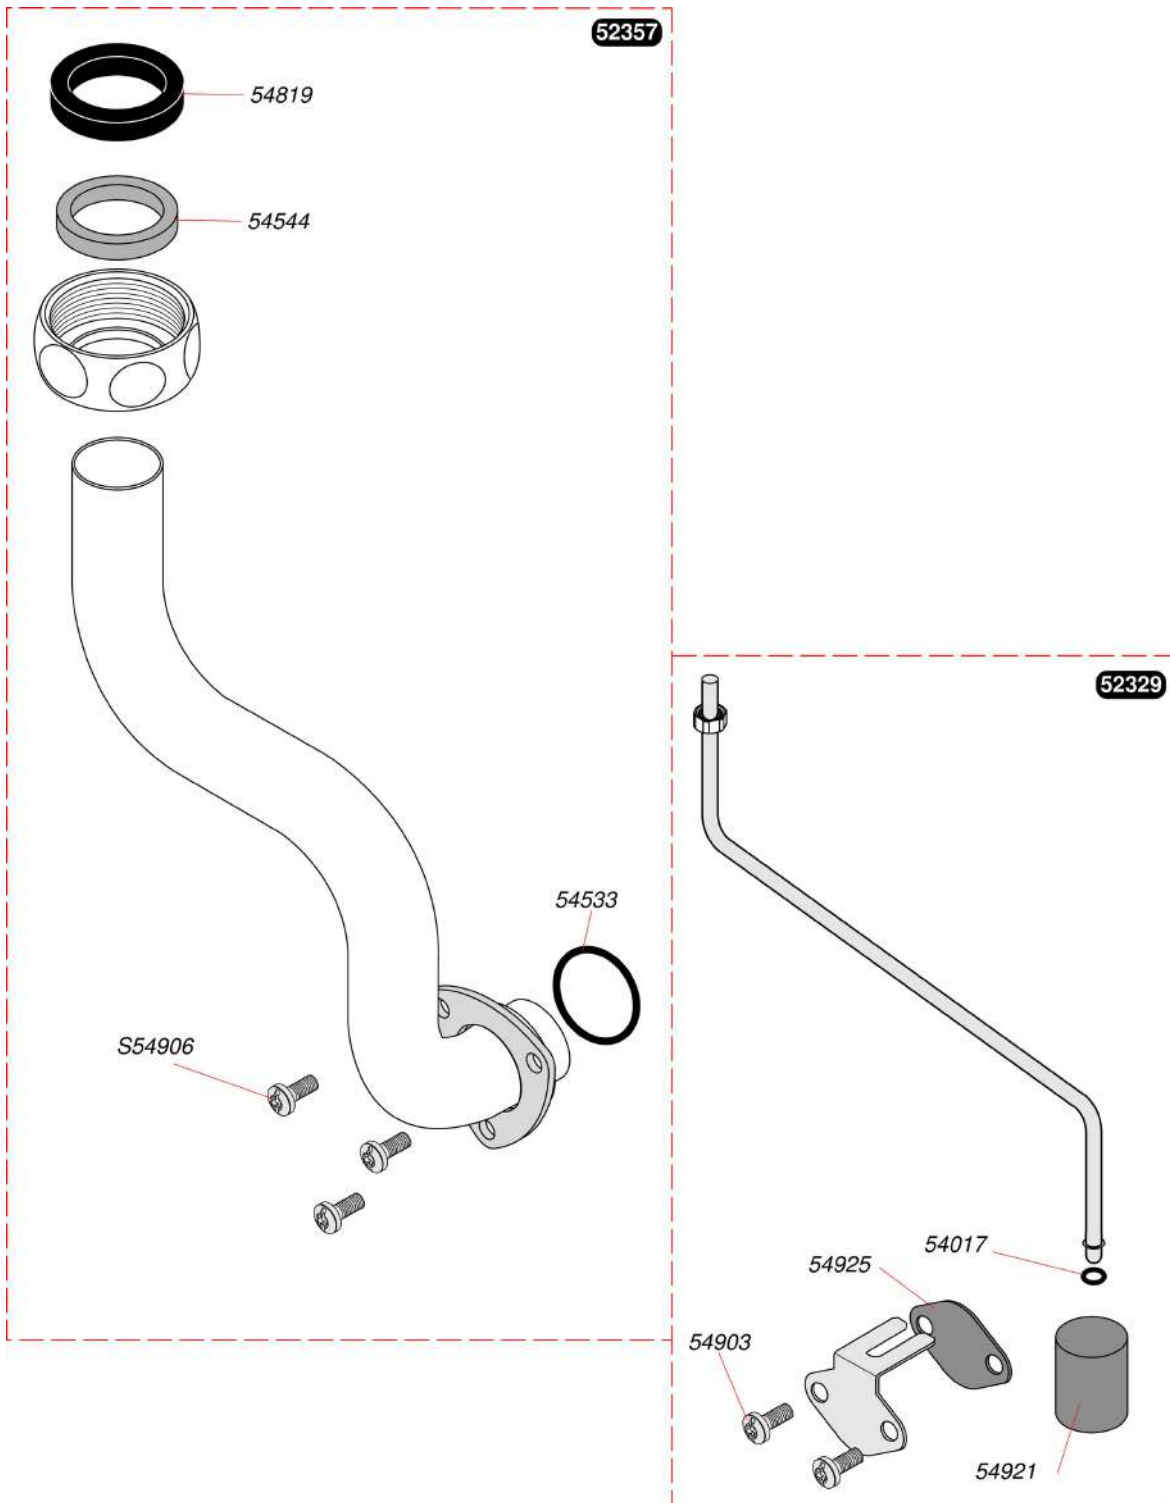

Camera aperta miste istantanea

Themis 214/23 (CE)

- Valvola deviatrice

Camera aperta miste istantanee

Themis 214/23 (CE)

- Valvola deviatrice

Pos.	Codice articolo	Descrizione	avviso
	05134000	Valvola	
	05134300	Manopola	
	05159000	Coperchio	
	05174100	Durite + linguetta (x2)	
	05213700	Placca	
	05213800	Presa di pression	
	05234000	Vite (6 pz.)	
	05234200	Manometro	
	05246600	Placca	
	S5261700	By-pass manuale	
	05261800	Flangia	
	05262100	Valvola	
	05403000	Guarnizione (100 pz.)	
	05420200	Guarnizione (10 pz.)	
	05425400	Linguetta (10 pz.)	
	05428500	Guarnizione (10 pz.)	
	05432300	Clip 15mm (10 pz.)	
	05433700	O-ring (25 pz.)	
	05451700	O-ring (10 pz.)	
	05458800	O-ring (25 pz.)	
	05459000	Clip (15 pz.)	
	05459600	Guarnizione (75 pz.)	
	05461700	Manopola estate/Inverno (5 pz.)	
	05467800	Comutatore (x5)	
	05484400	Vite (50 pz.)	
	05490800	O-ring (50 pz.)	
	05491500	O-ring (10 pz.)	
	05491800	O-ring (25 pz.)	
	05495400	Grasso (20 pz.)	
	05496600	Vite (25 pz.)	
	05647500	Lamiera valv.dev. theme (30 pz.)	
	05490700	Vite (25 pz.)	
	2000801943	O-ring (25 pz.)	

Camera aperta miste istantanee

Themis 214/23 (CE)

- Tubazioni acqua sanitaria

Camera aperta miste istantanee

Themis 214/23 (CE)

- Tubazioni acqua sanitaria

Pos.	Codice articolo	Descrizione	avviso
	05235200	Leva telescopio	
	05235300	Tubo acqua fredda	
	05235400	Tubo acqua calda	
	S5485200	Guarnizione 1/2 gas (100 pz.)	
	05490500	O-ring (25 pz.)	
	S5490900	Clip (15 pz.)	
	05492200	Guarnizione (5 pz.)	

Camera aperta miste istantanee

Themis 214/23 (CE)

- Tubazioni gas

Camera aperta miste istantanee

Themis 214/23 (CE)

- Tubazioni gas

Pos.	Codice articolo	Descrizione	avviso
	05232900	Tubo spia	
	05235700	Tubo mecc. gas/ bruciatore	
	05401700	O-ring (50 pz.)	
	05453300	O-ring (20 pz.)	
	05454400	Anello (10 pz.)	
	05481900	Guarnizione (30 pz.)	
	05490300	Vite (30 pz.)	
	S5490600	Vite (50 pz.)	
	05492100	Filtro (15 pz.)	
	05492500	Guarnizione (25 pz.)	