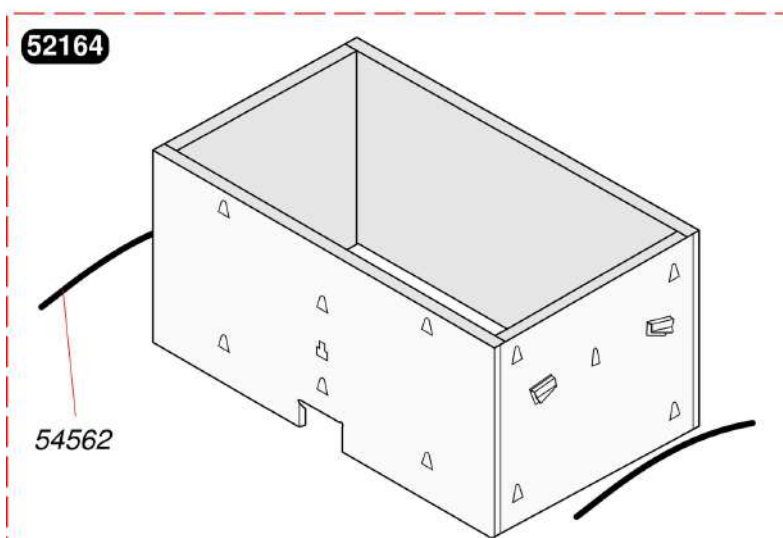

Camera aperta miste istantanee

Themis 214/23 (CE)

- Scambiatore (fino 2000)