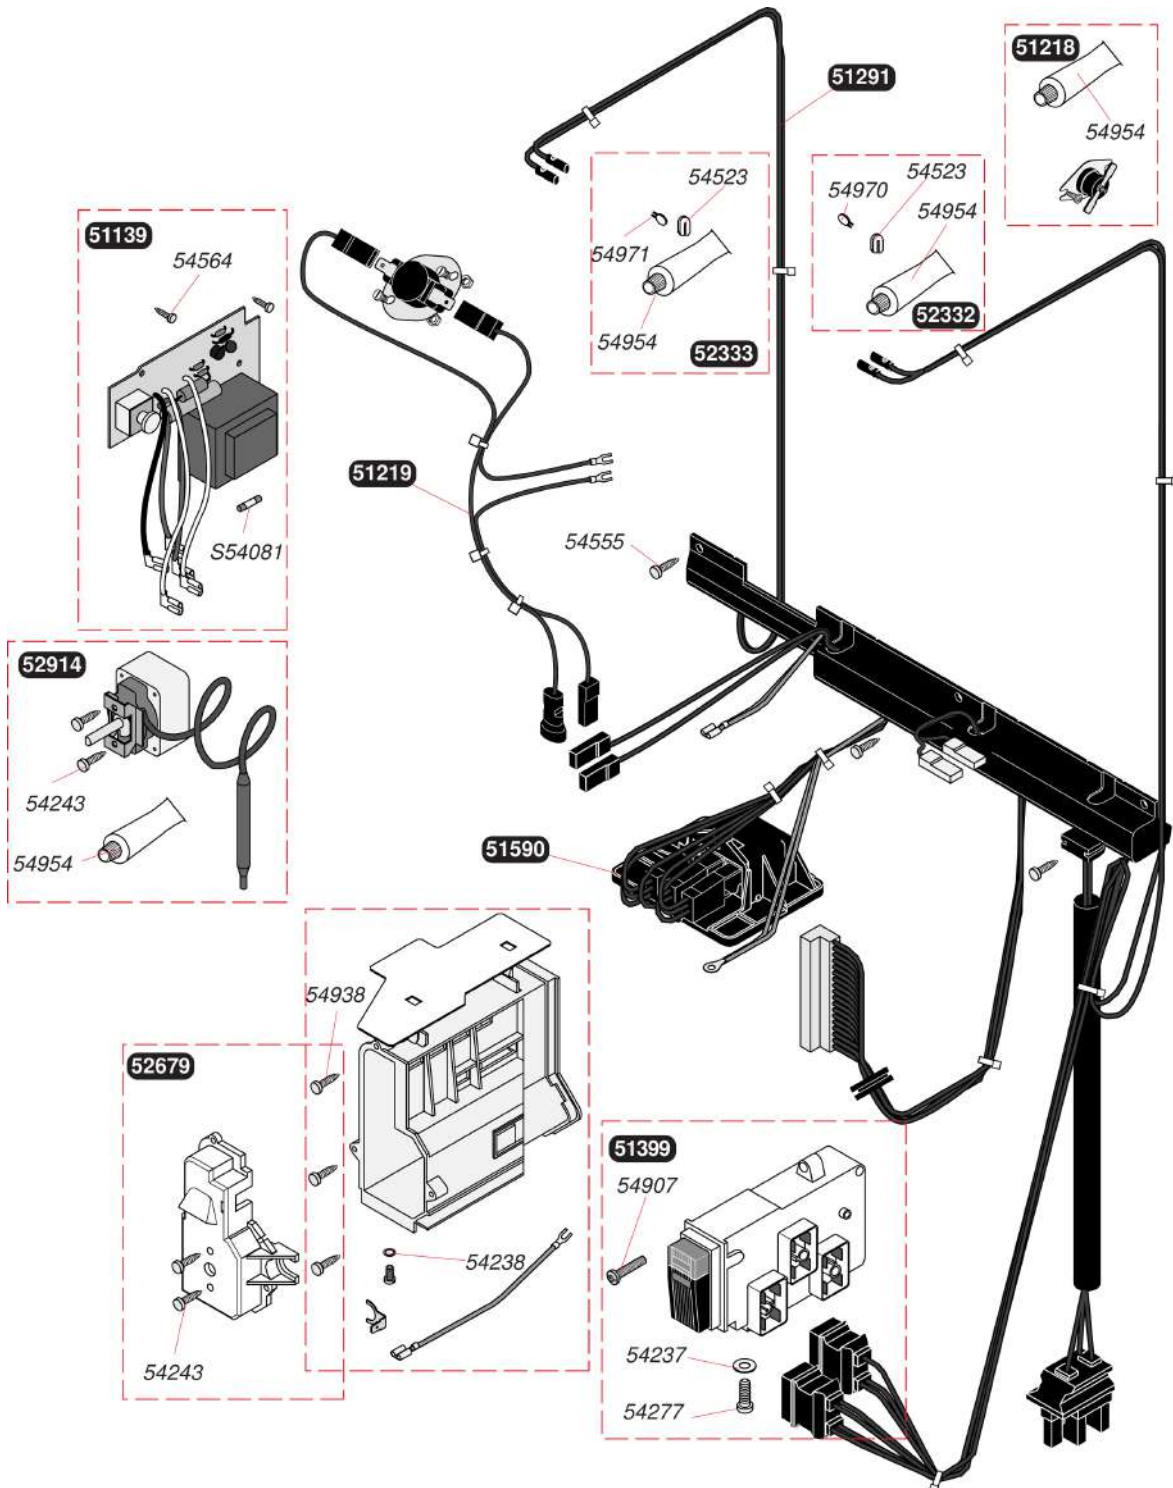

Camera aperta miste istantanea

Themis 214/23 (CE)

- Cablaggio + contenitore scheda