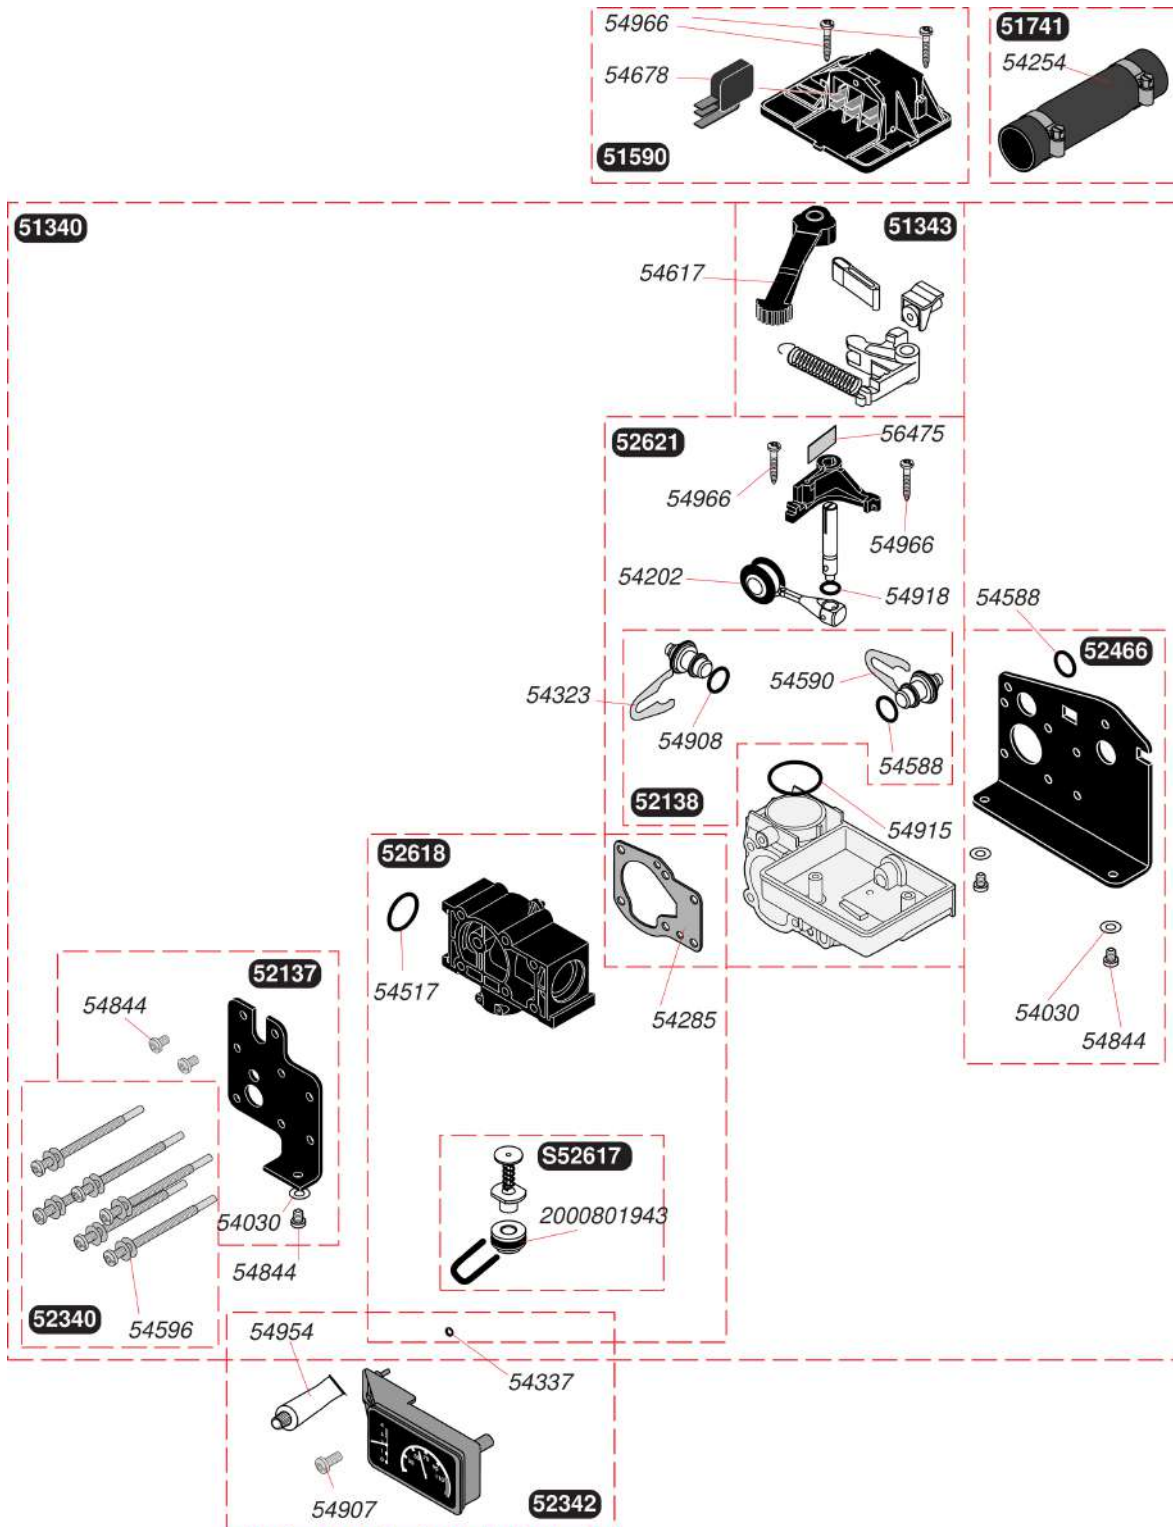

Camera aperta miste istantanea

Themis 214/23 (CE)

- Cablaggio + contenitore scheda

Camera aperta miste istantanee

Themis 214/23 (CE)

- Cablaggio + contenitore scheda

Pos.	Codice articolo	Descrizione	avviso
	05113900	Circuito stampato	
	05121800	Klicson	
	05121900	Cavo SRC	
	05129100	Cablaggio	
	05139900	Commutator ON/OFF	
	05159000	Coperchio	
	05233200	Termostato	
	05233300	Termostato	
	05267900	Coprechio	
	05291400	Acquastato	
	S5408100	Fusibile 125mA (5 pz.)	
	05423700	Guarnizoini (x100)	
	05423800	Ventaglio (x100)	
	05424300	Vite (75 pz.)	
	05427700	Vite (25 pz.)	
	05452300	Clip (20 pz.)	
	05455500	Vite (75 pz.)	
	05456400	Vite (25 pz.)	
	05490700	Vite (25 pz.)	
	05493800	Vite (50 pz.)	
	05495400	Grasso (20 pz.)	
	05497000	Tremostato (5 pz.)	
	05497100	Termostato (5 pz.)	

Camera aperta miste istantanea

Themis 214/23 (CE)

- Valvola deviatrice

Camera aperta miste istantanee

Themis 214/23 (CE)

- Valvola deviatrice

Pos.	Codice articolo	Descrizione	avviso
	05134000	Valvola	
	05134300	Manopola	
	05159000	Coperchio	
	05174100	Durite + linguetta (x2)	
	05213700	Placca	
	05213800	Presa di pression	
	05234000	Vite (6 pz.)	
	05234200	Manometro	
	05246600	Placca	
	S5261700	By-pass manuale	
	05261800	Flangia	
	05262100	Valvola	
	05403000	Guarnizione (100 pz.)	
	05420200	Guarnizione (10 pz.)	
	05425400	Linguetta (10 pz.)	
	05428500	Guarnizione (10 pz.)	
	05432300	Clip 15mm (10 pz.)	
	05433700	O-ring (25 pz.)	
	05451700	O-ring (10 pz.)	
	05458800	O-ring (25 pz.)	
	05459000	Clip (15 pz.)	
	05459600	Guarnizione (75 pz.)	
	05461700	Manopola estate/Inverno (5 pz.)	
	05467800	Comutatore (x5)	
	05484400	Vite (50 pz.)	
	05490800	O-ring (50 pz.)	
	05491500	O-ring (10 pz.)	
	05491800	O-ring (25 pz.)	
	05495400	Grasso (20 pz.)	
	05496600	Vite (25 pz.)	
	05647500	Lamiera valv.dev. theme (30 pz.)	
	05490700	Vite (25 pz.)	
	2000801943	O-ring (25 pz.)	