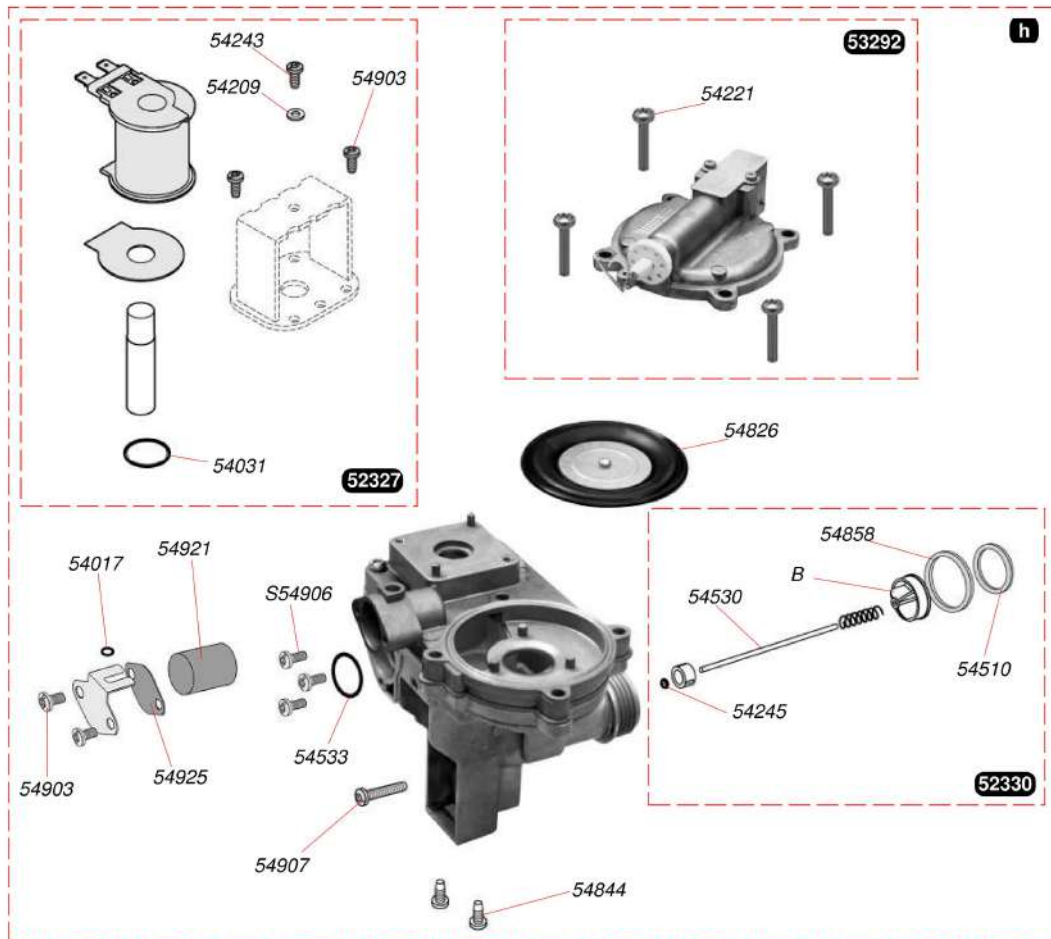

Camera aperta miste istantanee

Themis 214/23 (CE)

- Bruciatore e pilota

Camera aperta miste istantanee

Themis 214/23 (CE)

- Bruciatore e pilota

Pos.	Codice articolo	Descrizione	avviso
	05114400	Thermocoppia	
	05114600	Bretella di collegamento	
	05116000	Magnete	
	05123100	Iniettori spia	
	05232100	Gruppo camera bruciatore (4 pz.)	
	05232200	Supporto bruciatore	
	05232300	Supporte bruciatore	
	05266400	Thermoelemento	
	05292000	Piezo	
	05420900	Rondella (100 pz.)	
	05421200	Guarnizione (100 pz.)	
	05422600	Asta bloccaggio (10 pz.)	
	05426500	Spillo, (10 pz.)	
	05427700	Vite (25 pz.)	
	05452000	Staffa (20 pz.)	
	05454300	Clip (50 pz.)	
	05424300	Vite (75 pz.)	
	05482500	Vite (75 pz.)	
	05485500	Dado (20 pz.)	
	05486200	Guarnizione (25 pz.)	
	05488500	Vite (15 pz.)	
	05489300	Sbarra (6 pz.)	
	05490300	Vite (30 pz.)	
	S5490600	Vite (50 pz.)	
	05496700	O-ring	
A	05267000	Bruciatore	

Camera aperta miste istantanea

Themis 214/23 (CE)

- Meccanismo gas

Camera aperta miste istantanee

Themis 214/23 (CE)

- Meccanismo gas

Pos.	Codice articolo	Descrizione	avviso
	05232700	Elettrovalvola	
	05233000	Asta de spina	
	05329200	Pannello di copertura	
	05401700	O-ring (50 pz.)	
	05403100	O-ring (50 pz.)	
	05420900	Rondella (100 pz.)	
	05424500	O-ring (50 pz.)	
	05451000	Guarnizione (50 pz.)	
	05453000	Asta de spinta (10 pz.)	
	05453300	O-ring (20 pz.)	
	05484400	Vite (50 pz.)	
	05424300	Vite (75 pz.)	
	05482600	Membrana (x3)	
	05485800	Guarnizione (20 pz.)	
	05490300	Vite (30 pz.)	
	55490600	Vite (50 pz.)	
	05490700	Vite (25 pz.)	
	05492100	Filtro (15 pz.)	
	05492500	Guarnizione (25 pz.)	
	05422100	Vite (50 pz.)	
B	05462900	Filtro (5 pz.)	