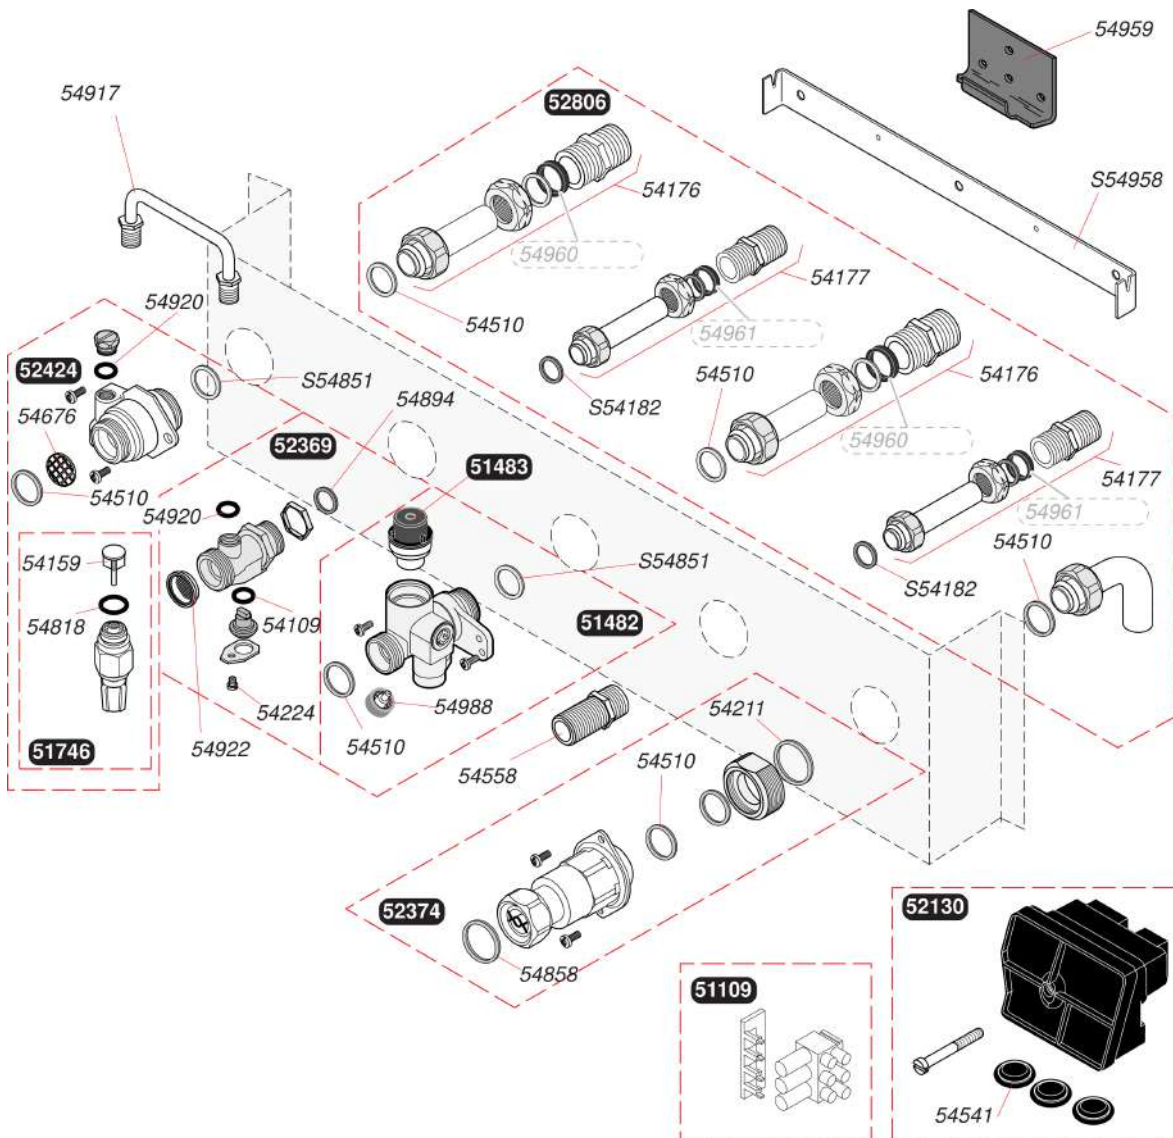

Camera aperta miste istantanee

Themis 214/23 (CE)

- Tubazioni gas

Camera aperta miste istantanee

Themis 214/23 (CE)

- Tubazioni gas

Pos.	Codice articolo	Descrizione	avviso
	05232900	Tubo spia	
	05235700	Tubo mecc. gas/ bruciatore	
	05401700	O-ring (50 pz.)	
	05453300	O-ring (20 pz.)	
	05454400	Anello (10 pz.)	
	05481900	Guarnizione (30 pz.)	
	05490300	Vite (30 pz.)	
	S5490600	Vite (50 pz.)	
	05492100	Filtro (15 pz.)	
	05492500	Guarnizione (25 pz.)	

Camera aperta miste istantanee

Themis 214/23 (CE)

- Vaso d'espansione

N26_02

Camera aperta miste istantanee

Themis 214/23 (CE)

- Vaso d'espansione

Pos.	Codice articolo	Descrizione	avviso
	05236600	Vaso di espansione	
	05746800	Flessibile vaso	
	S5466200	Clip 10mm (10 pz.)	
	S1064400	Tubo aria	
	2000801950	O-ring (20 pz.)	Sostituito da S5466100

Camera aperta miste istantanee

Themis 214/23 (CE)

- Placca raccordi

Camera aperta miste istantanee

Themis 214/23 (CE)

- Placca raccordi

Pos.	Codice articolo	Descrizione	avviso
	05110900	Bretella	
	05148200	Valvola di sicurezza	
	05148300	Valvola	
	05174600	Rubinetto di riempimento	
	05213000	Scatola di allacciamento	
	05236900	Valvola arresto acqua	
	05237400	Rubinetto gas	
	05242400	Raccordo	Sostituito da 05236700
	05280600	Raccordi placca	
	05467600	Filtro (100 pz.)	
	05410900	Guarnizione torica (x25)	
	05415900	Valvola (x10)	
	05417600	Raccordo telescopico riscaldamento 3/4	
	05417700	Raccordo telescopico sanitario 1/2	
	S5418200	Guarnizione 1/2 (100 pz.)	
	05421100	Guarnizione (25 pz.)	
	05422400	Vite (50 pz.)	
	05451000	Guarnizione (50 pz.)	
	05454100	Passacavo (20 pz.)	
	05455800	Raccordo (3 pz.)	
	05481800	Guarnizione (x50)	
	S5485100	Guarnizione (100 pz.)	
	05485800	Guarnizione (20 pz.)	
	05489400	Guarnizione (100 pz.)	
	05491700	Tubo, (3 pz.)	
	05492000	Guarnizione (50 pz.)	
	05492200	Guarnizione (5 pz.)	
	S5495800	Morsettiera (10 pz.)	
	05495900	Gancio (10 pz.)	
	05496000	Guarnizione	
	05496100	Guarnizione	
	05498800	Scaricamento bottone (6 pz.)	