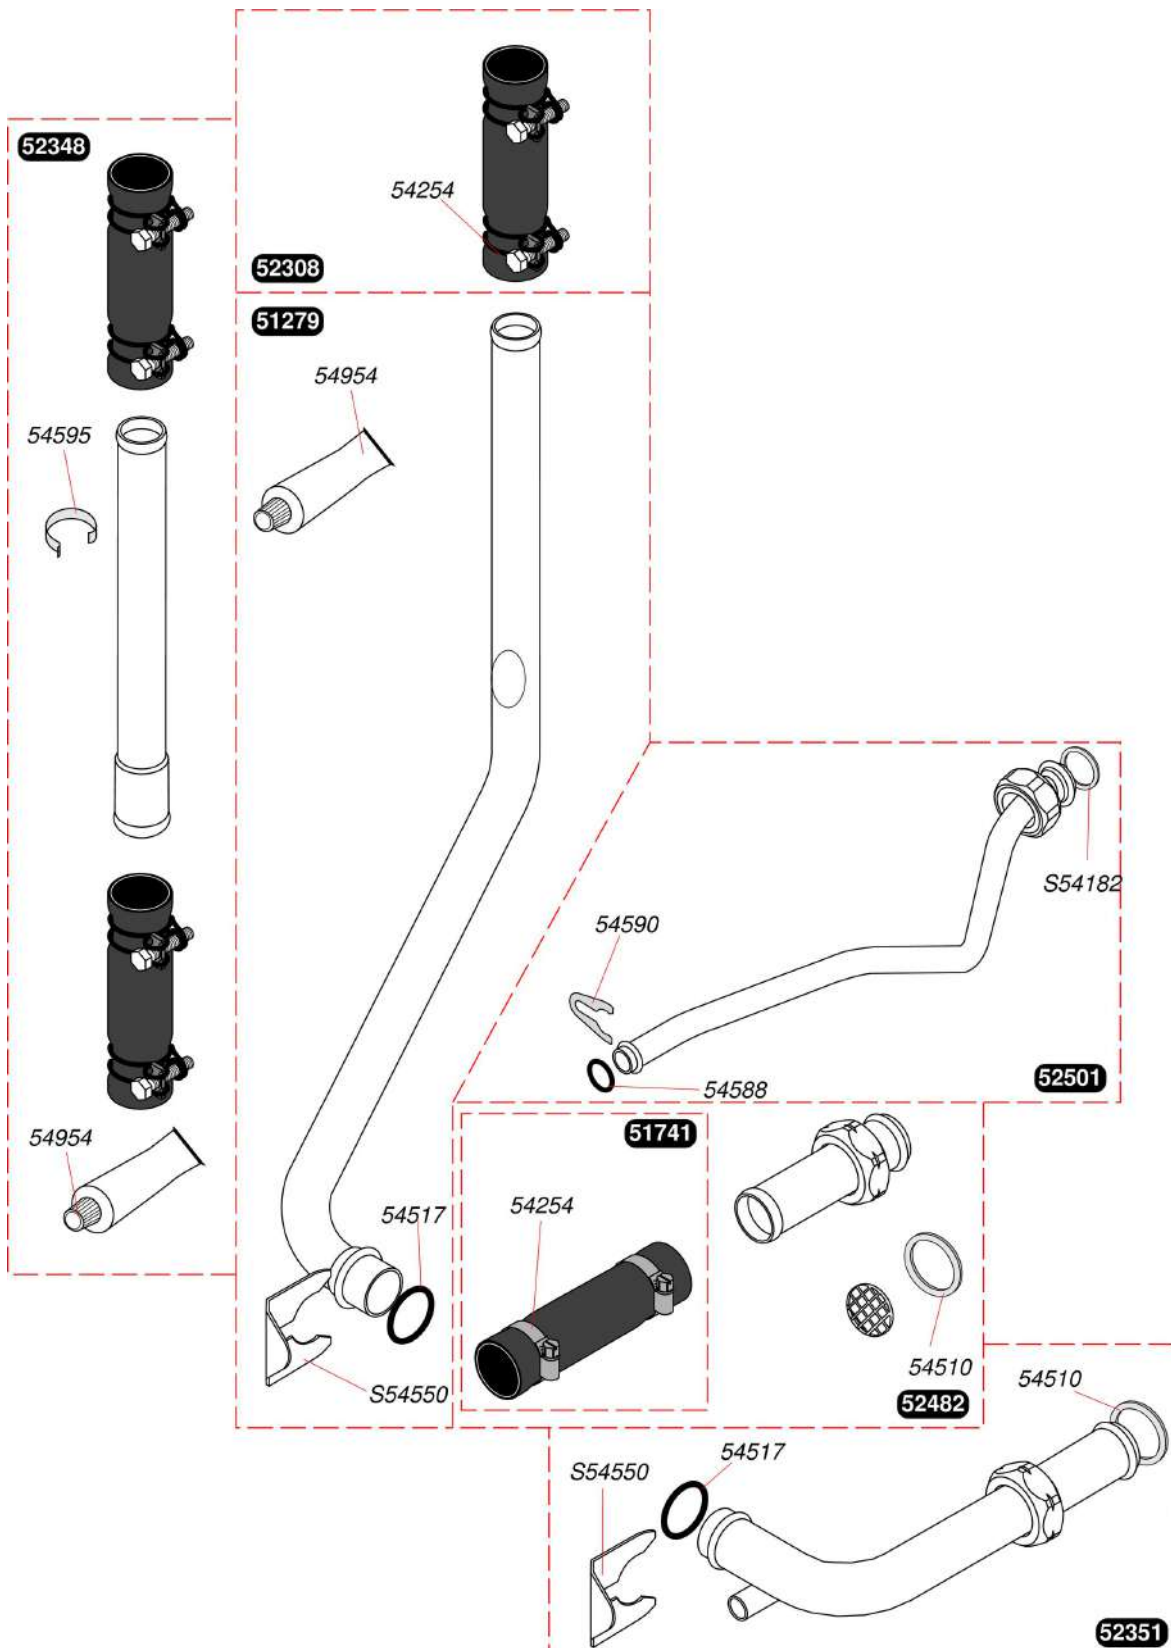

Camera aperta miste istantanee

Themis 214/23 (CE)

- Tubazioni riscaldamento