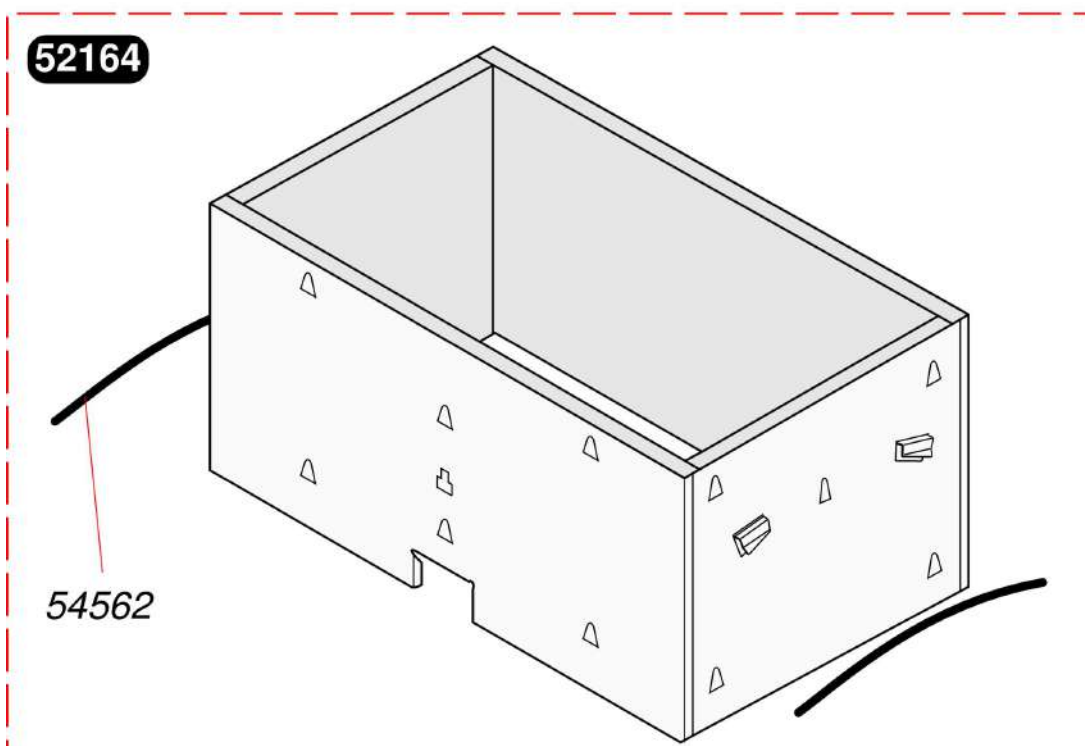

Camera aperta miste istantanee

Themis 214/23 (CE)

- Scambiatore (a partire da 2000)