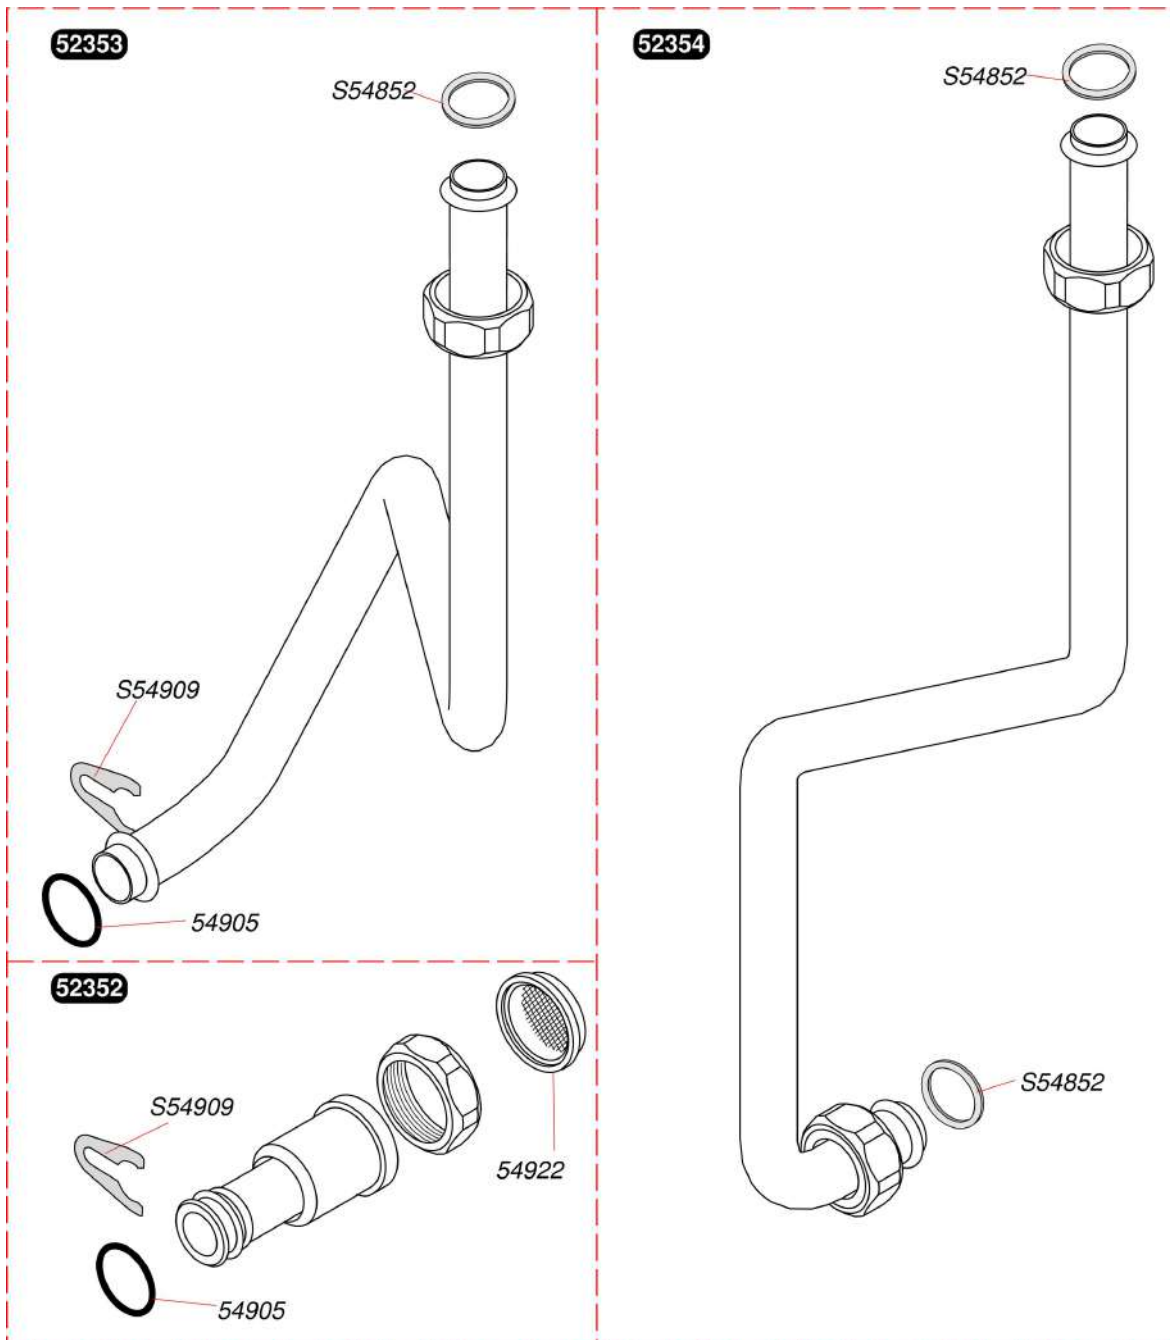

Camera aperta miste istantanee

Themis 214/23 (CE)

- Valvola acqua sanitaria

Camera aperta miste istantanee

Themis 214/23 (CE)

- Valvola acqua sanitaria

Pos.	Codice articolo	Descrizione	avviso
	05234300	Valvola	
	05239800	Valvola acqua	
	05251900	Calotta	
	05433700	O-ring (25 pz.)	
	05457000	Membrana (10 pz.)	
	S5490900	Clip (15 pz.)	
	05491900	Vite (15 pz.)	
	0020060956	Guarnizione torica (x10)	
	0020097192	Vite M5x33 (10 pz.)	

Camera aperta miste istantanee

Themis 214/23 (CE)

- Pompa

Camera aperta miste istantanee

Themis 214/23 (CE)

- Pompa

Pos.	Codice articolo	Descrizione	avviso
	05116400	Tubo pompa	
	05123600	Pompa	
	05156200	Supporto bomba	
	05167500	Valvola scarico aria automatica	
	05174100	Durite + linguetta (x2)	
	S5455000	Clip 20mm (10 pz.)	
	05459400	Rondella (10 pz.)	
	05491500	O-ring (10 pz.)	
	05492400	Guarnizione (10 pz.)	
	2000801956	O-ring (10 pz.)	

Camera aperta miste istantanee

Themis 214/23 (CE)

- Tubazioni riscaldamento

Camera aperta miste istantanee

Themis 214/23 (CE)

- Tubazioni riscaldamento

Pos.	Codice articolo	Descrizione	avviso
	05127900	Tubo	
	05174100	Durite + linguetta (x2)	
	05230800	Tubo aria	
	05234800	Tubo	
	05235100	Tubo	
	05248200	Tubo ritorno	
	05250100	Tubo	
	S5418200	Guarnizione 1/2 (100 pz.)	
	05425400	Linguetta (10 pz.)	
	05451000	Guarnizione (50 pz.)	
	05451700	O-ring (10 pz.)	
	S5455000	Clip 20mm (10 pz.)	
	05458800	O-ring (25 pz.)	
	05459000	Clip (15 pz.)	
	05459500	Clip, (10 pz.)	
	05495400	Grasso (20 pz.)	

Camera aperta miste istantanee

Themis 214/23 (CE)

- Tubazioni acqua sanitaria

Camera aperta miste istantanee

Themis 214/23 (CE)

- Tubazioni acqua sanitaria

Pos.	Codice articolo	Descrizione	avviso
	05235200	Leva telescopio	
	05235300	Tubo acqua fredda	
	05235400	Tubo acqua calda	
	S5485200	Guarnizione 1/2 gas (100 pz.)	
	05490500	O-ring (25 pz.)	
	S5490900	Clip (15 pz.)	
	05492200	Guarnizione (5 pz.)	