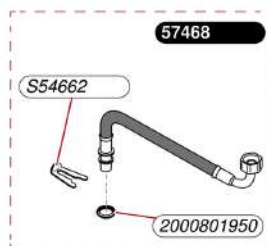

Camera aperta miste istantanee

Themis 214/23 (CE)

- Vaso d'espansione

N26_02