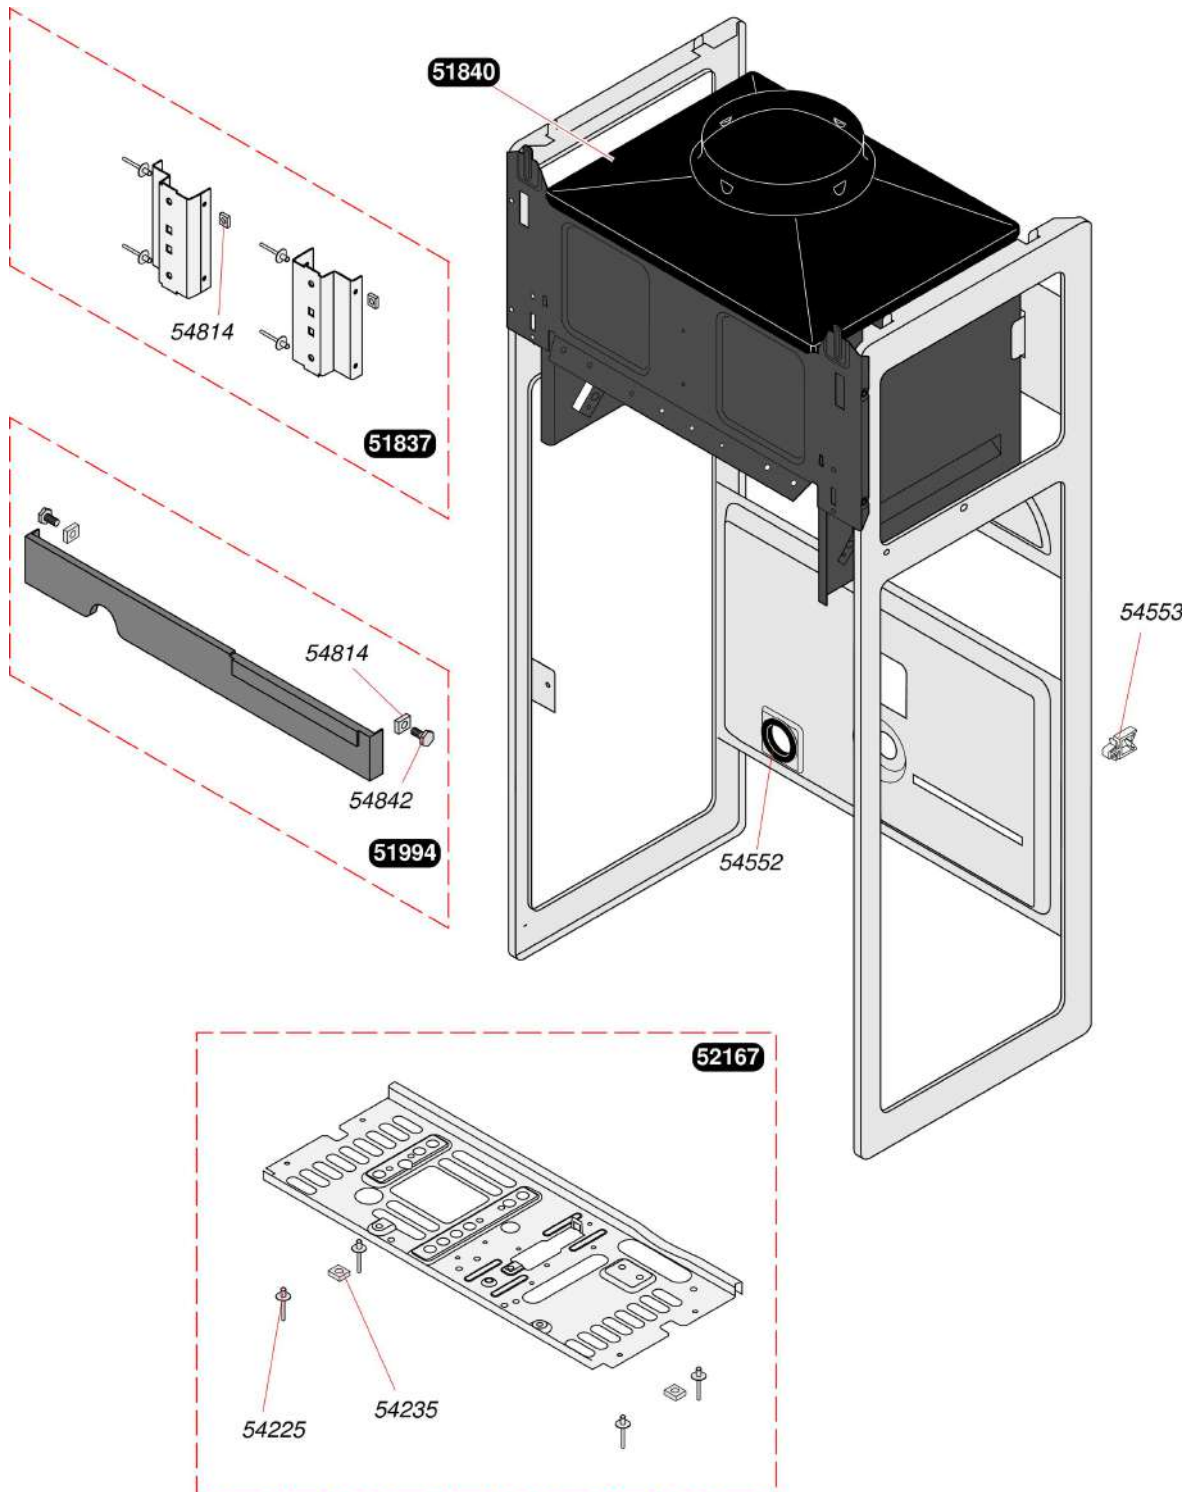

Camera aperta miste istantanee

Themis 214/23 (CE)

- Estetica

Camera aperta miste istantanee

Themis 214/23 (CE)

- Estetica

Pos.	Codice articolo	Descrizione	avviso
	05120000	Pannello comandi	
	05134100	Manopola	
	05134400	Griglia	
	05234200	Manometro	
	05422100	Vite (50 pz.)	
	05423800	Ventaglio (x100)	
	05424700	Clip (100 pz.)	
	05433700	O-ring (25 pz.)	
	05461300	Nastro porta (10 pz.)	
	05461500	Manopole (5 pz.)	
	05461600	Manopola potentiometro	
	05461700	Manopola estate/Inverno (5 pz.)	
	05465200	Chiusura (2 pz.)	
	05495400	Grasso (20 pz.)	
	S5461100	Chiusura frontale (15 pz.)	
	05490700	Vite (25 pz.)	

Camera aperta miste istantanee

Themis 214/23 (CE)

- Telaio

Camera aperta miste istantanee

Themis 214/23 (CE)

- Telaio

Pos.	Codice articolo	Descrizione	avviso
	05183700	Fissafiggio griglia	
	05184000	Cappa antiviento	
	05199400	Supporto	
	05216700	Mensola inferiore	
	05422500	Rivetti (50 pz.)	
	05423500	Dado (25 pz.)	
	05455200	Supporto (5 pz.)	
	05455300	Clip (15 pz.)	
	05481400	Dado (20 pz.)	
	05484200	Vite (25 pz.)	

Camera aperta miste istantanee

Themis 214/23 (CE)

- Scambiatore (a partire da 2000)

Camera aperta miste istantanee

Themis 214/23 (CE)

- Scambiatore (a partire da 2000)

Pos.	Codice articolo	Descrizione	avviso
	05216400	Isolamento	
	05231800	Scambiatore	
	05414500	Vite (25 pz.)	
	05424600	Tappo (10 pz.)	
	05453200	Dado (25 pz.)	
	05456200	Asta bloccaggio (10 pz.)	
	05480800	Sfera (25 pz.)	
	05482400	Vite (25 pz.)	
	S5485200	Guarnizione 1/2 gas (100 pz.)	

Camera aperta miste istantanee

Themis 214/23 (CE)

- Scambiatore (fino 2000)

Camera aperta miste istantanee

Themis 214/23 (CE)

- Scambiatore (fino 2000)

Pos.	Codice articolo	Descrizione	avviso
	05216400	Isolamento	
	05231800	Scambiatore	
	05414500	Vite (25 pz.)	
	05424600	Tappo (10 pz.)	
	05453200	Dado (25 pz.)	
	05456200	Asta bloccaggio (10 pz.)	
	05480800	Sfera (25 pz.)	
	05482400	Vite (25 pz.)	
A	05459300	O-ring (20 pz.)	
A	S5485200	Guarnizione 1/2 gas (100 pz.)	