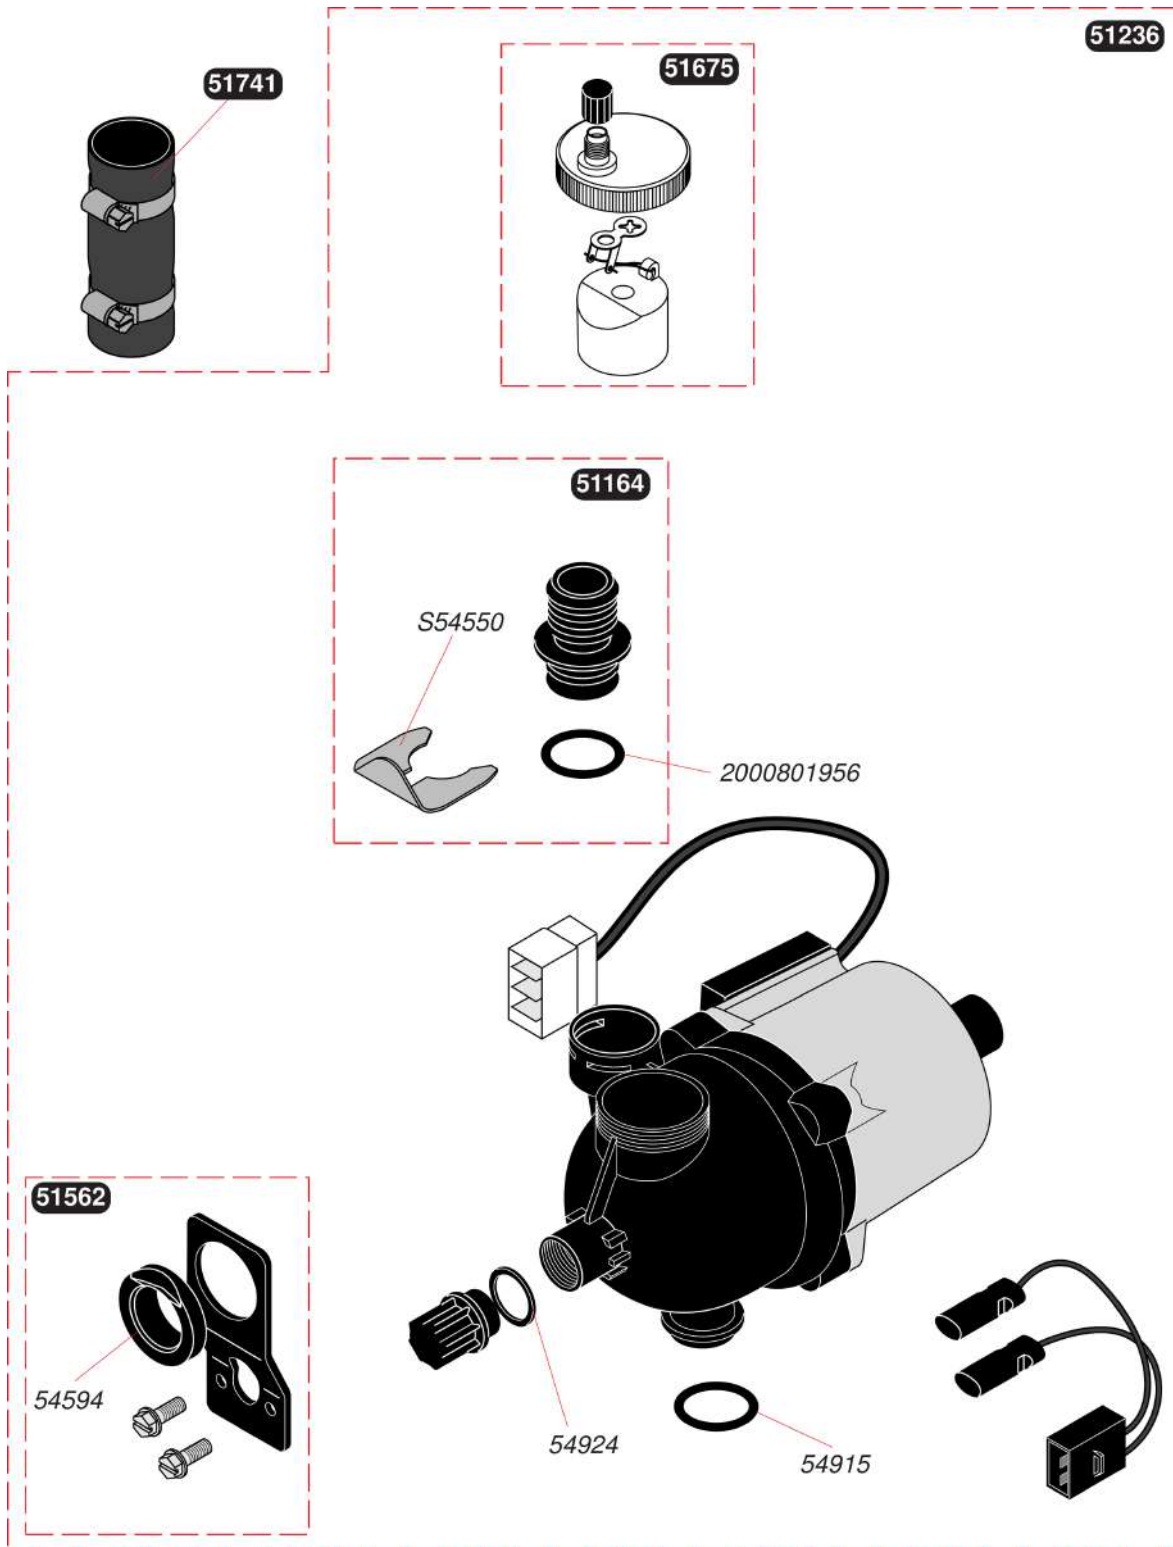

Camera aperta miste istantanea

Themis 214/23 (CE)

- Valvola deviatrice

Camera aperta miste istantanee

Themis 214/23 (CE)

- Valvola deviatrice

Pos.	Codice articolo	Descrizione	avviso
	05134000	Valvola	
	05134300	Manopola	
	05159000	Coperchio	
	05174100	Durite + linguetta (x2)	
	05213700	Placca	
	05213800	Presa di pression	
	05234000	Vite (6 pz.)	
	05234200	Manometro	
	05246600	Placca	
	S5261700	By-pass manuale	
	05261800	Flangia	
	05262100	Valvola	
	05403000	Guarnizione (100 pz.)	
	05420200	Guarnizione (10 pz.)	
	05425400	Linguetta (10 pz.)	
	05428500	Guarnizione (10 pz.)	
	05432300	Clip 15mm (10 pz.)	
	05433700	O-ring (25 pz.)	
	05451700	O-ring (10 pz.)	
	05458800	O-ring (25 pz.)	
	05459000	Clip (15 pz.)	
	05459600	Guarnizione (75 pz.)	
	05461700	Manopola estate/Inverno (5 pz.)	
	05467800	Comutatore (x5)	
	05484400	Vite (50 pz.)	
	05490800	O-ring (50 pz.)	
	05491500	O-ring (10 pz.)	
	05491800	O-ring (25 pz.)	
	05495400	Grasso (20 pz.)	
	05496600	Vite (25 pz.)	
	05647500	Lamiera valv.dev. theme (30 pz.)	
	05490700	Vite (25 pz.)	
	2000801943	O-ring (25 pz.)	

Camera aperta miste istantanee

Themis 214/23 (CE)

- Valvola acqua sanitaria

Camera aperta miste istantanee

Themis 214/23 (CE)

- Valvola acqua sanitaria

Pos.	Codice articolo	Descrizione	avviso
	05234300	Valvola	
	05239800	Valvola acqua	
	05251900	Calotta	
	05433700	O-ring (25 pz.)	
	05457000	Membrana (10 pz.)	
	S5490900	Clip (15 pz.)	
	05491900	Vite (15 pz.)	
	0020060956	Guarnizione torica (x10)	
	0020097192	Vite M5x33 (10 pz.)	

Camera aperta miste istantanee

Themis 214/23 (CE)

- Pompa

Camera aperta miste istantanee

Themis 214/23 (CE)

- Pompa

Pos.	Codice articolo	Descrizione	avviso
	05116400	Tubo pompa	
	05123600	Pompa	
	05156200	Supporto bomba	
	05167500	Valvola scarico aria automatica	
	05174100	Durite + linguetta (x2)	
	S5455000	Clip 20mm (10 pz.)	
	05459400	Rondella (10 pz.)	
	05491500	O-ring (10 pz.)	
	05492400	Guarnizione (10 pz.)	
	2000801956	O-ring (10 pz.)	